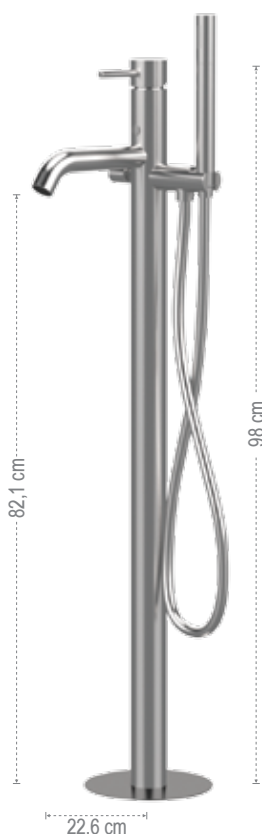

Miscelatore monocomando per doccia con deviatore a 3 vie e 3 posizioni (una entrata e tre uscite) i con doppia piastra.
Single lever built-in shower mixer with 3 ways diverter and 3 positions (1 inlet and 3 outlets) on double flange.

**SSX30L**

Miscelatore doccia incasso.
Built-in shower mixer.

**SSXT09Q**

Miscelatore doccia incasso termostatico con deviatore a pulsante su piastra rettangolare.
Thermostatic built-in shower mixer with push-button diverter and rectangular plate.

MISCELATORI VASCA DOCCIA - BATH SHOWER MIXES

**SSX08**

Miscelatore vasca da pavimento con deviatore, doccetta ad 1 funzione tutto in acciaio INOX spazzolato e flessibile in pvc color grigio acciaio 150 cm.
Free standing bath mixer floor mounting with diverter, 1 function handshower all in brushed stainless steel and and 150 cm pvc steel grey colour flexible hose.

**SS317M317MM**

Saliscendi minimale con doccetta ad 1 funzione tutto in acciaio INOX spazzolato e flessibile in pvc color grigio acciaio 150 cm.
Minimal sliding rail set with 1 function handshower all in brushed stainless steel and and 150 cm pvc steel grey colour flexible hose.