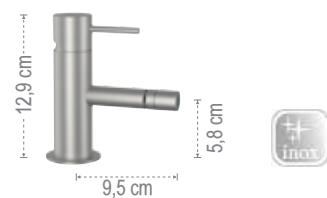

SSX15P

Miscelatore monocomando a incasso per lavabo, in ottone.
Single-lever built-in basin mixer, in chrome plated brass.

SSX15PL

Lunghezza bocca 23 cm.
Spout length 23 cm.

SS91X

Bocca incasso.
Built-in spout.

SS91XL

Lunghezza bocca 23 cm.
Spout length 23 cm.

Monocomando bidet.

Single-lever bidet mixer

SSX20B

con scarico click-clack con troppopieno.
with click-clack waste with overflow.

SSX22

senza scarico e senza foro sul corpo.
without waste and without body hole.