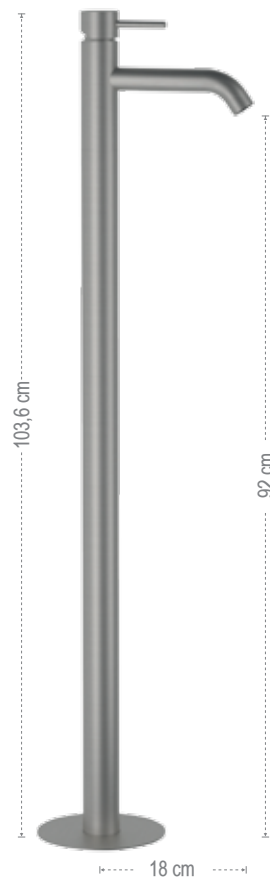

LAVABI E BIDET - WASHBASINS AND BIDET MIXERS

Monocomando lavabo.
Single-lever basin mixer.

SSX10B

con scarico click-clack con troppopieno e senza foro sul corpo.
with click-clack waste with overflow and without body hole.

SSX12

senza scarico e senza foro sul corpo.
without waste and without body hole.

Miscelatore monocomando lavabo alto L.
Single-lever basin mixer L high neck.

SSX10LXLB

con scarico click-clack con troppopieno e senza foro sul corpo.
with click-clack waste with overflow and without body hole.

SSX12LXL

senza scarico e senza foro sul corpo.
without waste and without body hole.

SSX18

Miscelatore monocomando lavabo da pavimento con scarico click-clack e troppopieno.
Single-lever mixer floor mounting with click-clack waste with overflow.

SSX15P

Miscelatore monocomando a incasso per lavabo, in ottone.
Single-lever built-in basin mixer, in chrome plated brass.

SSX15PL

Lunghezza bocca 23 cm.
Spout length 23 cm.

SS91X

Bocca incasso.
Built-in spout.