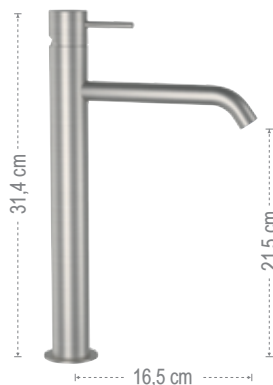

LAVABI E BIDET - WASHBASINS AND BIDET MIXERS

Monocomando lavabo.
Single-lever basin mixer.

SSX10B

con scarico click-clack con troppopieno e senza foro sul corpo.
with click-clack waste with overflow and without body hole.

SSX12

senza scarico e senza foro sul corpo.
without waste and without body hole.

Miscelatore monocomando lavabo alto L.
Single-lever basin mixer L high neck.

SSX10LXLB

con scarico click-clack con troppopieno e senza foro sul corpo.
with click-clack waste with overflow and without body hole.

SSX15P

Miscelatore monocomando a incasso per lavabo, in ottone.
Single-lever built-in basin mixer, in chrome plated brass.

SSX15PL

Lunghezza bocca 23 cm.
Spout length 23 cm.

SS91X

Bocca incasso.
Built-in spout.

SS91XL

Lunghezza bocca 23 cm.
Spout length 23 cm.

Monocomando bidet.

Single-lever bidet mixer

SSX20B

con scarico click-clack con troppopieno.
with click-clack waste with overflow.

SSX22

senza scarico e senza foro sul corpo.
without waste and without body hole.