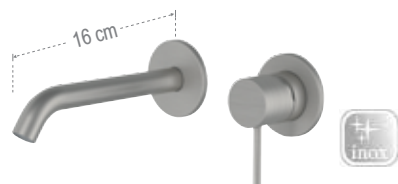

LAVABI E BIDET - WASHBASINS AND BIDET MIXERS

Monocomando lavabo.
Single-lever basin mixer.

SSX10B

con scarico click-clack con troppopieno e senza foro sul corpo.
with click-clack waste with overflow and without body hole.

SSX12

senza scarico e senza foro sul corpo.
without waste and without body hole.

Miscelatore monocomando lavabo alto L.
Single-lever basin mixer L high neck.

SSX10LXLB

con scarico click-clack con troppopieno e senza foro sul corpo.
with click-clack waste with overflow and without body hole.

SSX12LXL

senza scarico e senza foro sul corpo.
without waste and without body hole.

SSX18

Miscelatore monocomando lavabo da pavimento con scarico click-clack e troppopieno.
Single-lever mixer floor mounting with click-clack waste with overflow.

SSX15P

Miscelatore monocomando a incasso per lavabo, in ottone.
Single-lever built-in basin mixer, in chrome plated brass.

SSX15PL

Lunghezza bocca 23 cm.
Spout length 23 cm.

SS91X

Bocca incasso.
Built-in spout.