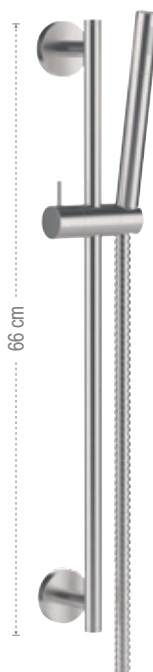

SS317M317MM

Saliscendi minimale con doccetta ad 1 funzione tutto in acciaio INOX spazzolato e flessibile in pvc color grigio acciaio 150 cm.
Minimal sliding rail set with 1 function handshower all in brushed stainless steel and and 150 cm pvc steel grey colour flexible hose.