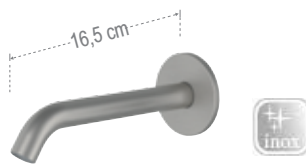

SSX12LXL

senza scarico e senza foro sul corpo.
without waste and without body hole.

SSX18

Miscelatore monocomando lavabo da pavimento con scarico click-clack e troppopieno.
Single-lever mixer floor mounting with click-clack waste with overflow.

SSX15P

Miscelatore monocomando a incasso per lavabo, in ottone.
Single-lever built-in basin mixer, in chrome plated brass.

SSX15PL

Lunghezza bocca 23 cm.
Spout length 23 cm.

SS91X

Bocca incasso.
Built-in spout.

SS91XL

Lunghezza bocca 23 cm.
Spout length 23 cm.

Monocomando bidet.

Single-lever bidet mixer

SSX20B

con scarico click-clack con troppopieno.
with click-clack waste with overflow.

SSX22

senza scarico e senza foro sul corpo.
without waste and without body hole.