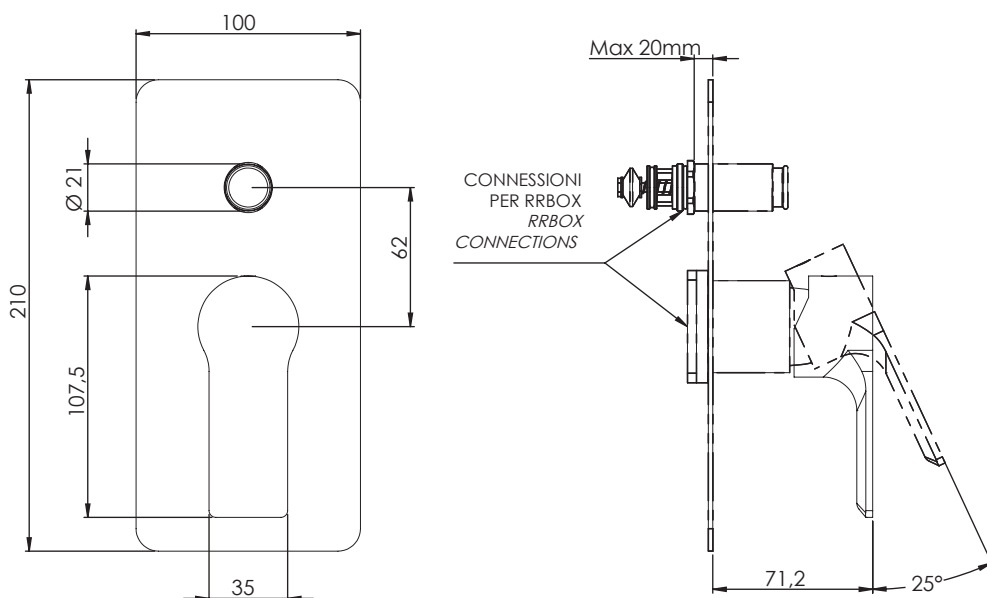

SCHEDA TECNICA - TECHNICAL FEATURES

CARATTERISTICHE - FEATURES

Disponibile in Finitura
Available in Finishing

2 Vie
2 Ways

FINITURE - FINISHING

NO
Nero Opaco
Matt Black

BO
Bianco Opaco
Matt White

NP
Nichel Spazzolato
Brushed Nickel

CR
Cromo
Chrome

COMPONENTI - COMPONENTS

REMER Rubinetterie S.p.A.

Via Leonardo Da Vinci, 83 - 20062 Cassano d'Adda (MI) - Italy - Tel. +39 0363 364211 - info@remer.eu - www.remer.eu