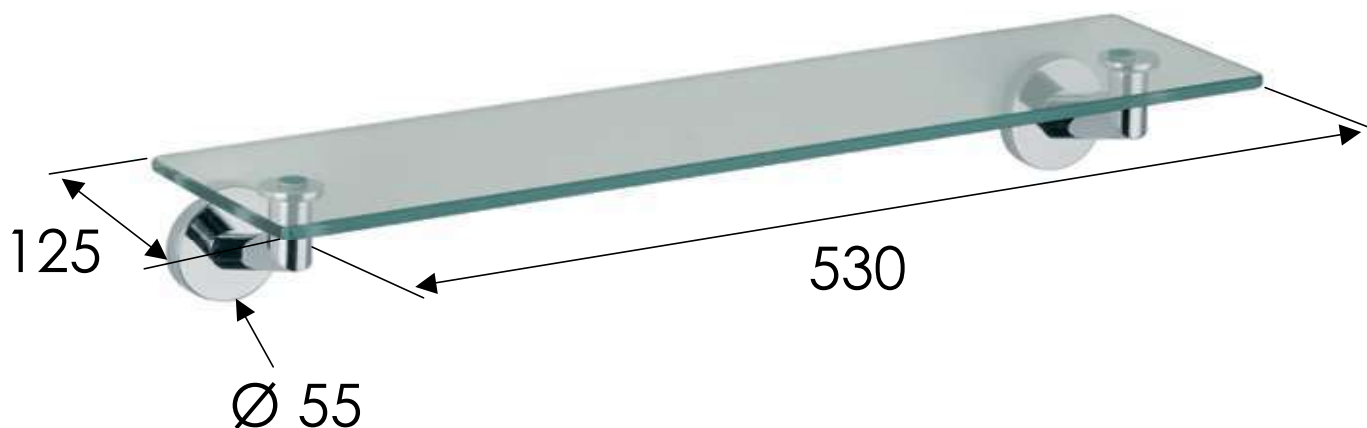

REMER

RUBINETTERIE

SERIE
SERIES

GUEST

CODICE
CODE

GS20CR

IMMAGINE - IMAGE

DESCRIZIONE - DESCRIPTION

Mensola in vetro con supporti in ottone.

Glass shelf with brass support.

SCHEDA TECNICA - TECHNICAL FEATURES

FINITURE - FINISHING

NO
Nero Opaco
Matt Black

NP
Nichel Spazzolato
Brushed Nickel

DO
Oro Lucido
Shiny Gold