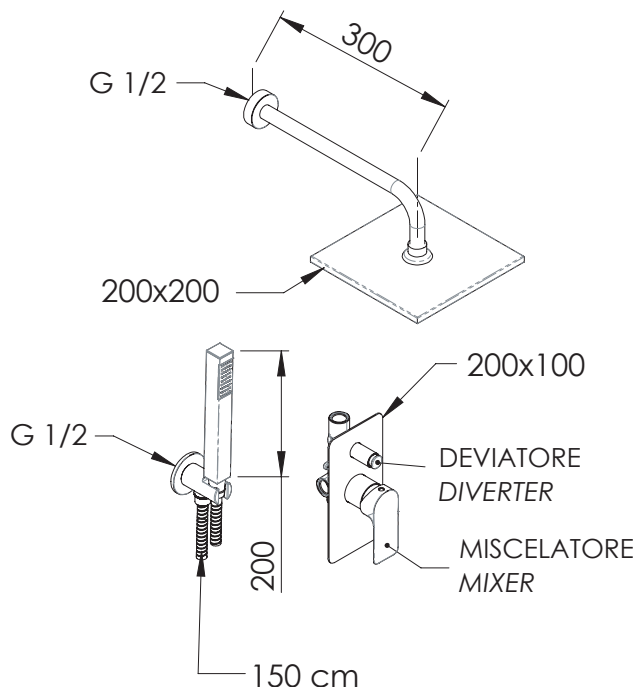

REMER

RUBINETTERIE

SERIE
SERIES

INFINITY

CODICE
CODE

109S080

IMMAGINE - IMAGE

SCHEMA TECNICA - TECHNICAL FEATURES

DESCRIZIONE - DESCRIPTION

Set doccia composto da: soffione doccia in ottone cm 20x20, con getti in silicone soffice anticalcare (modello 359SS), braccio tondo in ottone cm 30; incasso doccia con deviatore; supporto/presa acqua fisso in ottone; doccetta anticalcare in ottone a 1 funzione, flessibile in ottone 150. Disponibile in finitura.

Shower set, including: brass shower head 20x20 cm with antilimestone soft silicone jets (item: 359SS), brass arm cm 30; built-in shower mixer with diverter; shower holder/water punch in brass, 1 function handshower in brass, flexible hose in brass cm 150. Finishing options available.