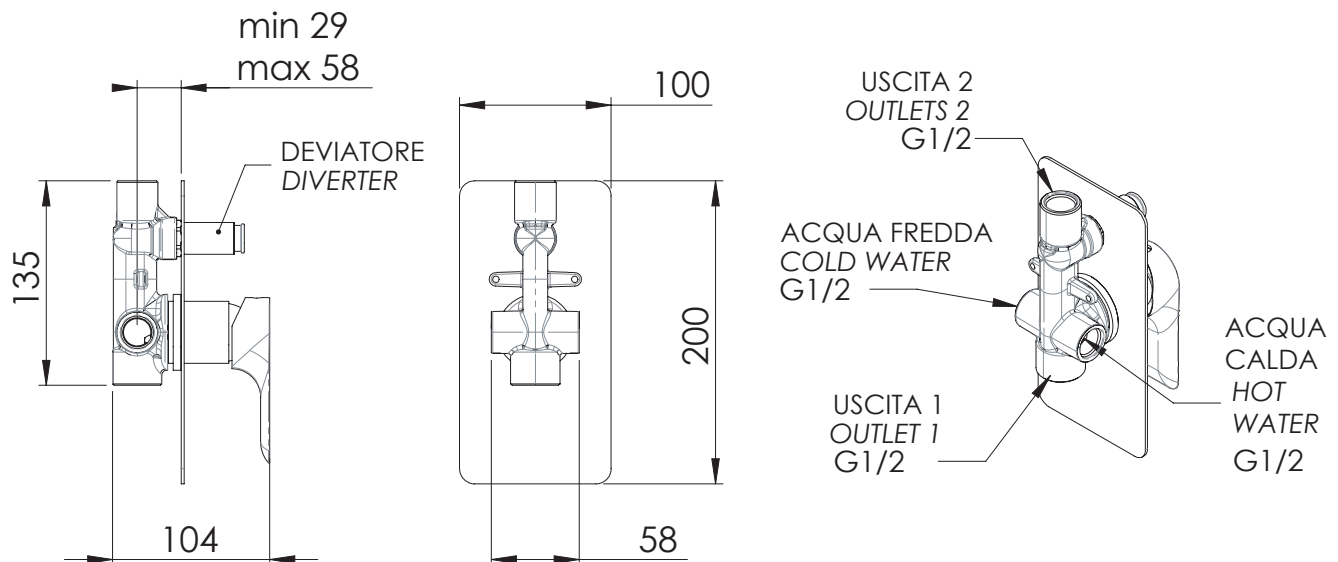

REMER

RUBINETTERIE

SERIE
SERIES

INFINITY

CODICE
CODE

109

IMMAGINE - IMAGE

DESCRIZIONE - DESCRIPTION

Miscelatore monocomando vasca/doccia da incasso con deviatore.

Built-in bath/shower single-lever mixer, with diverter.

SCHEDA TECNICA - TECHNICAL FEATURES

CARATTERISTICHE - FEATURES

Disponibile in Finitura
Available in Finishing

CR
Cromo
Chrome

COMPONENTI - COMPONENTS

Cartuccia R52
Cartridge R52

Deviatore DEVK9
Diverter DEVK9

REMER Rubinetterie S.p.A.

Via Leonardo Da Vinci, 83 - 20062 Cassano d'Adda (MI) - Italy - Tel. +39 0363 364211 - info@remer.eu - www.remer.eu