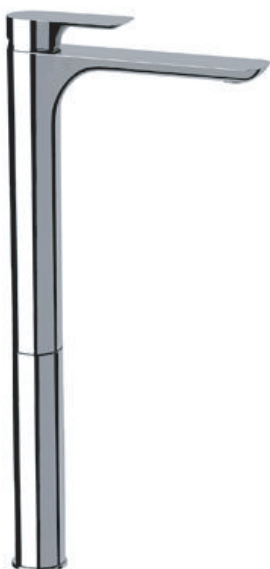

REMER

RUBINETTERIE

SERIE
SERIES

INFINITY

CODICE
CODE

I11LXXL

IMMAGINE - IMAGE