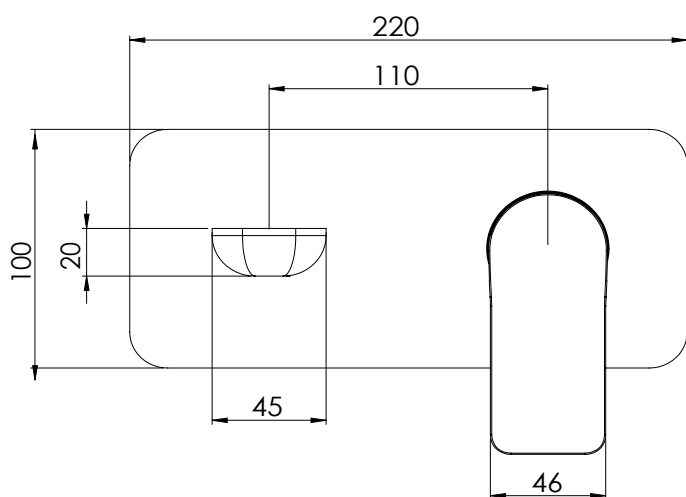

SCHEDA TECNICA - TECHNICAL FEATURES

CONNESSIONI PER RRBOX
RRBOX CONNECTIONS