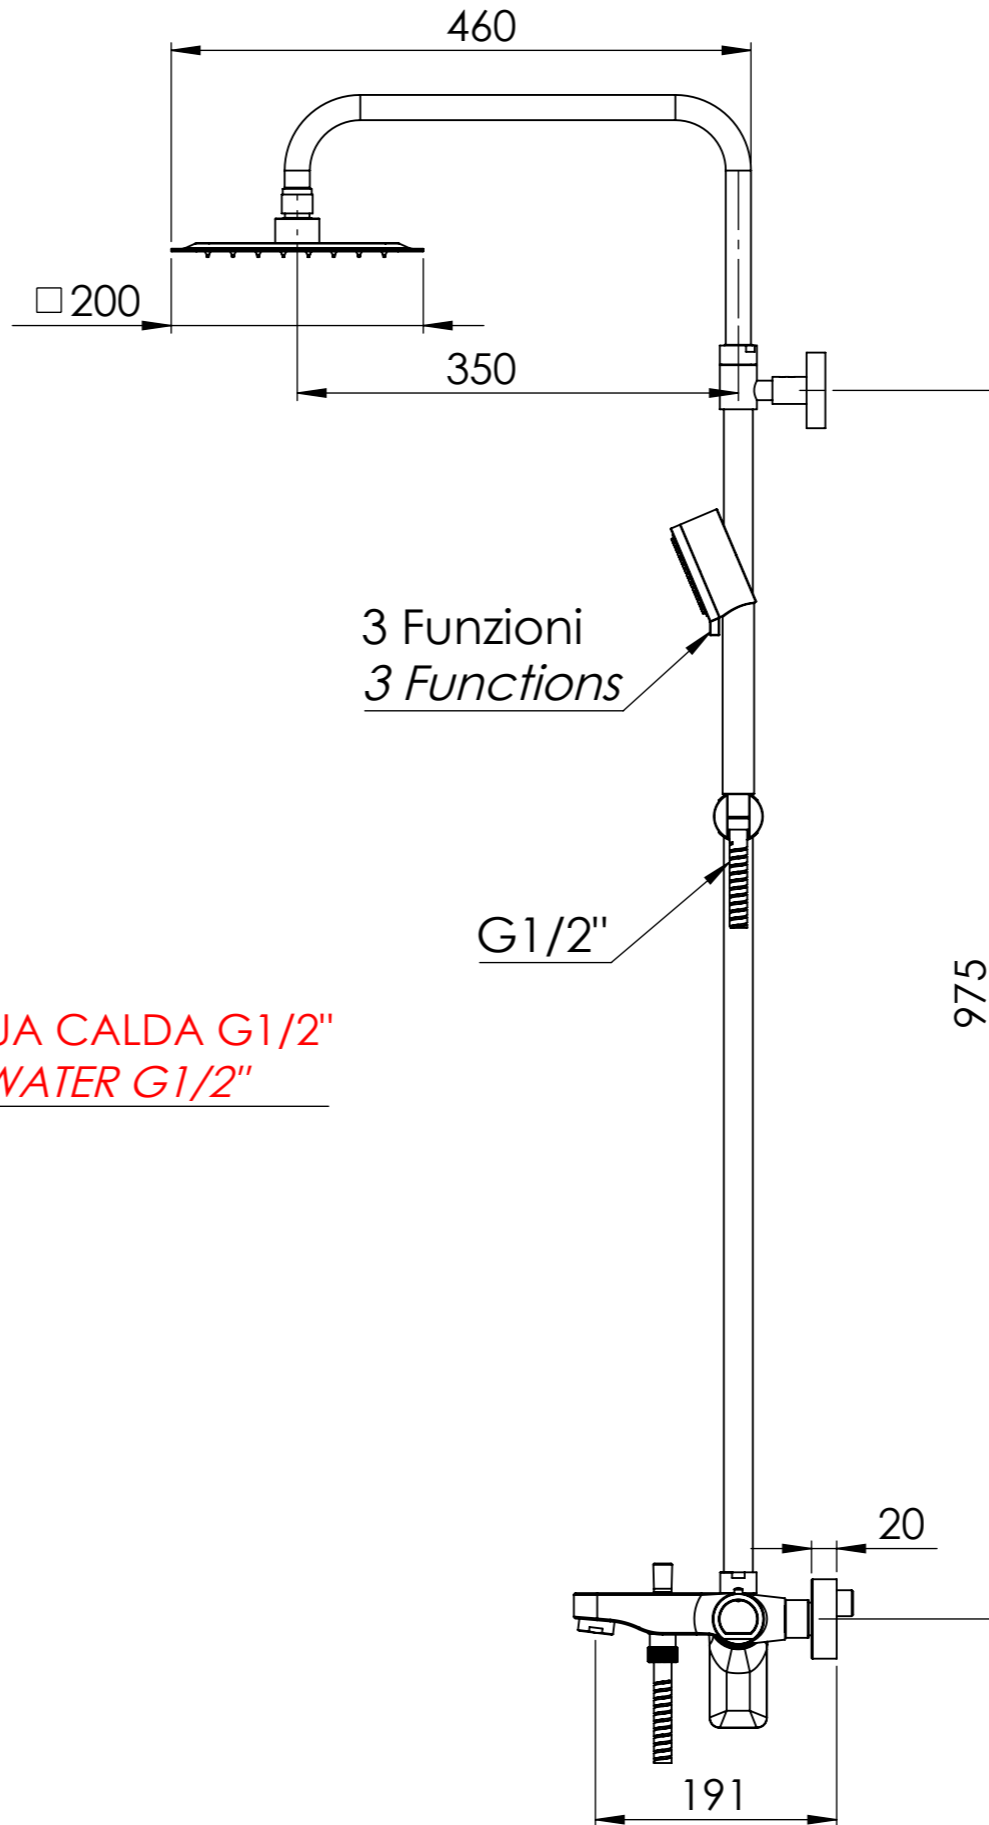

Descrizione: Miscelatore monocomando vasca/doccia con set doccia

Description: Single lever bath/shower mixer with shower set

Ricambi/Spare parts
Cartuccia/Cartridge: R50
Aeratore/Aerator: 84A
Deviatore/Diverter H50A

ACQUA FREDDA G1/2"  
COLD WATER G1/2"

ACQUA CALDA G1/2"  
HOT WATER G1/2"