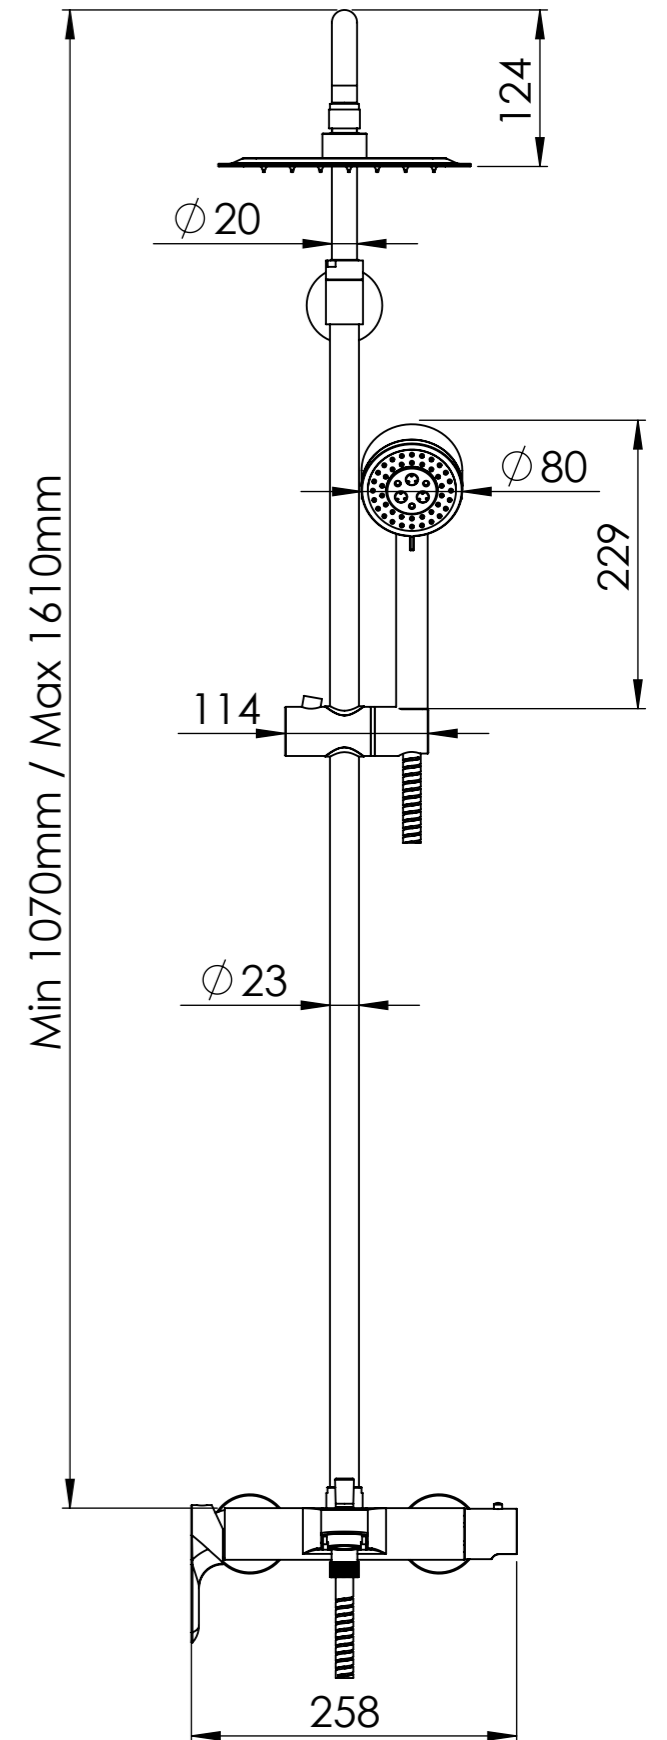

Descrizione: Miscelatore monocomando vasca/doccia con set doccia

Description: Single lever bath/shower mixer with shower set

Ricambi/Spare parts
Cartuccia/Cartridge: R50
Aeratore/Aerator: 84A
Deviatore/Diverter H50A

ACQUA FREDDA G1/2"  
COLD WATER G1/2"

ACQUA CALDA G1/2"  
HOT WATER G1/2"