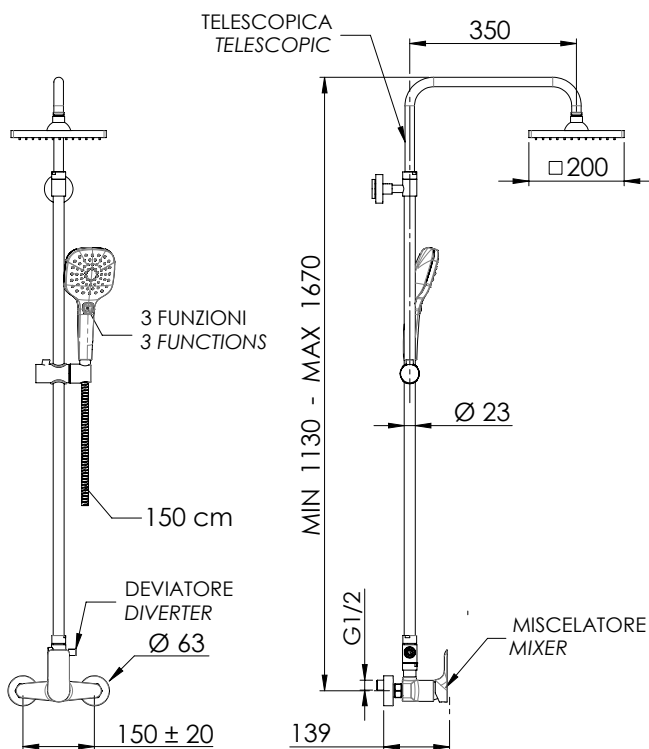

REMER

RUBINETTERIE

SERIE
SERIES

INFINITY

CODICE
CODE

I37A8CPSD20

IMMAGINE - IMAGE

SCHEMA TECNICA - TECHNICAL FEATURES

DESCRIZIONE - DESCRIPTION

Set doccia composto da: miscelatore esterno con attacco superiore (I35); soffione quadrato 20X20 cm in abs cromato, con getti in silicone anticalcare (356SD20X); colonna doccia in ottone telescopica, altezza asta regolabile, deviatore e flessibile 150 cm (330A); doccetta in abs cromato, 3 funzioni con pulsante per il cambio getto (318CP).

Shower set including: exposed mixer with upper connection (I35); square shower head 20X20 cm in c.p. abs, with anti-limescale silicone jets (356SD20X); telescopic brass shower column, height-adjustable rod, diverter, 150 cm flexible hose (330A); 3-function handshower in c.p. abs with button for jet change (318CP).

CARATTERISTICHE - FEATURES

2 Vie
2 Ways

Colonna Doccia Telescopica
Telescopic shower column

Getto vigoroso concentrato e getto esterno
Concentrated vigorous jet and external jet

Flessibile Lungo 150 cm
Flexible Length 150 cm