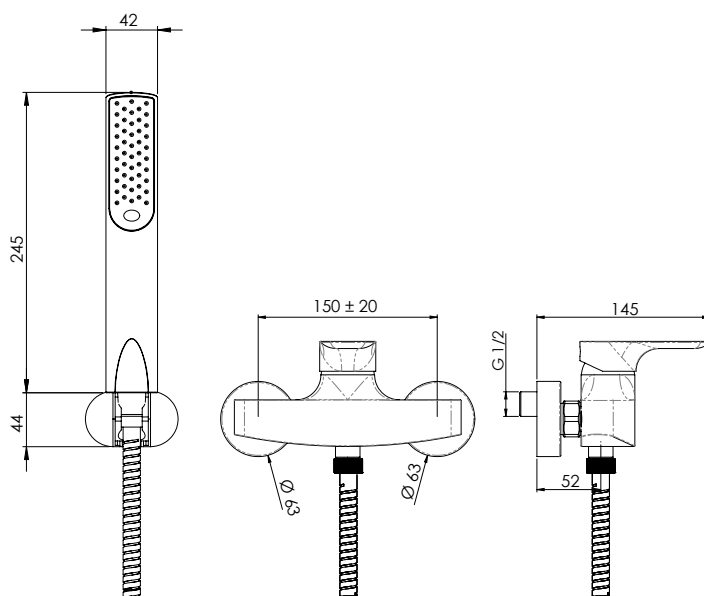

REMER

RUBINETTERIE

SERIE
SERIES

INFINITY

CODICE
CODE

139

IMMAGINE - IMAGE

DESCRIZIONE - DESCRIPTION

Miscelatore monocomando doccia esterno con kit doccia.

Wall mounted single-lever shower mixer with shower kit.

SCHEDA TECNICA - TECHNICAL FEATURES

CARATTERISTICHE - FEATURES

Flessibile Lungo 150 cm
Flexible Length 150 cm