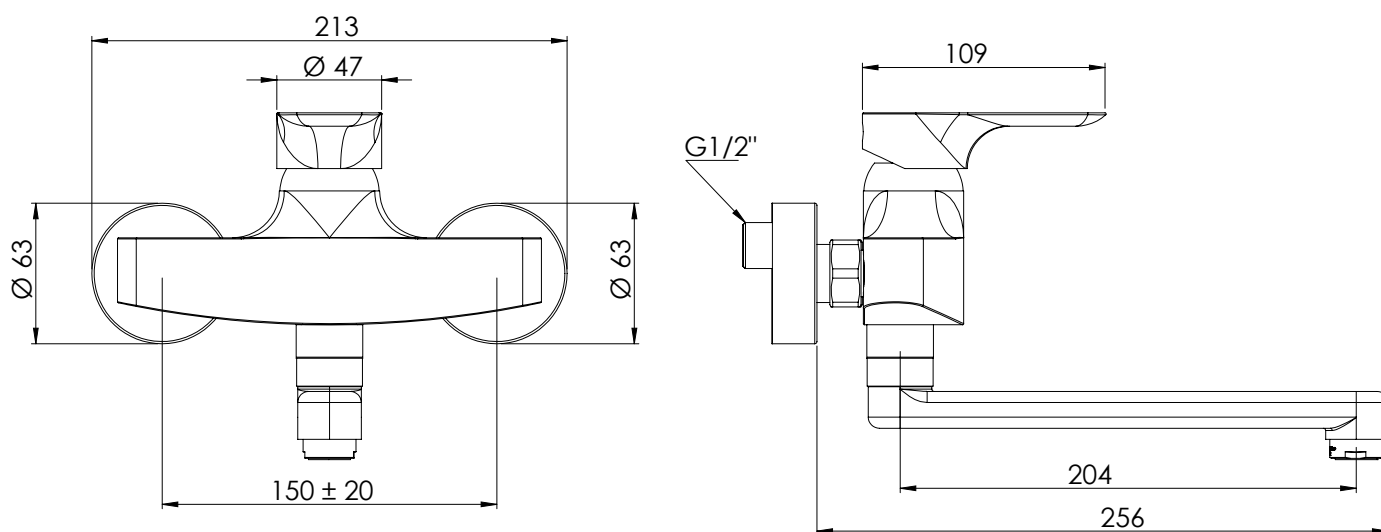

REMER

RUBINETTERIE

SERIE
SERIES

INFINITY

CODICE
CODE

141

IMMAGINE - IMAGE

DESCRIZIONE - DESCRIPTION

Miscelatore monocomando a muro per lavello con bocca girevole.

Wall mounted single-lever sink mixer with movable spout.

SCHEDA TECNICA - TECHNICAL FEATURES

CARATTERISTICHE - FEATURES

Bocca Girevole
Swivel Spout