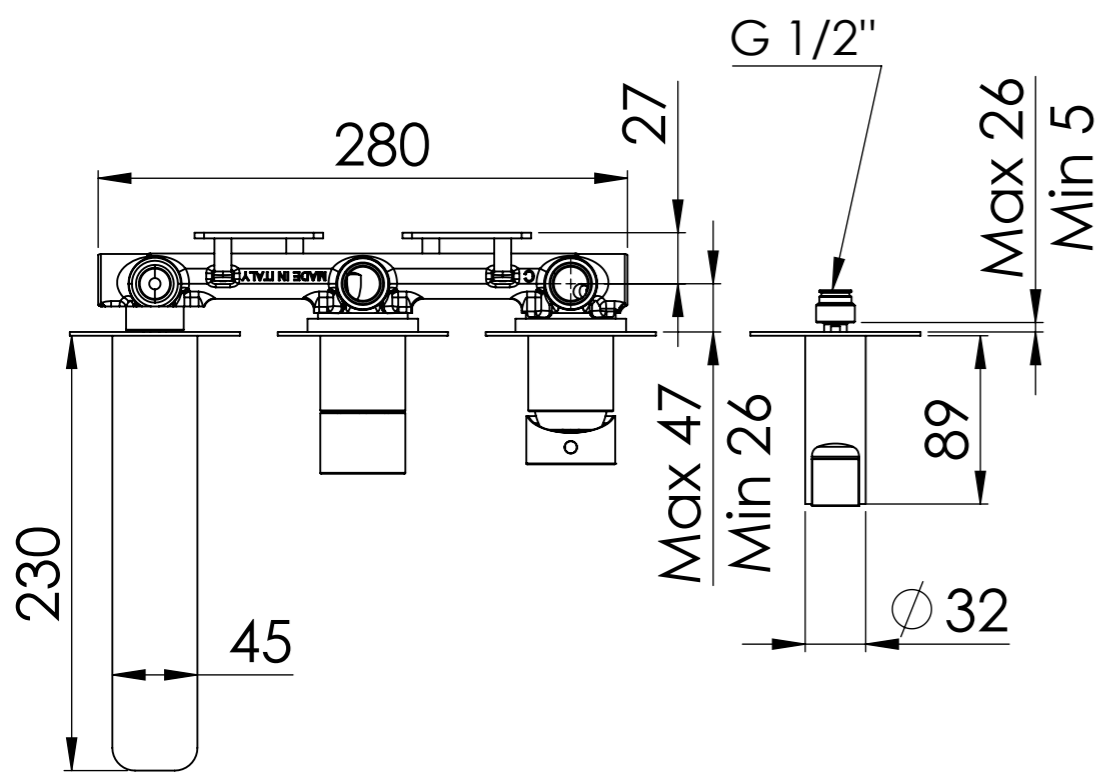

Descrizione: Set miscelatore incasso 2 vie con bocca, doccetta e 4 piastre tonde

Description: 2-way built-in mixer set with spout, hand-shower and 4 round flanges

RICAMBI/SPARE PARTS:

CARTUCCIA/CARTRIDGE	R52AP
DEVIATORE/DIVERTER	R522
AERATORE/AERATOR	83NEBP