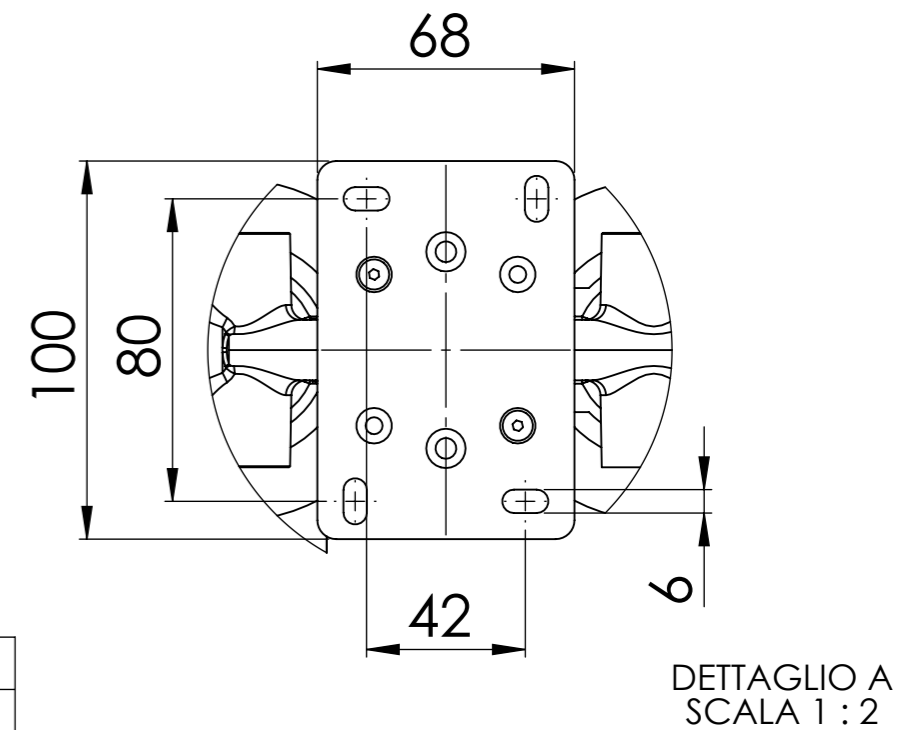

Descrizione: Set miscelatore incasso 2 vie con bocca, doccetta e 4 piastre tonde

Description: 2-way built-in mixer set with spout, hand-shower and 4 round flanges

RICAMBI/SPARE PARTS:

CARTUCCIA/CARTRIDGE	R52AP
DEVIATORE/DIVERTER	R522
AERATORE/AERATOR	83NEBP