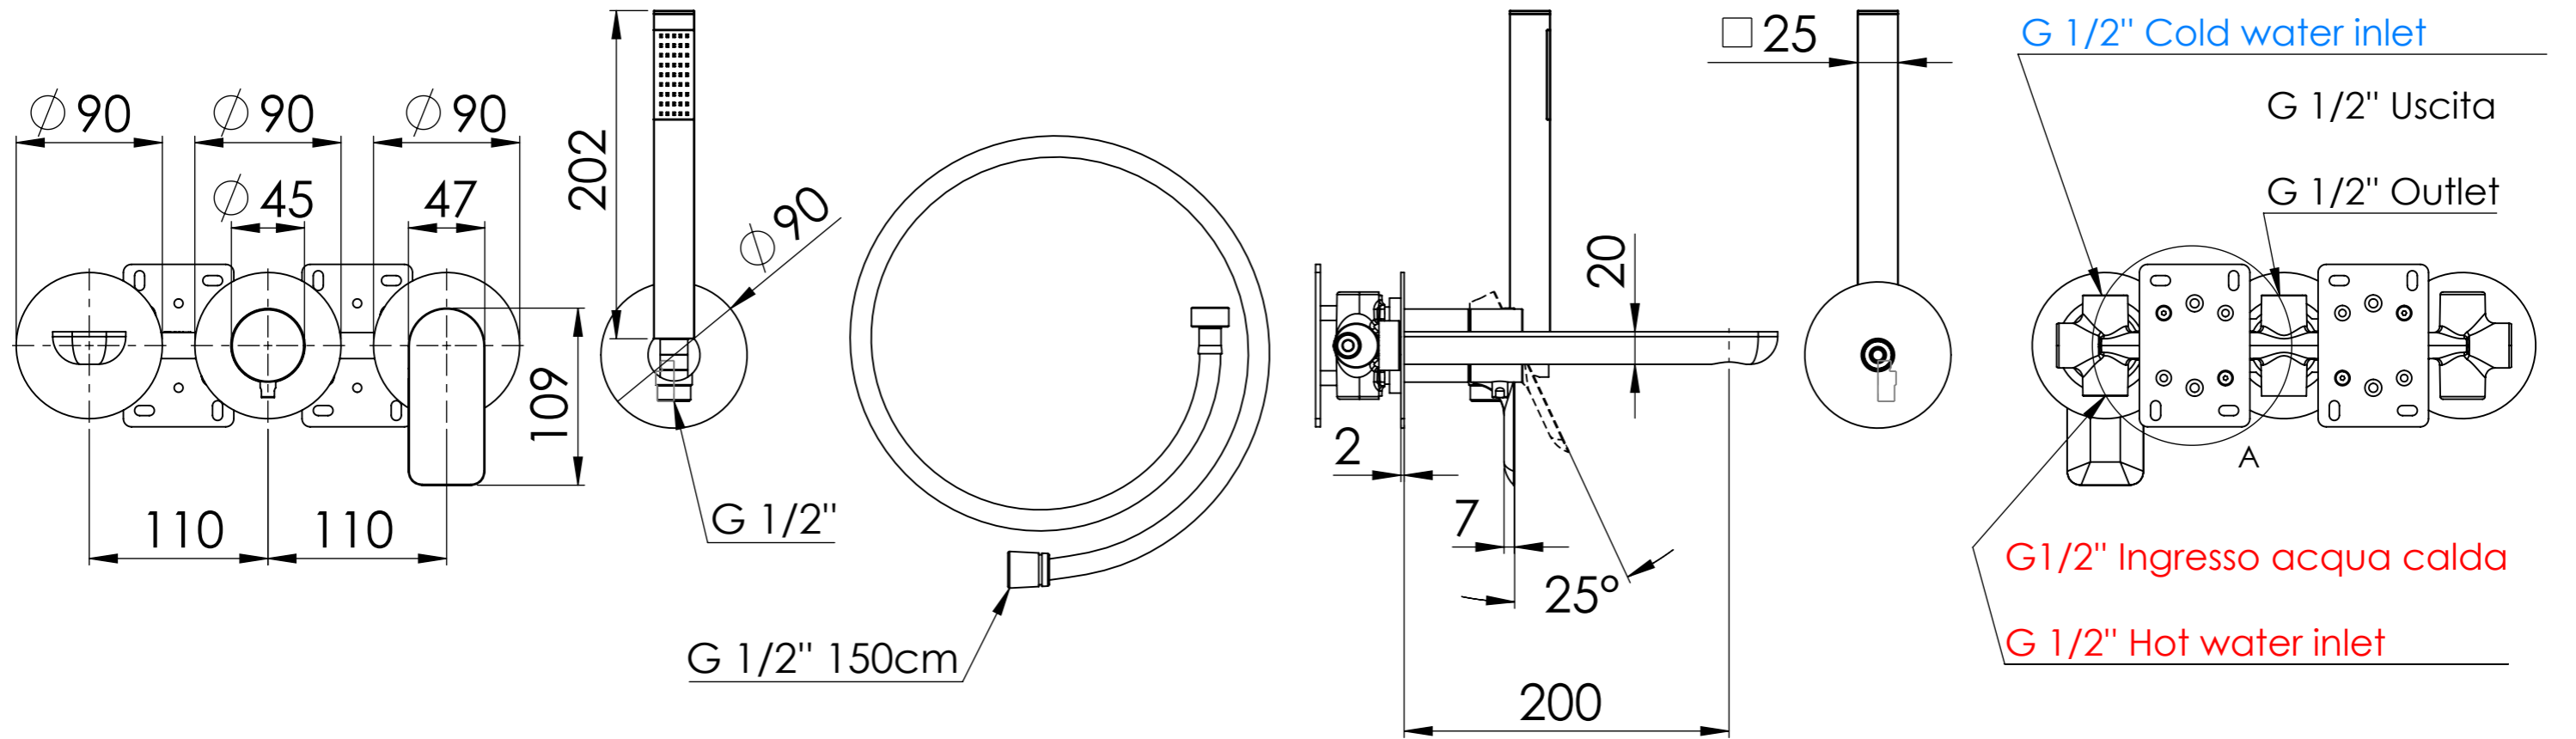

Descrizione: Set miscelatore incasso 2 vie con bocca, doccetta e 4 piastre tonde

Description: 2-way built-in mixer set with spout, hand-shower and 4 round flanges

RICAMBI/SPARE PARTS:

CARTUCCIA/CARTRIDGE	R52AP
DEVIATORE/DIVERTER	R522
AERATORE/AERATOR	83NEBP