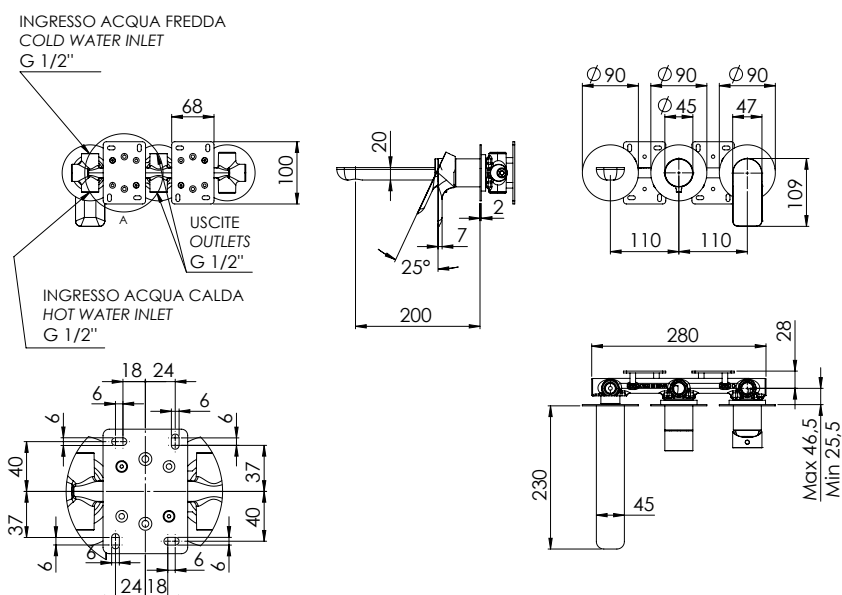

SCHEDA TECNICA - TECHNICAL FEATURES

CARATTERISTICHE - FEATURES

Disponibile in Finitura
Available in Finishing

3 Vie
3 Ways

FINITURE - FINISHING

NO
Nero Opaco
Matt Black

NP
Nichel Spazzolato
Brushed Nickel

DO
Oro Lucido
Shiny Gold

CR
Cromo
Chrome

BO
Bianco Opaco
Matt White

XV
Visual Steel
Visual Steel

BG
Oro Spazzolato
Brushed Gold

COMPONENTI - COMPONENTS

REMER Rubinetterie S.p.A.

Via Leonardo Da Vinci, 83 - 20062 Cassano d'Adda (MI) - Italy - Tel. +39 0363 364211 - info@remer.eu - www.remer.eu