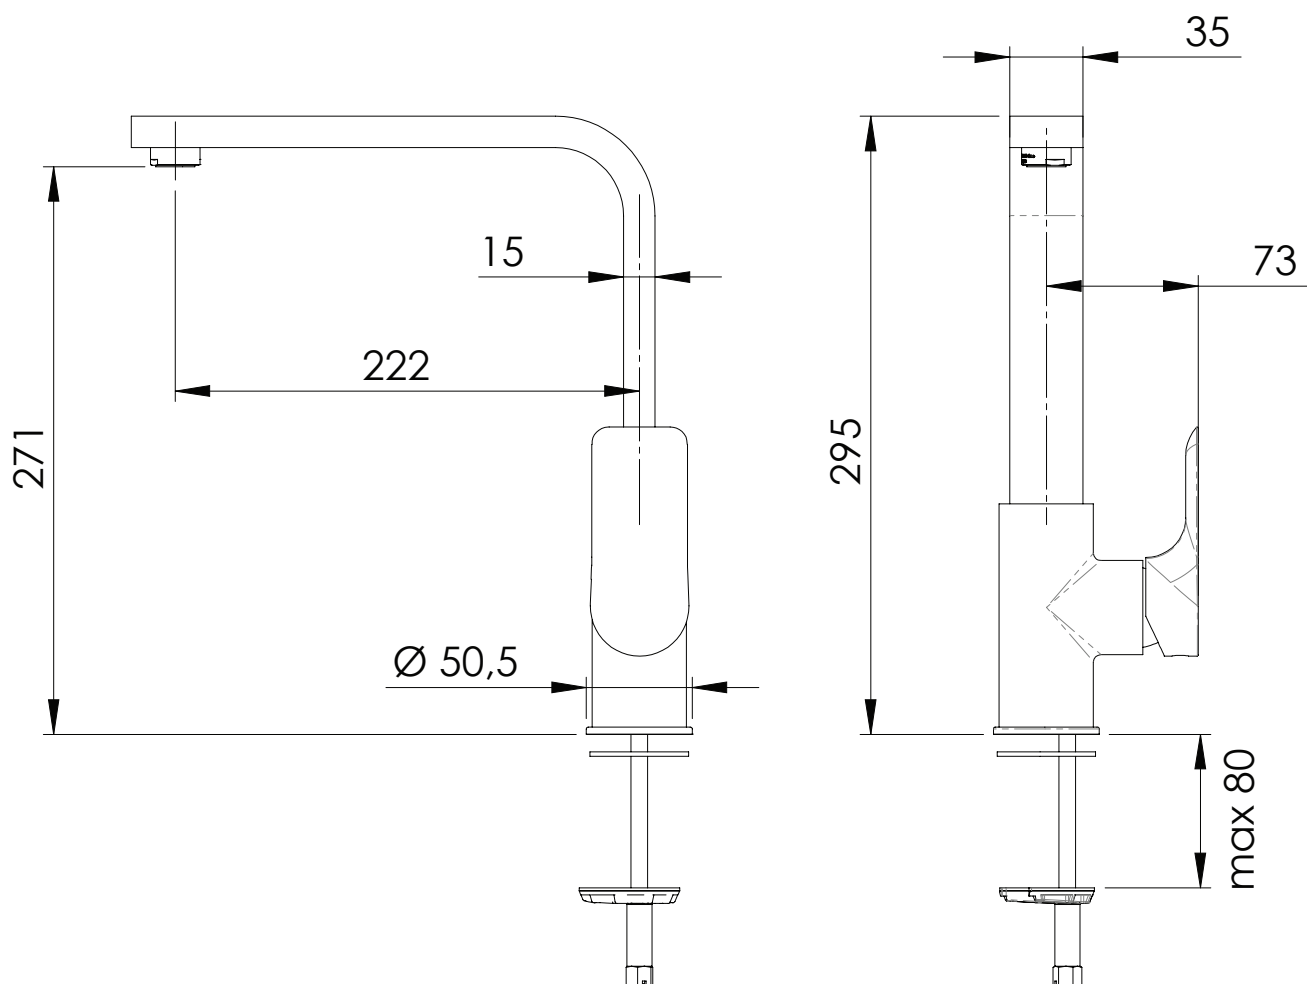

REMER

RUBINETTERIE

SERIE
SERIES

INFINITY

CODICE
CODE

I72Q

IMMAGINE - IMAGE

DESCRIZIONE - DESCRIPTION

Miscelatore monocomando lavello con bocca alta a "U" girevole.

Single-lever built-in sink mixer with high movable "U" spout.

SCHEDA TECNICA - TECHNICAL FEATURES

CARATTERISTICHE - FEATURES

Bocca Girevole
Swivel Spout

COMPONENTI - COMPONENTS

Cartuccia R52
Cartridge R52

Aeratore 83A
Aerator 83A

FINITURE - FINISHING

CR
Cromo
Chrome

REMER Rubinetterie S.p.A.

Via Leonardo Da Vinci, 83 - 20062 Cassano d'Adda (MI) - Italy - Tel. +39 0363 364211 - info@remer.eu - www.remer.eu