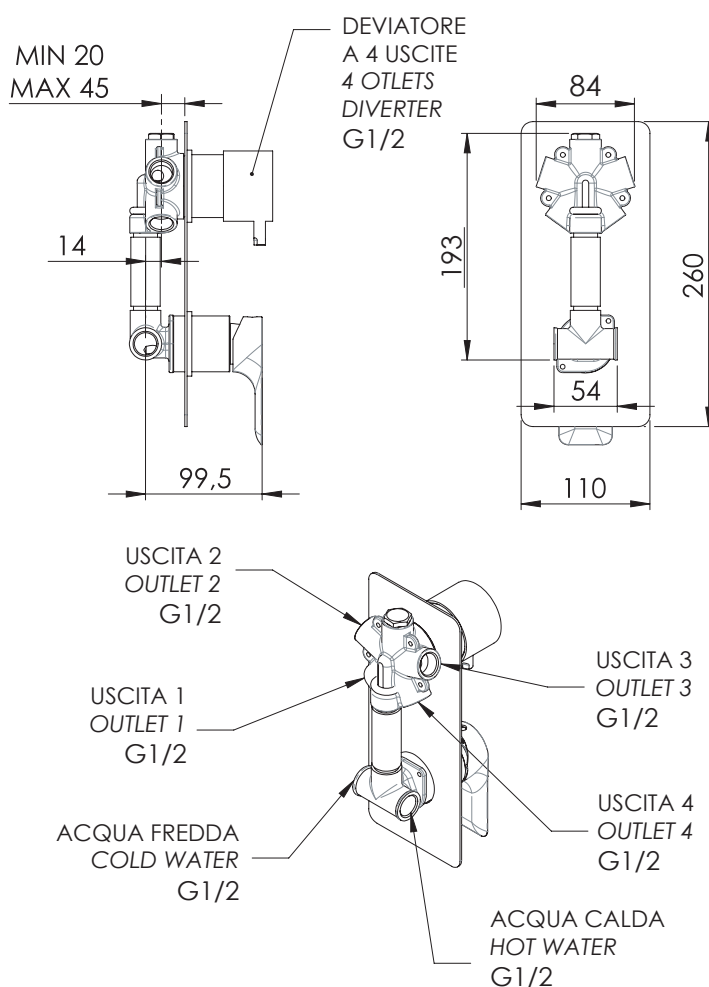

REMER

RUBINETTERIE

SERIE
SERIES

INFINITY

CODICE
CODE

I 94

IMMAGINE - IMAGE

DESCRIZIONE - DESCRIPTION

Miscelatore monocomando per doccia con deviatore a 4 posizioni (4 uscite ed 1 entrata) su piastra unica.

Single-lever shower mixer with 4 positions diverter (4 outlets and 1 inlet) on single flange.

SCHEDA TECNICA - TECHNICAL FEATURES