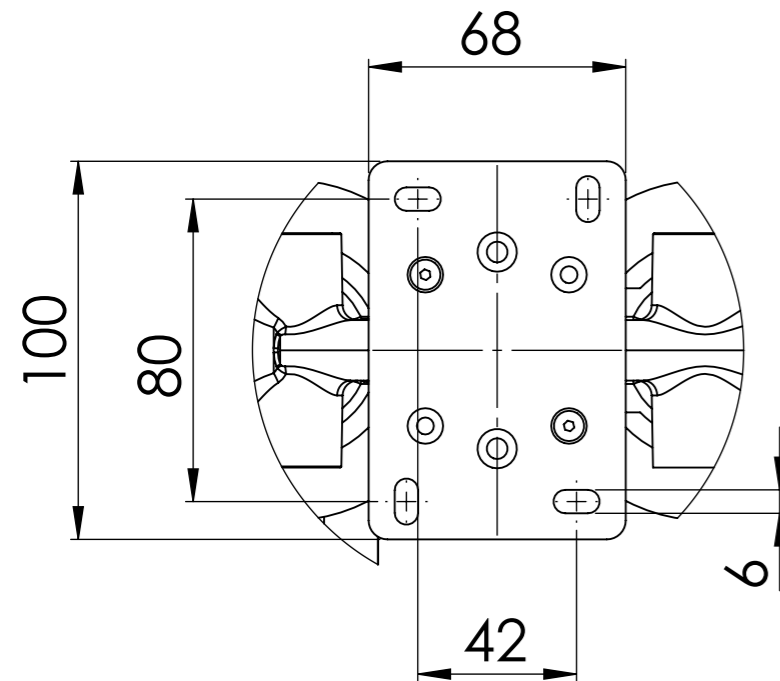

Descrizione: Miscelatore incasso 2 vie con doccia e 3 piastre tonde, da completare con una seconda uscita

Description: 2-way built-in mixer with hand-shower and 3 round flanges, to be completed with a second water outlet

G 1/2" Ingresso acqua fredda

G 1/2" Cold water inlet

G 1/2" 150cm

DETTAGLIO A
SCALA 1 : 2

RICAMBI/SPARE PARTS:

CARTUCCIA/CARTRIDGE	R52AP
DEVIATORE/DIVERTER	D522
AERATORE/AERATOR	