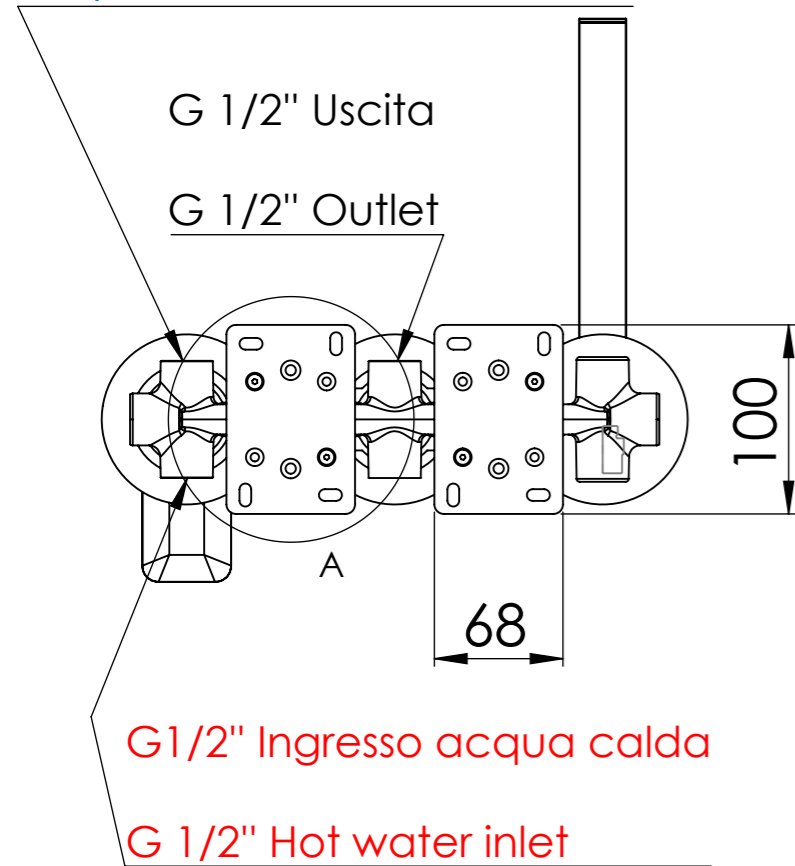

Descrizione: Miscelatore incasso 2 vie con doccia e 3 piastre tonde, da completare con una seconda uscita

Description: 2-way built-in mixer with hand-shower and 3 round flanges, to be completed with a second water outlet

G 1/2" Ingresso acqua fredda

G 1/2" Cold water inlet

G 1/2" 150cm

DETTAGLIO A
SCALA 1 : 2

RICAMBI/SPARE PARTS:

CARTUCCIA/CARTRIDGE	R52AP
DEVIATORE/DIVERTER	D522
AERATORE/AERATOR	