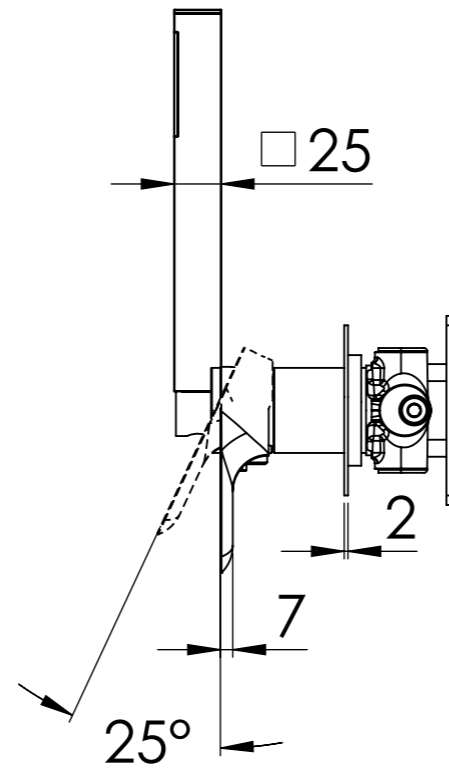

Descrizione: Miscelatore incasso 2 vie con doccia e 3 piastre tonde, da completare con una seconda uscita

Description: 2-way built-in mixer with hand-shower and 3 round flanges, to be completed with a second water outlet

G 1/2" Ingresso acqua fredda

G 1/2" Cold water inlet

G 1/2" 150cm

DETTAGLIO A
SCALA 1 : 2

RICAMBI/SPARE PARTS:

CARTUCCIA/CARTRIDGE	R52AP
DEVIATORE/DIVERTER	D522
AERATORE/AERATOR	