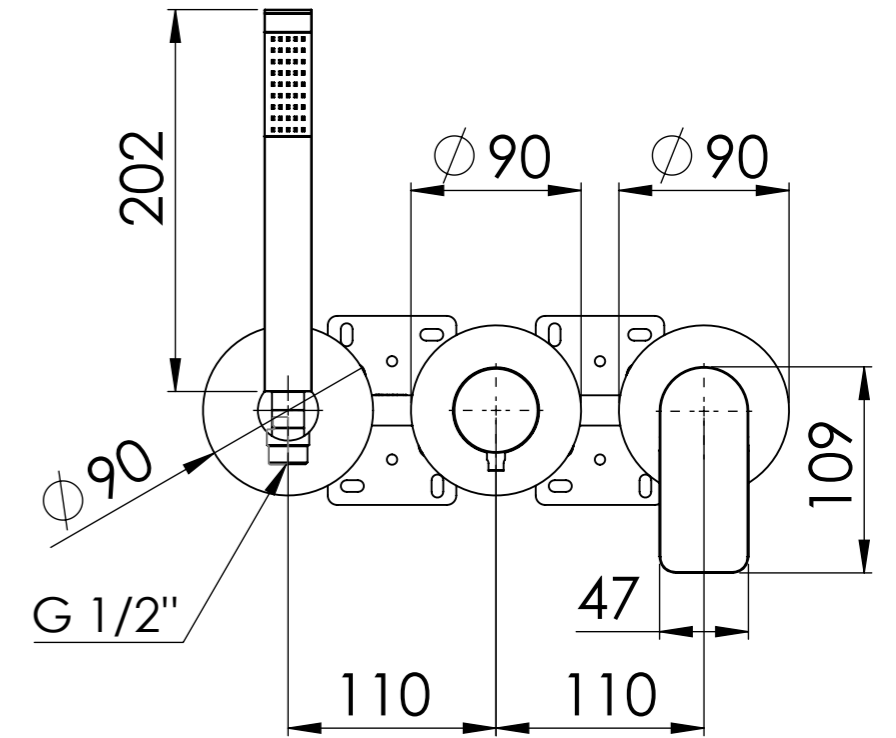

Descrizione: Miscelatore incasso 2 vie con doccia e 3 piastre tonde, da completare con una seconda uscita

Description: 2-way built-in mixer with hand-shower and 3 round flanges, to be completed with a second water outlet

G 1/2" Ingresso acqua fredda

G 1/2" Cold water inlet

G 1/2" 150cm

DETTAGLIO A
SCALA 1 : 2

RICAMBI/SPARE PARTS:

CARTUCCIA/CARTRIDGE	R52AP
DEVIATORE/DIVERTER	D522
AERATORE/AERATOR	