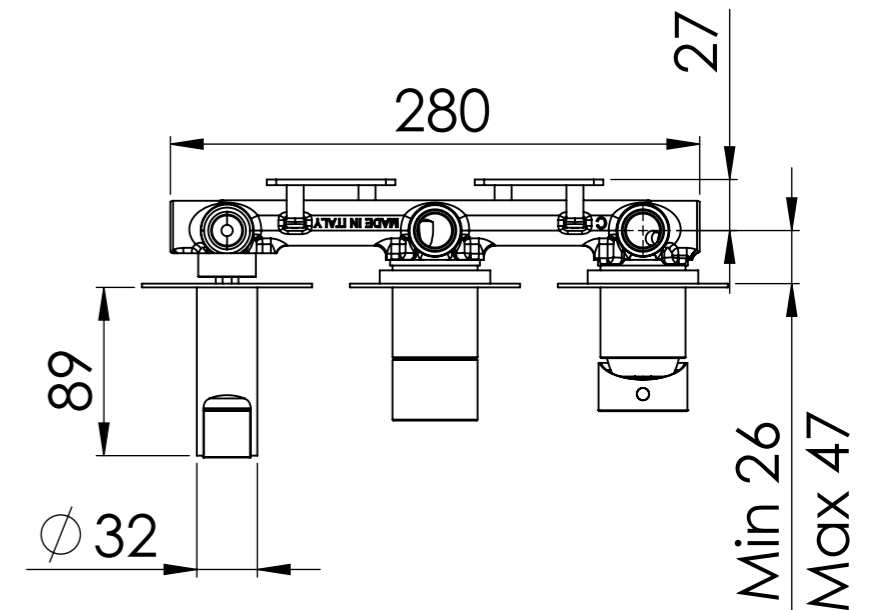

Descrizione: Miscelatore incasso 2 vie con doccia e 3 piastre tonde, da completare con una seconda uscita

Description: 2-way built-in mixer with hand-shower and 3 round flanges, to be completed with a second water outlet

G 1/2" Ingresso acqua fredda

G 1/2" Cold water inlet

G 1/2" 150cm

DETTAGLIO A
SCALA 1 : 2

RICAMBI/SPARE PARTS:

CARTUCCIA/CARTRIDGE	R52AP
DEVIATORE/DIVERTER	D522
AERATORE/AERATOR	