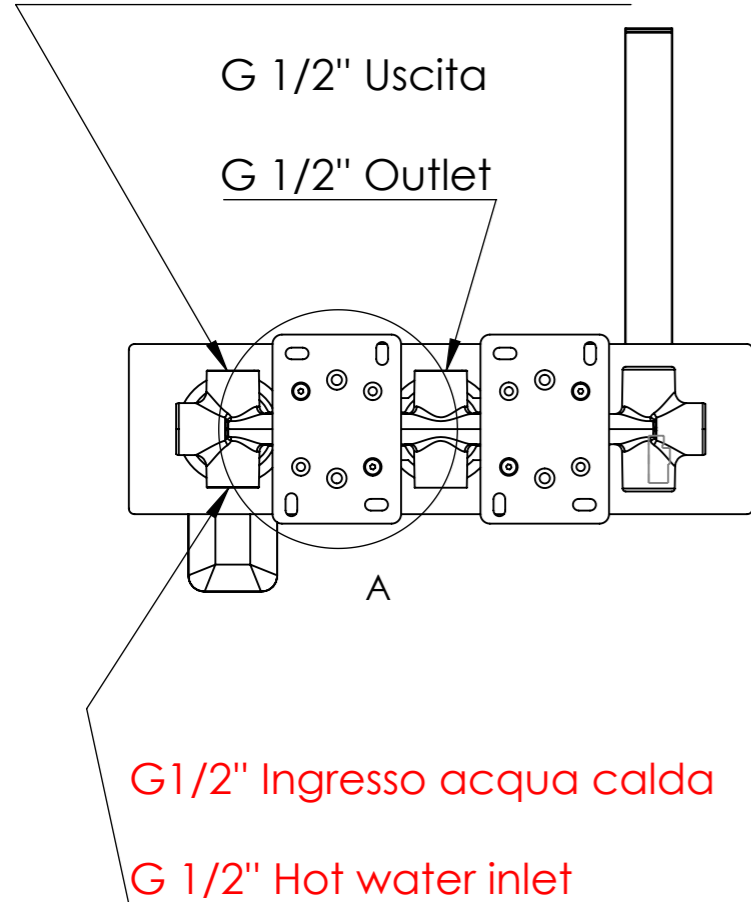

Descrizione: Miscelatore incasso 2 vie con doccetta, da completare con una seconda uscita

Description: 2-way built-in mixer with hand-shower, to be completed with a second water outlet

G 1/2" Ingresso acqua fredda

G 1/2" Cold water inlet

DETTAGLIO A
SCALA 1 : 2

RICAMBI/SPARE PARTS:

CARTUCCIA/CARTRIDGE	R52AP
DEVIATORE/DIVERTER	D522
AERATORE/AERATOR	