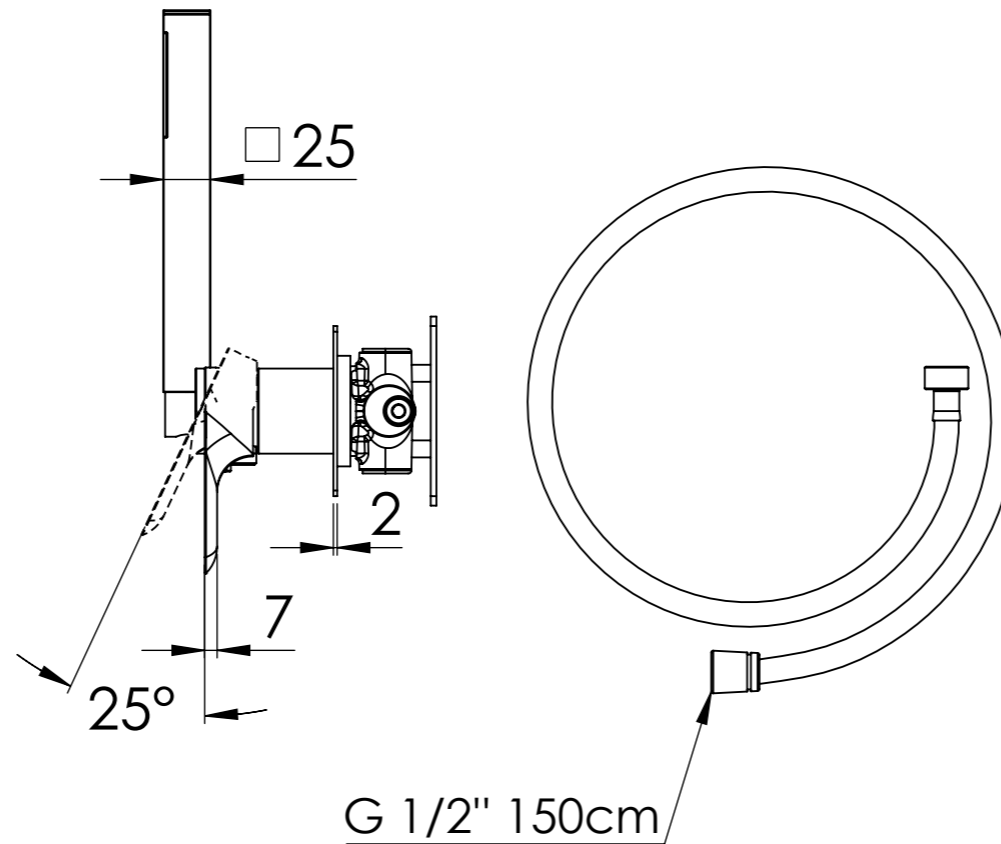

Descrizione: Miscelatore incasso 2 vie con doccetta, da completare con una seconda uscita

Description: 2-way built-in mixer with hand-shower, to be completed with a second water outlet

G 1/2" Ingresso acqua fredda

G 1/2" Cold water inlet

DETTAGLIO A
SCALA 1 : 2

RICAMBI/SPARE PARTS:

CARTUCCIA/CARTRIDGE	R52AP
DEVIATORE/DIVERTER	D522
AERATORE/AERATOR	