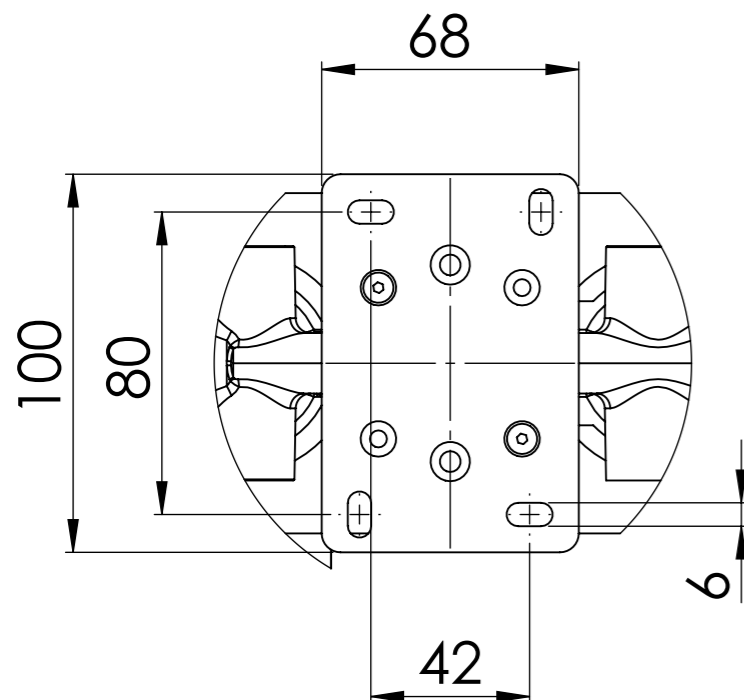

Descrizione: Miscelatore incasso 2 vie con doccetta, da completare con una seconda uscita

Description: 2-way built-in mixer with hand-shower, to be completed with a second water outlet

G 1/2" Ingresso acqua fredda

G 1/2" Cold water inlet

DETTAGLIO A
SCALA 1 : 2

RICAMBI/SPARE PARTS:

CARTUCCIA/CARTRIDGE	R52AP
DEVIATORE/DIVERTER	D522
AERATORE/AERATOR	