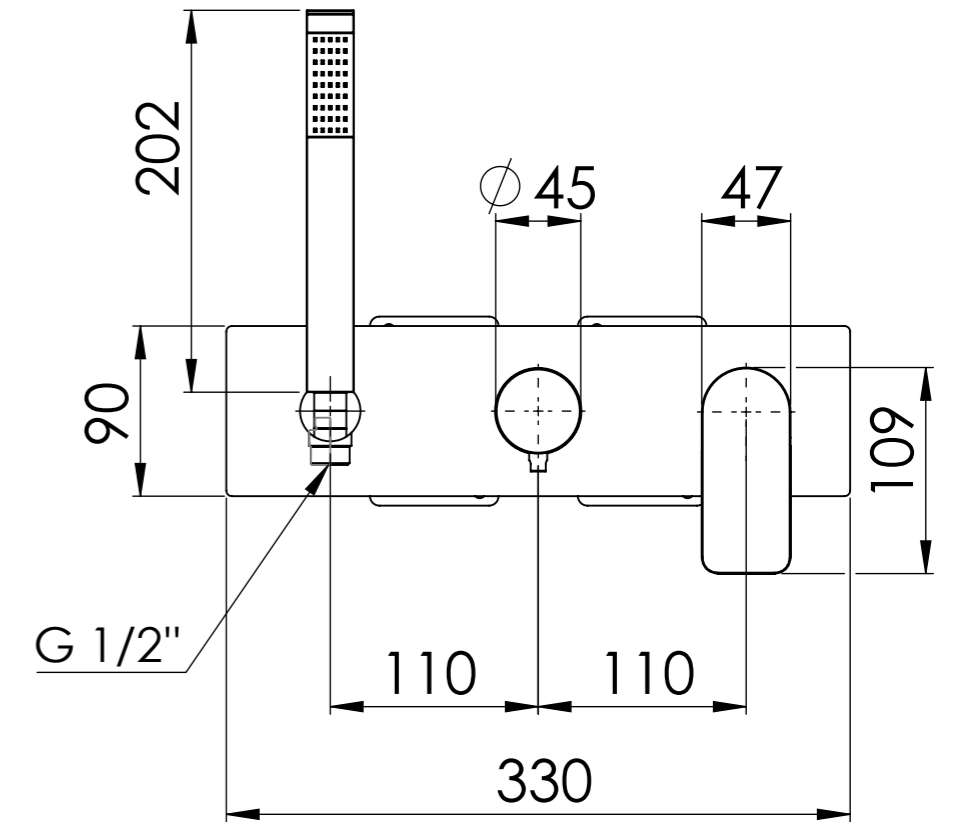

Descrizione: Miscelatore incasso 2 vie con doccetta, da completare con una seconda uscita

Description: 2-way built-in mixer with hand-shower, to be completed with a second water outlet

G 1/2" Ingresso acqua fredda

G 1/2" Cold water inlet

DETTAGLIO A
SCALA 1 : 2

RICAMBI/SPARE PARTS:

CARTUCCIA/CARTRIDGE	R52AP
DEVIATORE/DIVERTER	D522
AERATORE/AERATOR	