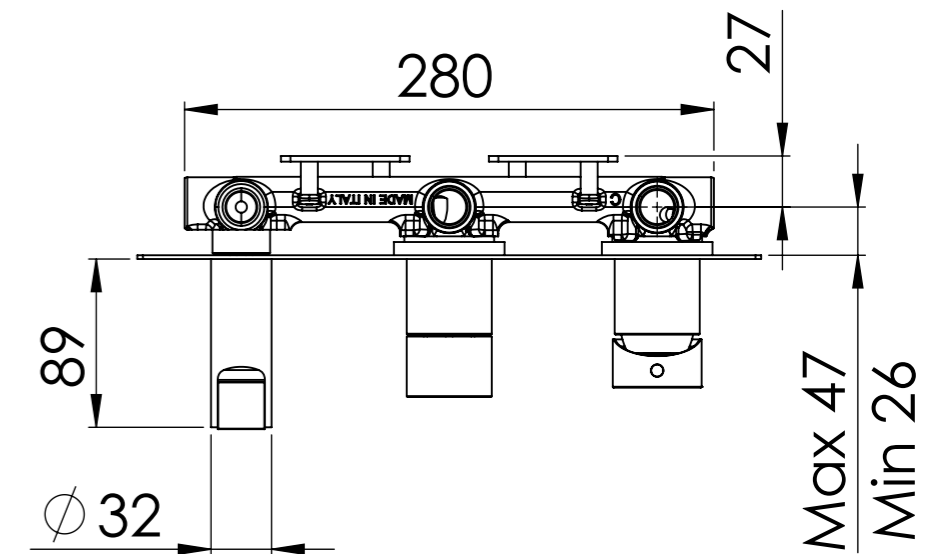

Descrizione: Miscelatore incasso 2 vie con doccetta, da completare con una seconda uscita

Description: 2-way built-in mixer with hand-shower, to be completed with a second water outlet

G 1/2" Ingresso acqua fredda

G 1/2" Cold water inlet

DETTAGLIO A
SCALA 1 : 2

RICAMBI/SPARE PARTS:

CARTUCCIA/CARTRIDGE	R52AP
DEVIATORE/DIVERTER	D522
AERATORE/AERATOR	