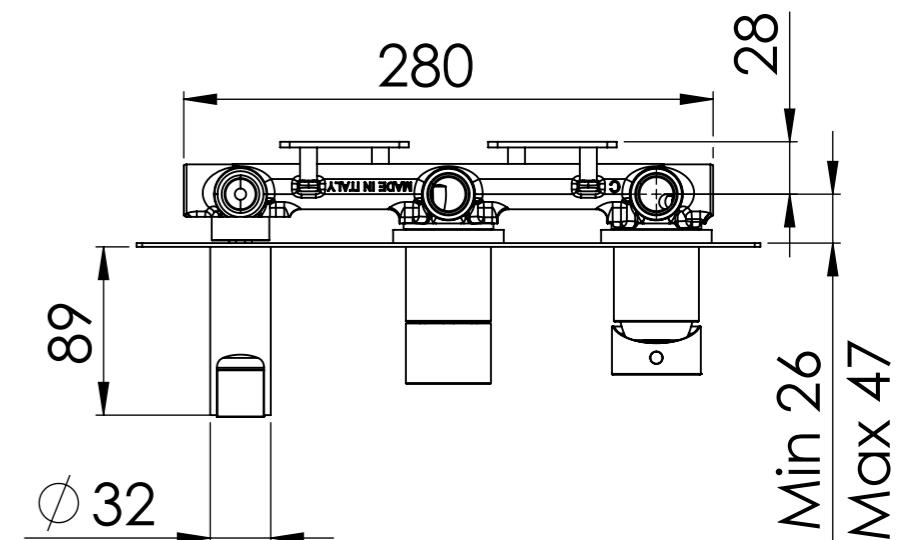

Descrizione: Miscelatore incasso 3 vie con doccetta, da completare con una seconda e terza uscita

Description: 3-way built-in mixer with hand-shower, to be completed with a second and third water outlet

G 1/2" Ingresso acqua fredda

G 1/2" Cold water inlet

G 1/2" Ingresso acqua calda

G 1/2" Hot water inlet

DETTAGLIO A
SCALA 1 : 2

RICAMBI/SPARE PARTS:

CARTUCCIA/CARTRIDGE	R52AP
DEVIATORE/DIVERTER	D523+MANDEV45DISP
AERATORE/AERATOR	