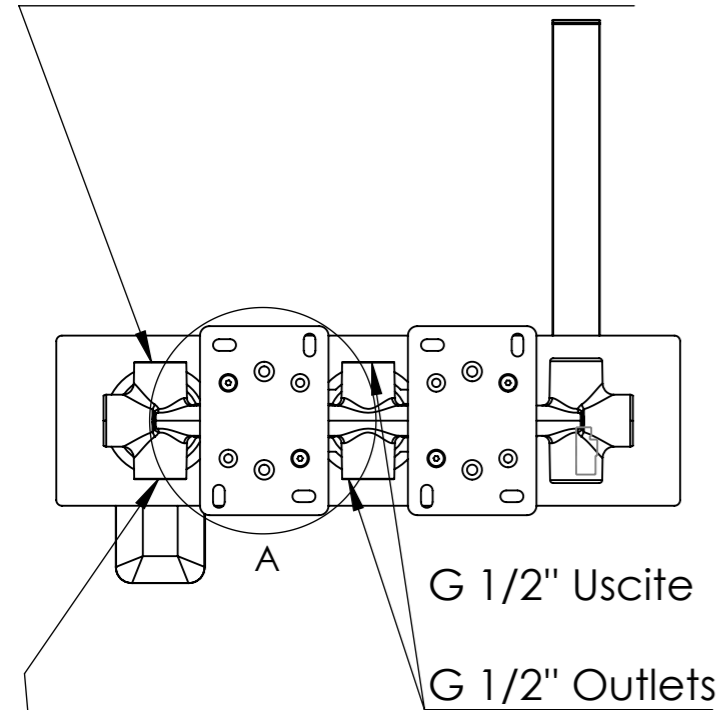

Descrizione: Miscelatore incasso 3 vie con doccetta, da completare con una seconda e terza uscita

Description: 3-way built-in mixer with hand-shower, to be completed with a second and third water outlet

G 1/2" Ingresso acqua fredda

G 1/2" Cold water inlet

G 1/2" Ingresso acqua calda

G 1/2" Hot water inlet

DETTAGLIO A
SCALA 1 : 2

RICAMBI/SPARE PARTS:

CARTUCCIA/CARTRIDGE	R52AP
DEVIATORE/DIVERTER	D523+MANDEV45DISP
AERATORE/AERATOR	