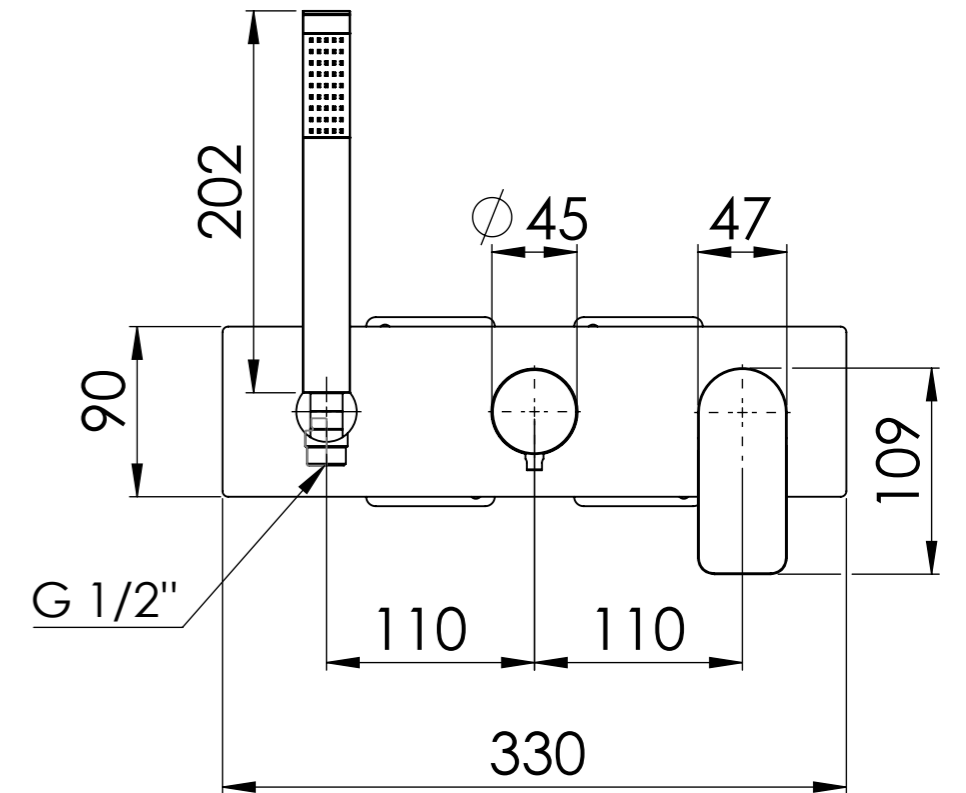

Descrizione: Miscelatore incasso 3 vie con doccetta, da completare con una seconda e terza uscita

Description: 3-way built-in mixer with hand-shower, to be completed with a second and third water outlet

G 1/2" Ingresso acqua fredda

G 1/2" Cold water inlet

G 1/2" Ingresso acqua calda

G 1/2" Hot water inlet

DETTAGLIO A
SCALA 1 : 2

RICAMBI/SPARE PARTS:

CARTUCCIA/CARTRIDGE	R52AP
DEVIATORE/DIVERTER	D523+MANDEV45DISP
AERATORE/AERATOR	