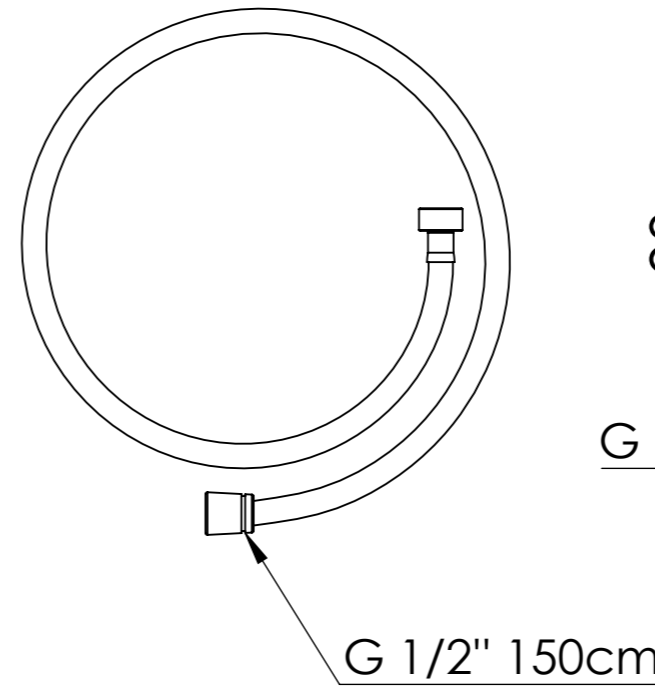

Descrizione: Miscelatore incasso 3 vie con doccetta, da completare con una seconda e terza uscita

Description: 3-way built-in mixer with hand-shower, to be completed with a second and third water outlet

G 1/2" Ingresso acqua fredda

G 1/2" Cold water inlet

G 1/2" Ingresso acqua calda

G 1/2" Hot water inlet

DETTAGLIO A
SCALA 1 : 2

RICAMBI/SPARE PARTS:

CARTUCCIA/CARTRIDGE	R52AP
DEVIATORE/DIVERTER	D523+MANDEV45DISP
AERATORE/AERATOR	