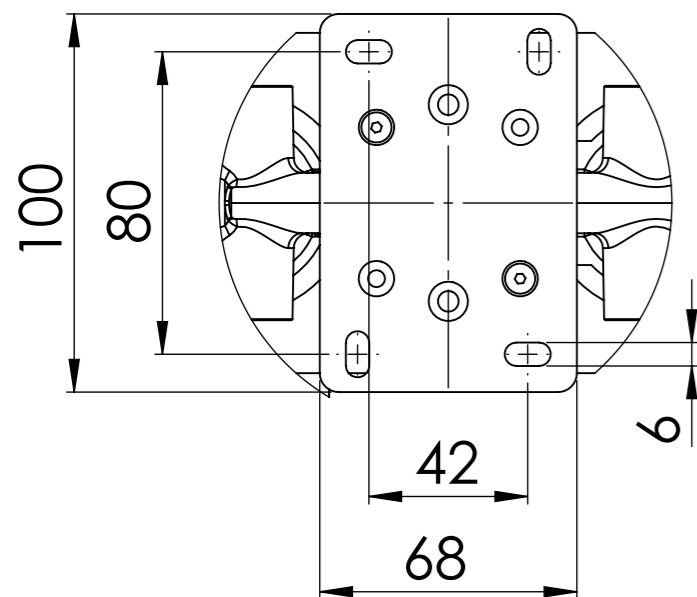

Descrizione: Miscelatore incasso 3 vie con doccetta, da completare con una seconda e terza uscita

Description: 3-way built-in mixer with hand-shower, to be completed with a second and third water outlet

G 1/2" Ingresso acqua fredda

G 1/2" Cold water inlet

G 1/2" Ingresso acqua calda

G 1/2" Hot water inlet

DETTAGLIO A
SCALA 1 : 2

RICAMBI/SPARE PARTS:

CARTUCCIA/CARTRIDGE	R52AP
DEVIATORE/DIVERTER	D523+MANDEV45DISP
AERATORE/AERATOR	