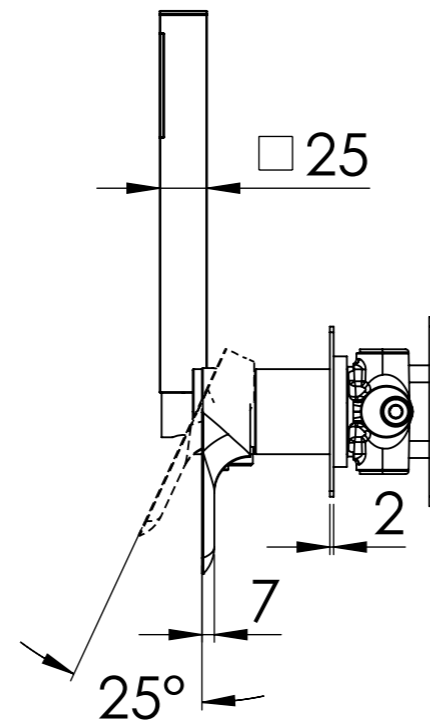

Descrizione: Miscelatore incasso 3 vie con doccetta, da completare con una seconda e terza uscita

Description: 3-way built-in mixer with hand-shower, to be completed with a second and third water outlet

G 1/2" Ingresso acqua fredda

G 1/2" Cold water inlet

G 1/2" Ingresso acqua calda

G 1/2" Hot water inlet

DETTAGLIO A
SCALA 1 : 2

RICAMBI/SPARE PARTS:

CARTUCCIA/CARTRIDGE	R52AP
DEVIATORE/DIVERTER	D523+MANDEV45DISP
AERATORE/AERATOR	