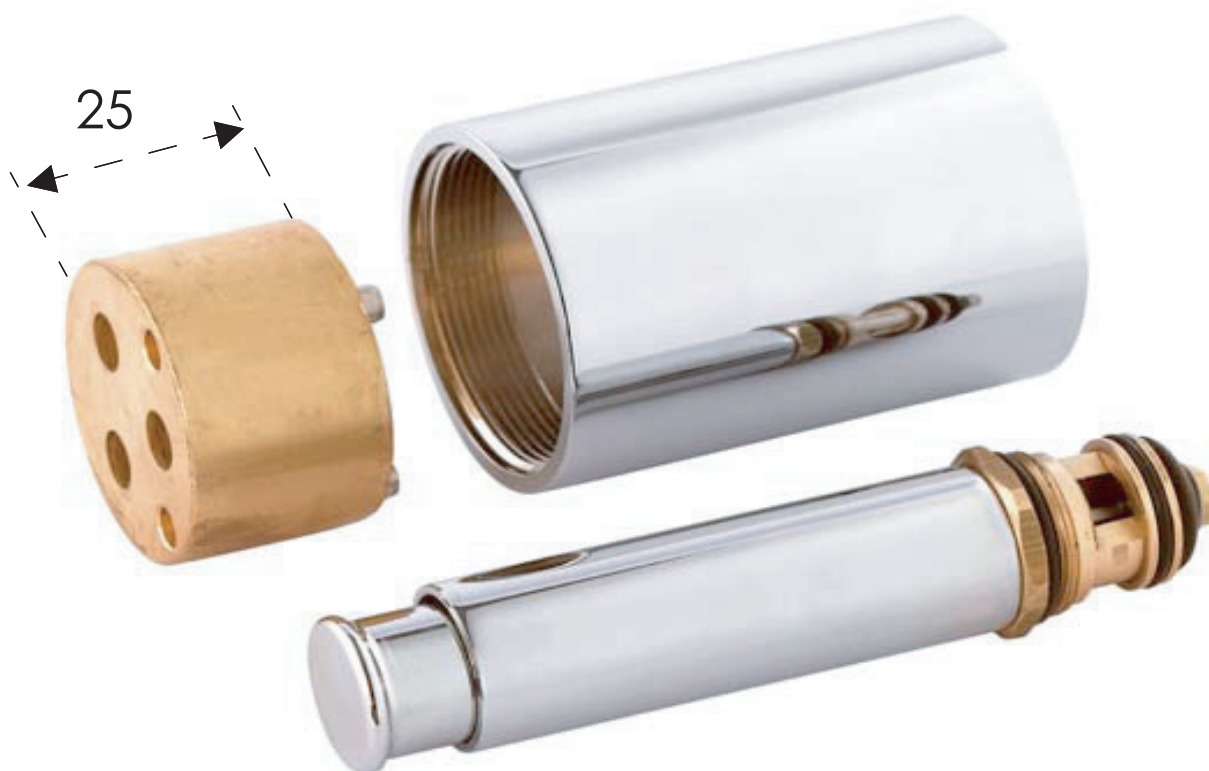

**REMER**

RUBINETTERIE

SCHEDA TECNICA

*TECHNICAL FEATURES*

ART. COD.

**K09PROL**

**MATERIALI / MATERIALS**

OTTONE / BRASS