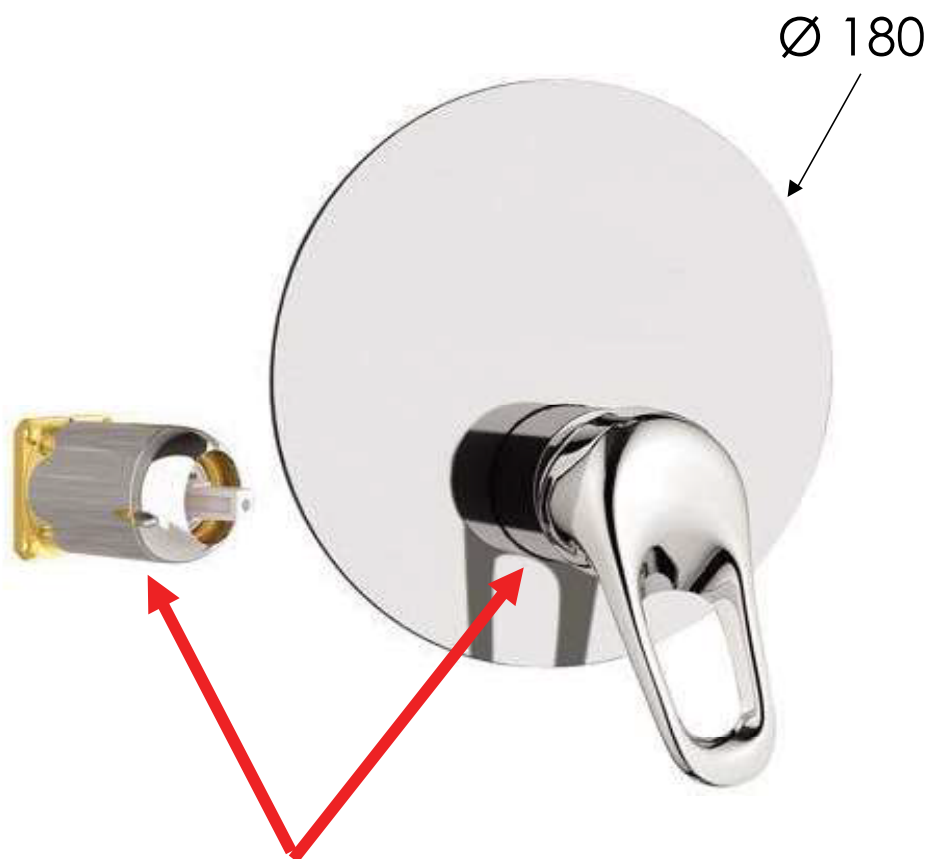

REMER

RUBINETTERIE

SCHEDA TECNICA

TECHNICAL FEATURES

ART. COD.

K30KB

MISCELATORE
MIXER

MATERIALI / MATERIALS

OTTONE CROMATO / CHROME PLATED BRASS

CROMATURA / CHROME PLATING

UNI EN 248

Via Leonardo da Vinci 83 - 20062 Cassano d'Adda (MI) Italy - Tel. +39-0363 364211

info@remer.eu www.remer.eu