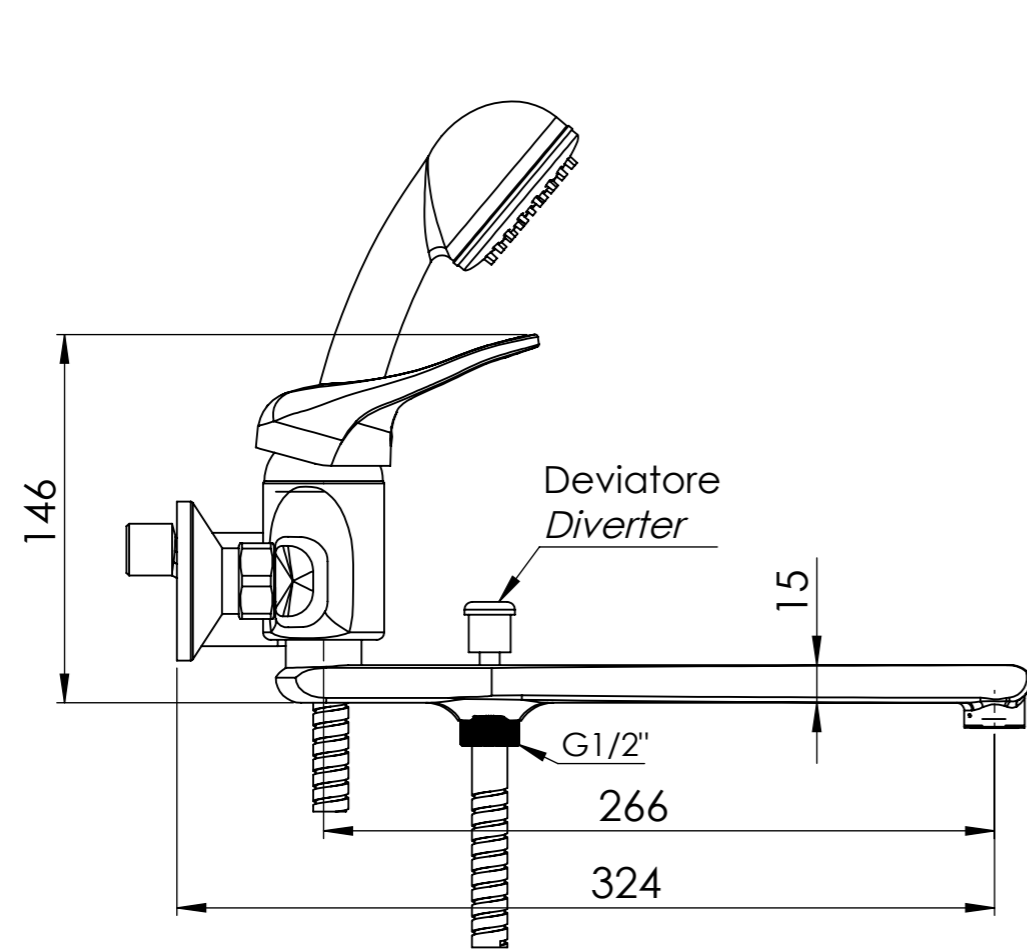

Descrizione: Miscelatore monocomando vasca con doccia

Description: Single lever bath mixer with handshower

ACQUA FREDDA G1/2"
COLD WATER G1/2"

ACQUA CALDA G1/2"
HOT WATER G1/2"