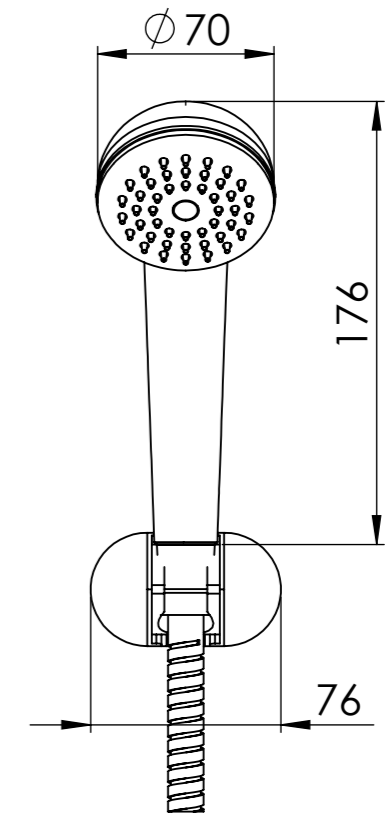

Descrizione: Miscelatore monocomando vasca con doccia

Description: Single lever bath mixer with handshower

ACQUA FREDDA G1/2"
COLD WATER G1/2"

ACQUA CALDA G1/2"
HOT WATER G1/2"