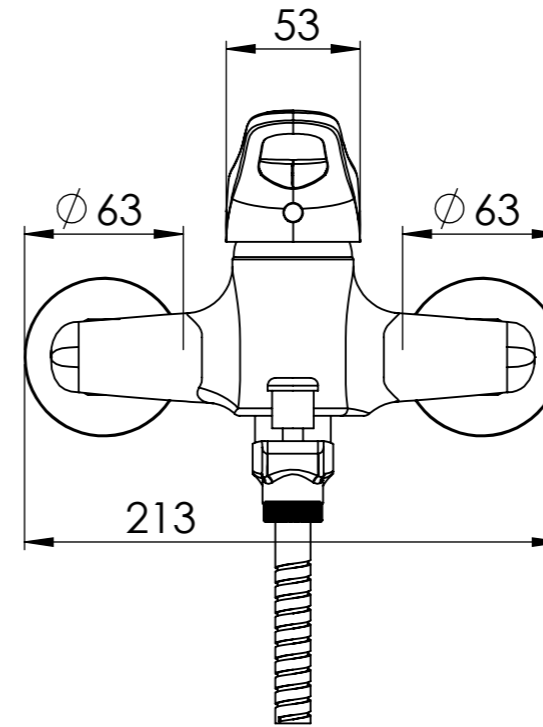

Descrizione: Miscelatore monocomando vasca con doccia

Description: Single lever bath mixer with handshower

ACQUA FREDDA G1/2"
COLD WATER G1/2"

ACQUA CALDA G1/2"
HOT WATER G1/2"