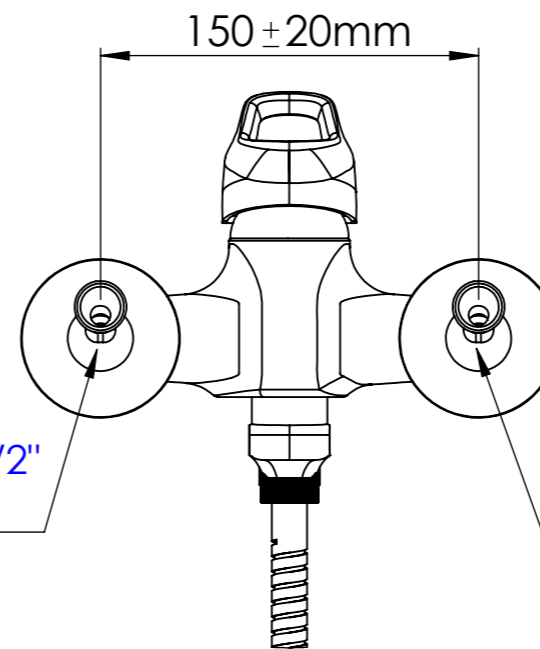

Descrizione: Miscelatore monocomando vasca con doccia

Description: Single lever bath mixer with handshower

ACQUA FREDDA G1/2"
COLD WATER G1/2"

ACQUA CALDA G1/2"
HOT WATER G1/2"