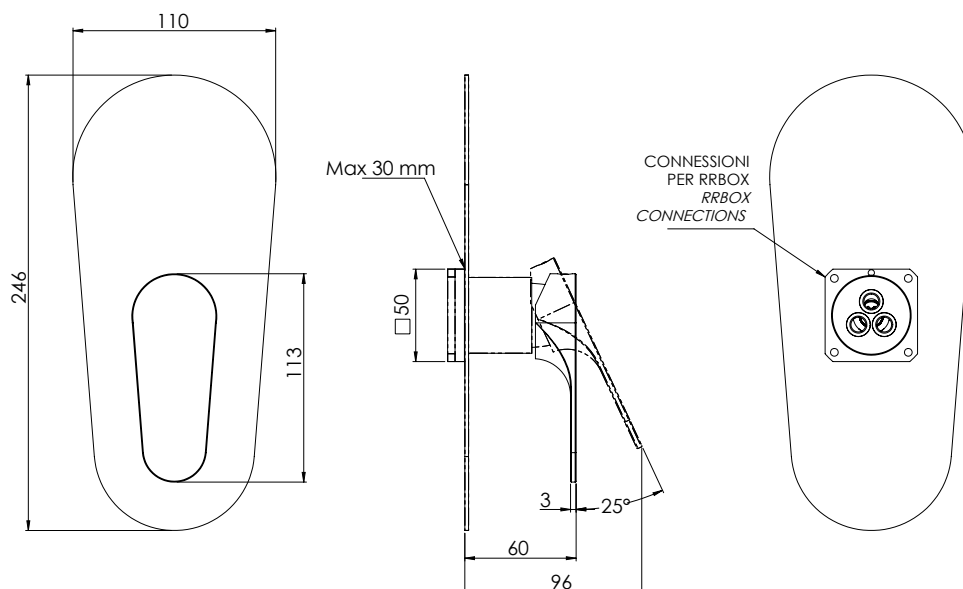

SCHEDA TECNICA - TECHNICAL FEATURES

CARATTERISTICHE - FEATURES

Disponibile in Finitura
Available in Finishing

FINITURE - FINISHING

NO
Nero Opaco
Matt Black

BO
Bianco Opaco
Matt White

NP
Nichel Spazzolato
Brushed Nickel

CR
Cromo
Chrome

COMPONENTI - COMPONENTS

Cartuccia R52
Cartridge R52

REMER Rubinetterie S.p.A.

Via Leonardo Da Vinci, 83 - 20062 Cassano d'Adda (MI) - Italy - Tel. +39 0363 364211 - info@remer.eu - www.remer.eu