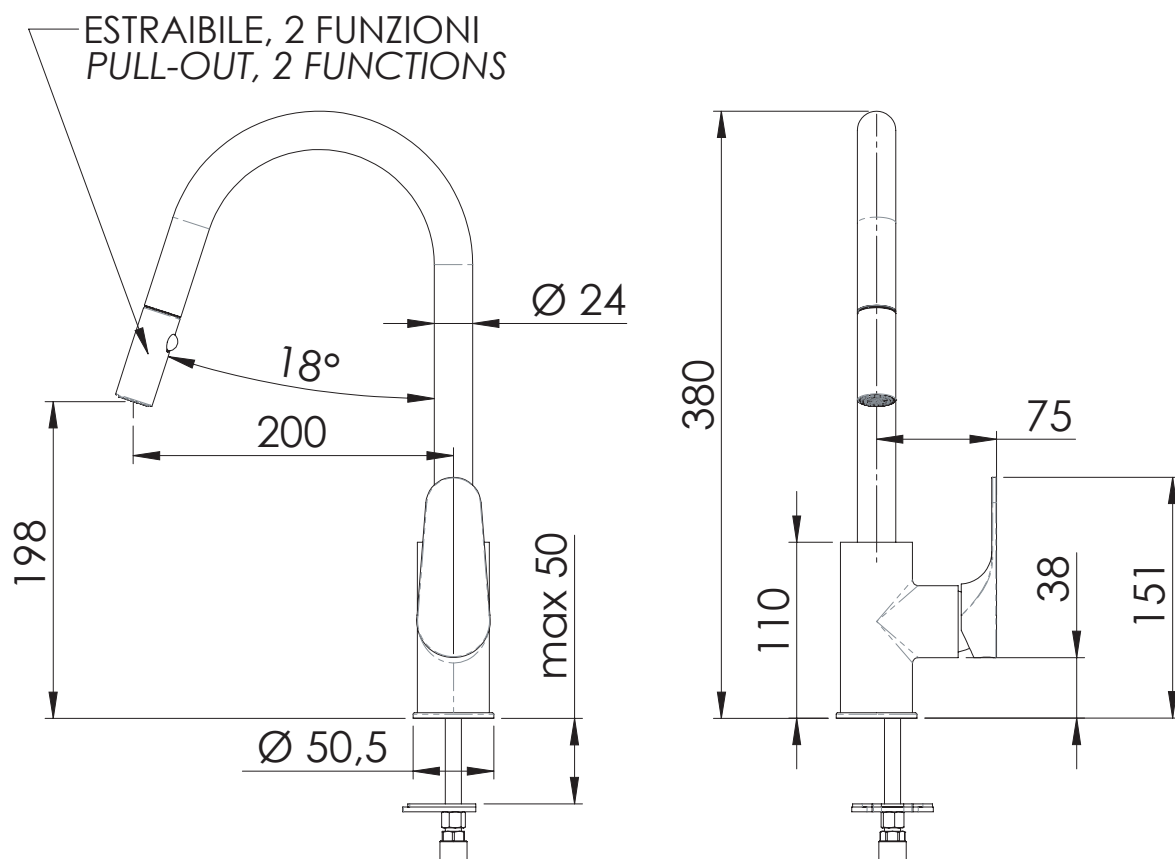

# L 84 DJ

IMMAGINE - IMAGE

DESCRIZIONE - DESCRIPTION

Miscelatore monocomando per lavello con canna alta girevole e doccetta estraibile a due funzioni.

Single-lever sink mixer with high movable spout and 2-functions pull-out hand shower.

SCHEDA TECNICA - TECHNICAL FEATURES

CARATTERISTICHE - FEATURES

Bocca Girevole  
Swivel Spout

Doccetta a due funzioni  
Two functions handshower

Doccetta Estraibile  
Pull-Out Handshower

COMPONENTI - COMPONENTS

Cartuccia R52  
Cartridge R52

Doccetta 331V84DJ  
Handshower 331V84DJ

FINITURE - FINISHING

CR  
Cromo  
Chrome

REMER Rubinetterie S.p.A.

Via Leonardo Da Vinci, 83 - 20062 Cassano d'Adda (MI) - Italy - Tel. +39 0363 364211 - info@remer.eu - www.remer.eu