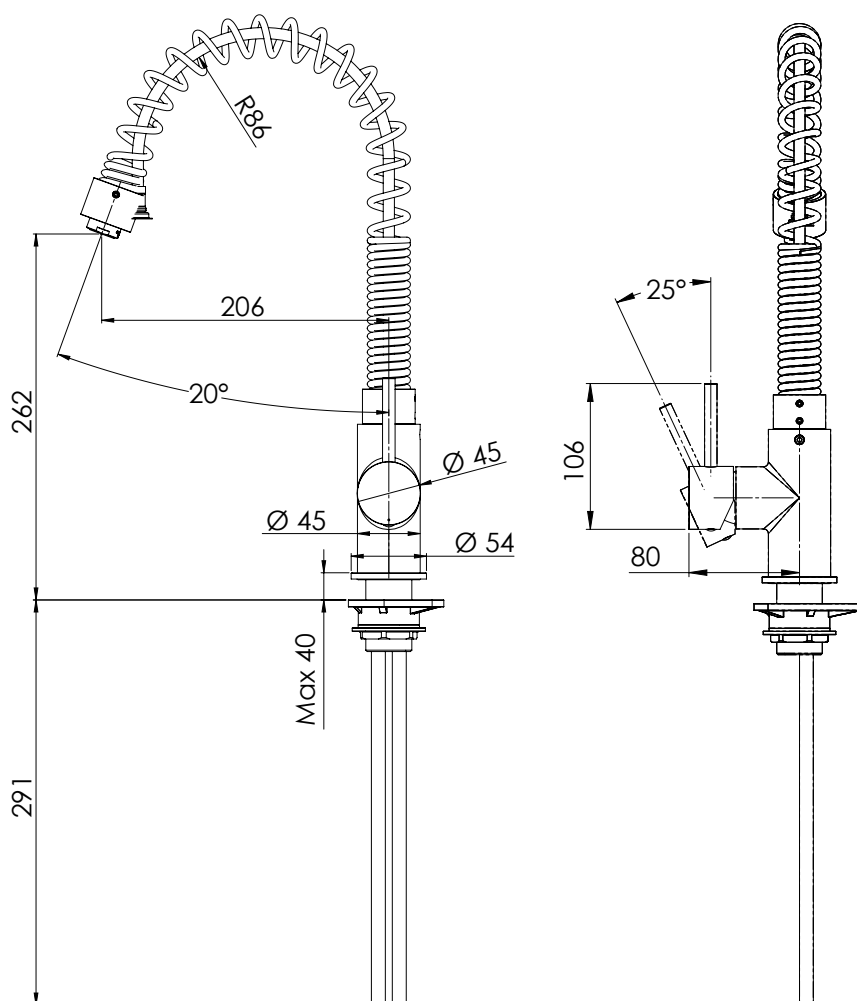

REMER

RUBINETTERIE

SERIE
SERIES

GOURMET

CODICE
CODE

N75E

IMMAGINE - IMAGE

DESCRIZIONE - DESCRIPTION

Miscelatore monocomando laterale per lavello a base tonda alto, con bocca girevole a molla in acciaio inox elettrolucidato, flessibile in acciaio inox ricoperto in pvc metallizzato e docetta monogetto. Miscelatore e doccetta in ottone cromato. Interasse miscelatore cm 20.

Single-lever sink mixer with side lever, round body high movable spring spout in stainless steel electro polished with shower. Mixer in c.p. brass, spout in stainless steel with stainless steel flexible covered with silver colour pvc, hand shower in c.p. brass. Mixer interaxis cm 20.

SCHEMA TECNICA - TECHNICAL FEATURES

CARATTERISTICHE - FEATURES

Bocca Girevole
Swivel Spout

COMPONENTI - COMPONENTS

Cartuccia R52
Cartridge R52

Aeratore 83A
Aerator 83A

FINITURE - FINISHING

CR
Cromo
Chrome