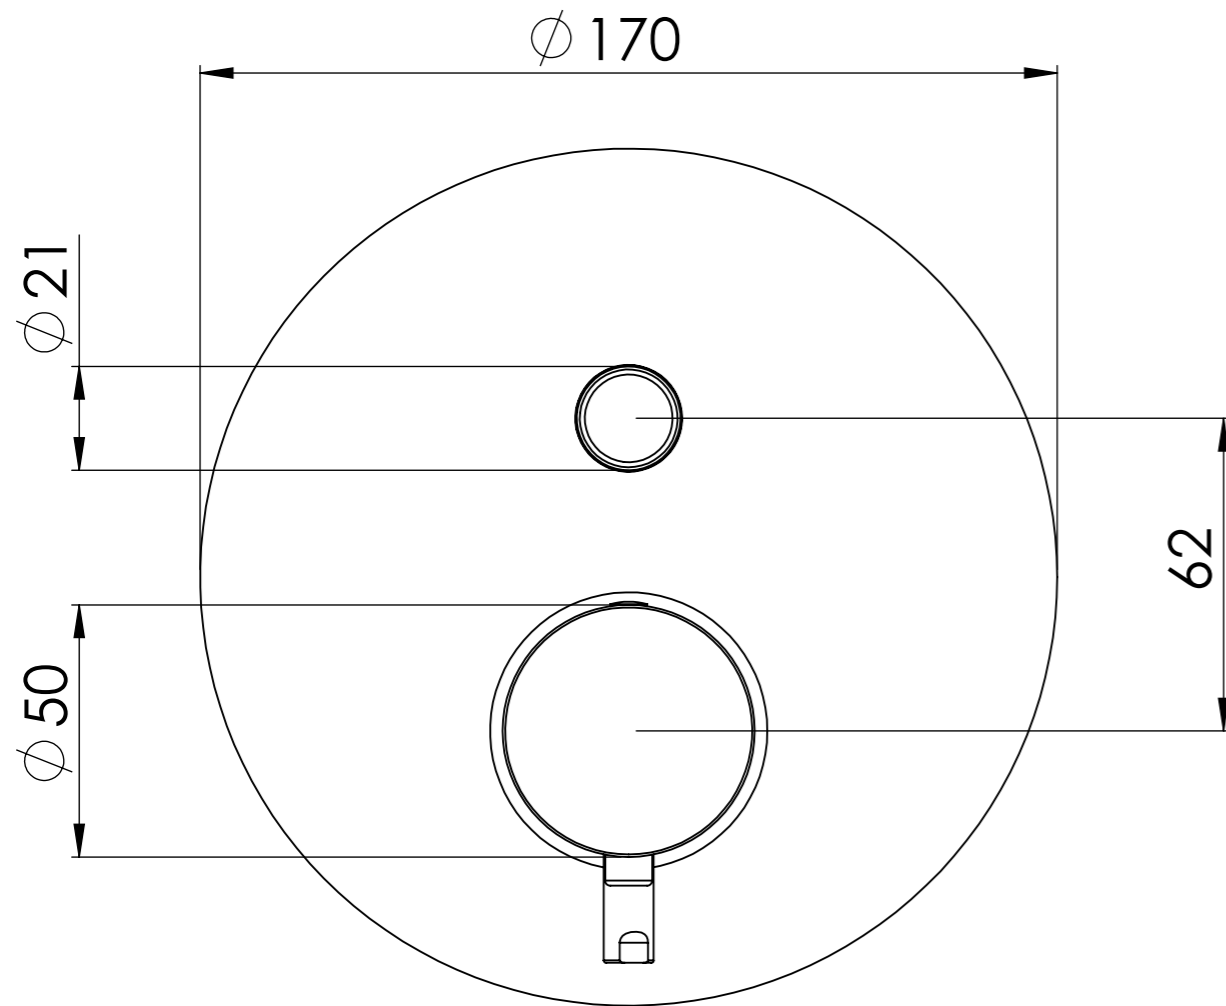

Descrizione: Parti esterne Miscelatore termostatico per RRBOX

Description: External thermostatic parts for RRBOX

Ricambi/Spare parts	
Cartuccia/Cartridge:	E50C
Deviatore/Diverter:	DEVK9