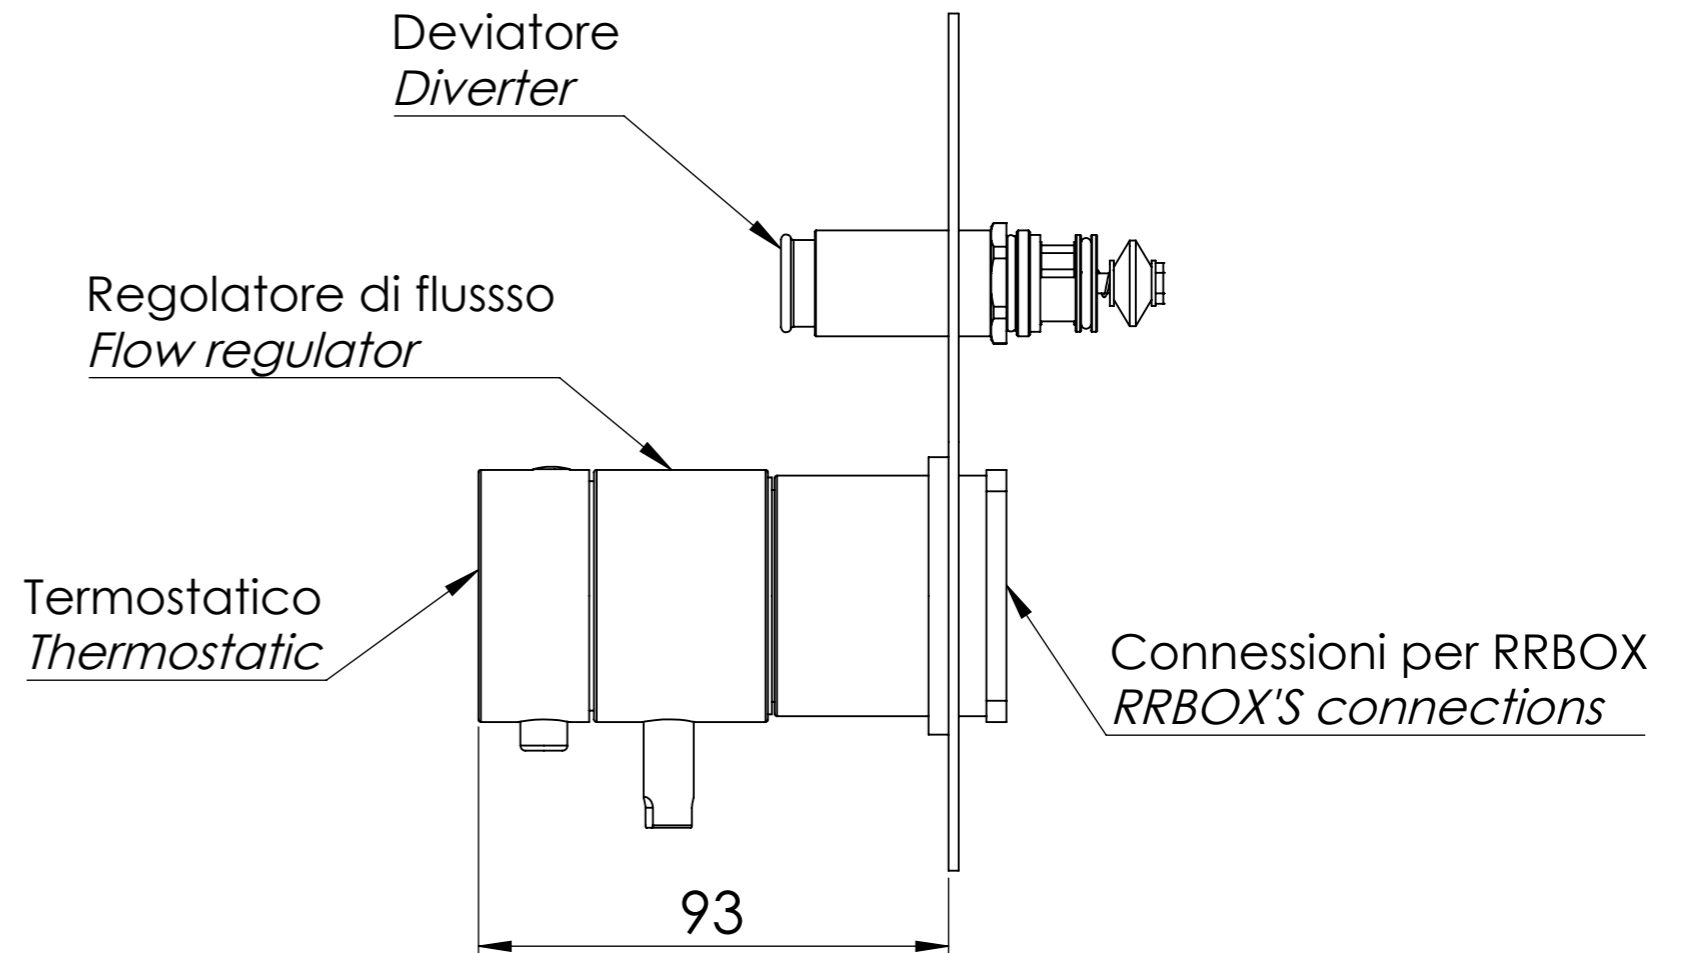

Descrizione: Parti esterne Miscelatore termostatico per RRBOX

Description: External thermostatic parts for RRBOX

Ricambi/Spare parts	
Cartuccia/Cartridge:	E50C
Deviatore/Diverter:	DEVK9