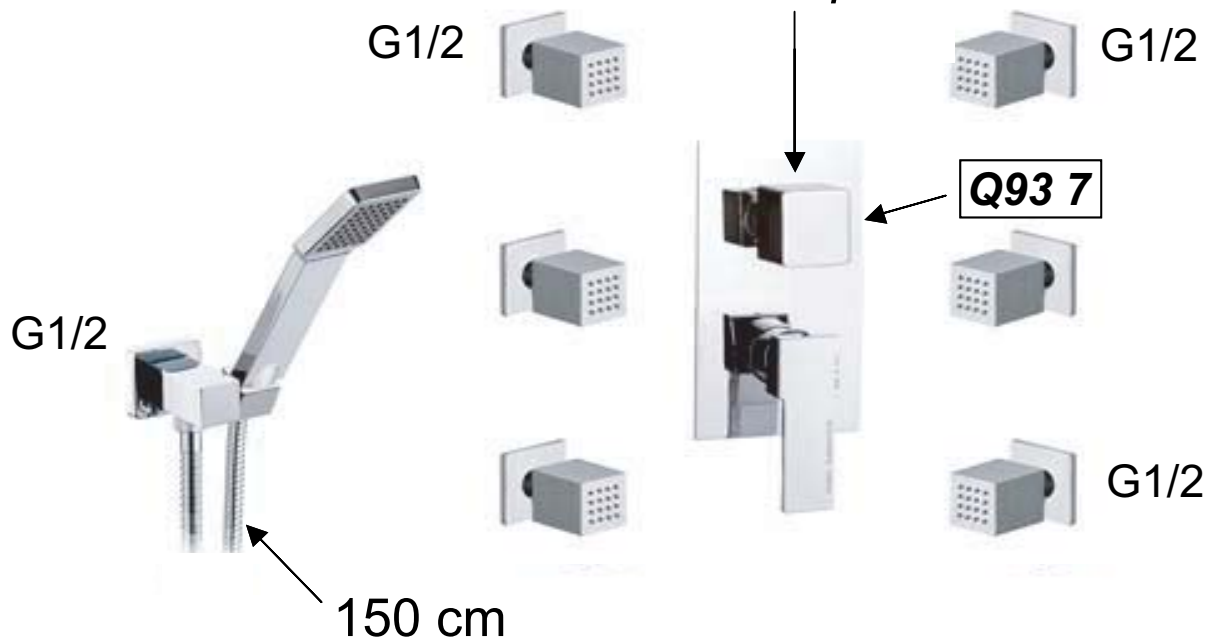

ART. COD.

Q 93 7 S02

3 uscite - 7 posizioni
3 outlets - 7 positions

MATERIALI / MATERIALS

OTTONE CROMATO / CHROME PLATED BRASS

CROMATURA / CHROME PLATING

UNI EN 248

Via Leonardo da Vinci 83 - 20062 Cassano d'Adda (MI) Italy - Tel. +39-0363 364211