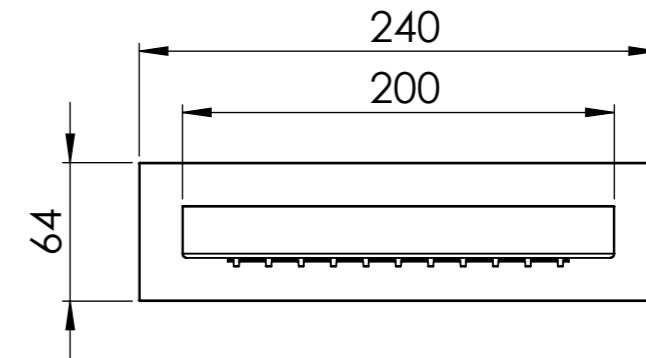

Descrizione: Miscelatore monocomando da incasso con set doccia

Description: Single lever Built-in mixer with shower set

4 USCITE G1/2"  
4 OUTPUTS G1/2"

ACQUA FREDDA G1/2"  
COLD WATER G1/2"

ACQUA CALDA G1/2"  
HOT WATER G1/2"

Ricambi/Spare parts
Cartuccia/Cartridge: R52
Deviatore/Diverter: N95DEV