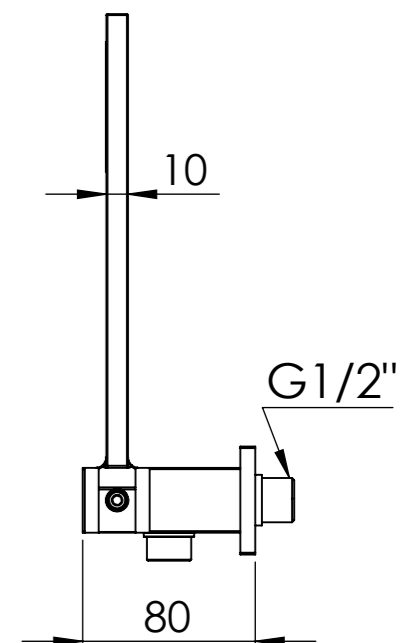

Descrizione: Miscelatore monocomando da incasso con set doccia

Description: Single lever Built-in mixer with shower set

4 USCITE G1/2"  
4 OUTPUTS G1/2"

ACQUA FREDDA G1/2"  
COLD WATER G1/2"

ACQUA CALDA G1/2"  
HOT WATER G1/2"

Ricambi/Spare parts
Cartuccia/Cartridge: R52
Deviatore/Diverter: N95DEV