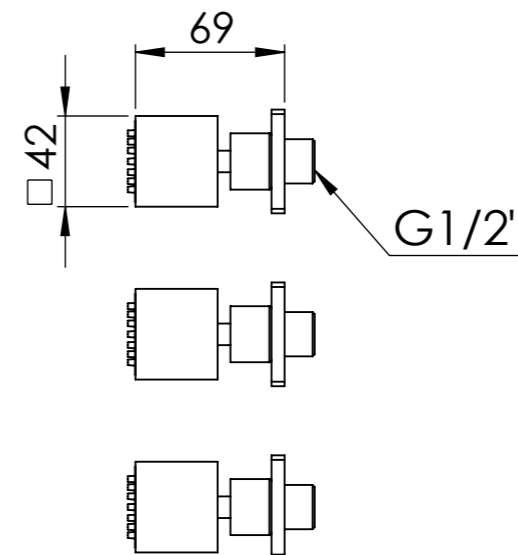

Descrizione: Miscelatore monocomando da incasso con set doccia

Description: Single lever Built-in mixer with shower set

4 USCITE G1/2"  
4 OUTPUTS G1/2"

ACQUA FREDDA G1/2"  
COLD WATER G1/2"

ACQUA CALDA G1/2"  
HOT WATER G1/2"

Ricambi/Spare parts
Cartuccia/Cartridge: R52
Deviatore/Diverter: N95DEV