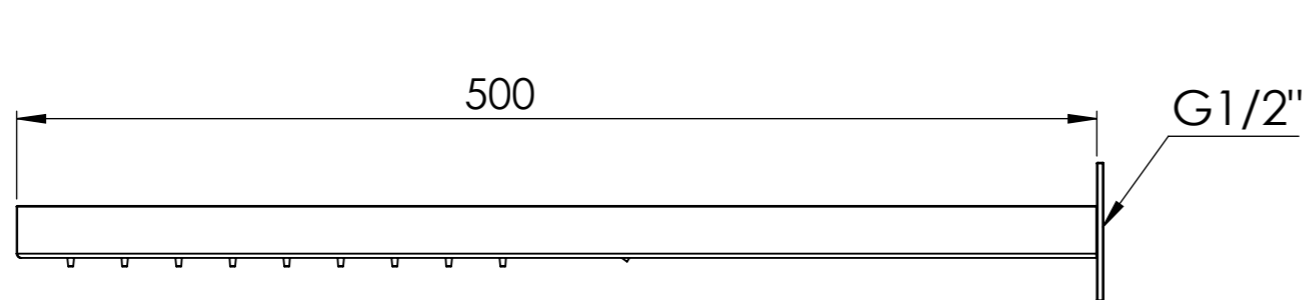

Descrizione: Miscelatore monocomando da incasso con set doccia

Description: Single lever Built-in mixer with shower set

4 USCITE G1/2"  
4 OUTPUTS G1/2"

ACQUA FREDDA G1/2"  
COLD WATER G1/2"

ACQUA CALDA G1/2"  
HOT WATER G1/2"