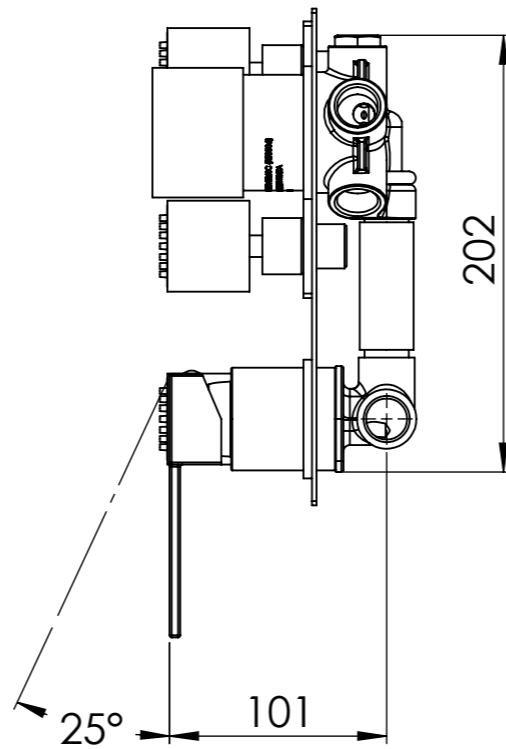

Descrizione: Miscelatore monocomando da incasso con set doccia

Description: Single lever Built-in mixer with shower set

4 USCITE G1/2"  
4 OUTPUTS G1/2"

ACQUA FREDDA G1/2"  
COLD WATER G1/2"

ACQUA CALDA G1/2"  
HOT WATER G1/2"

Ricambi/Spare parts
Cartuccia/Cartridge: R52
Deviatore/Diverter: N95DEV