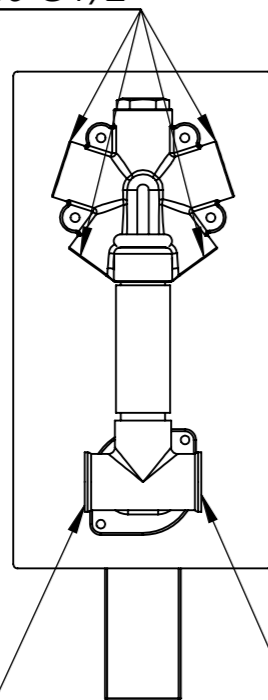

Descrizione: Miscelatore monocomando da incasso con set doccia

Description: Single lever Built-in mixer with shower set

4 USCITE G1/2"  
4 OUTPUTS G1/2"

ACQUA FREDDA G1/2"  
COLD WATER G1/2"

ACQUA CALDA G1/2"  
HOT WATER G1/2"

Ricambi/Spare parts
Cartuccia/Cartridge: R52
Deviatore/Diverter: N95DEV