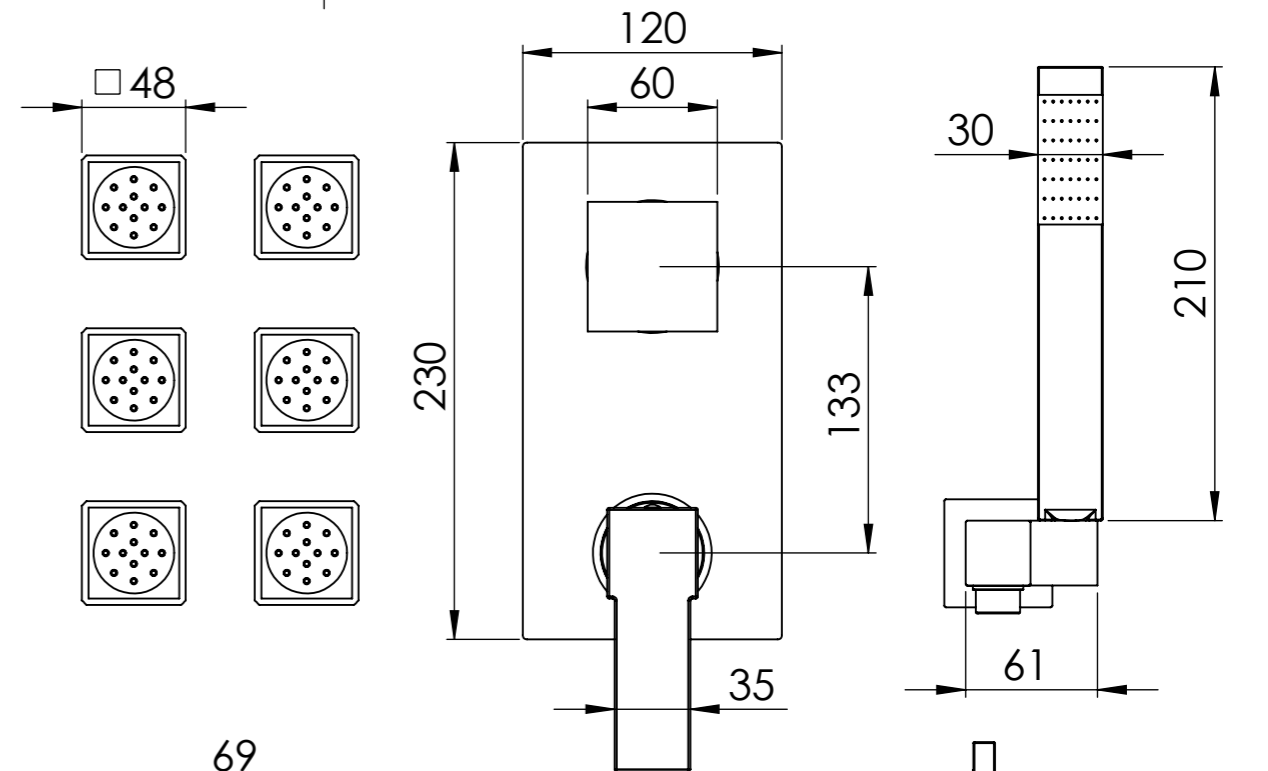

Descrizione: Miscelatore monocomando da incasso con set doccia

Description: Single lever Built-in mixer with shower set

4 USCITE G1/2"  
4 OUTPUTS G1/2"

ACQUA FREDDA G1/2"  
COLD WATER G1/2"

ACQUA CALDA G1/2"  
HOT WATER G1/2"

Ricambi/Spare parts
Cartuccia/Cartridge: R52
Deviatore/Diverter: N95DEV