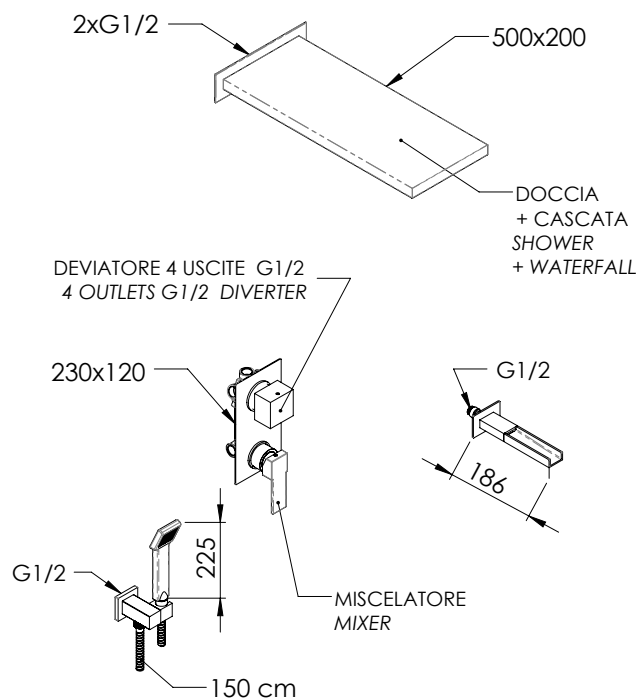

REMER

RUBINETTERIE

SERIE
SERIES

QUBIKA CASCATA

CODICE
CODE

QC94S03SSCA

IMMAGINE - IMAGE

SCHEMA TECNICA - TECHNICAL FEATURES

DESCRIZIONE - DESCRIPTION

Set doccia composto da: miscelatore a incasso con deviatore a 4 posizioni (4 uscite ed 1 entrata) su piastra unica (Q94); soffione a parete in acciaio inox lucidato a specchio con 2 getti: pioggia e cascata (350SSCAX); presa acqua squadrata a muro in ottone con supporto orientabile (337S); doccetta in abs cromato, 1 funzione con getti in silicone (317SQ); bocca a incasso con cascata (91QC); flessibile 150 cm.

Shower set including: built-in mixer with 4-way diverter (4 outlets, 1 inlet) on single plate (Q94); wall-mounted shower head in mirror-polished stainless steel with 2 jets: rain and waterfall (350SSCAX); built-in spout with waterfall (91QC) squared c.p. brass wall water punch with adjustable shower holder (337S); 1-function handshower in c.p. abs with anti-limescale jets (317SQ); 150 cm flexible hose.

CARATTERISTICHE - FEATURES

4 Vie
4 Ways

Getto effetto pioggia ad ampia copertura
Wide coverage rain effect

Con Getto a Cascata
With Waterfall Jet

Flessibile Lungo 150 cm
Flexible Length 150 cm

Getto vigoroso effetto pioggia
Vigorous rain effect jet