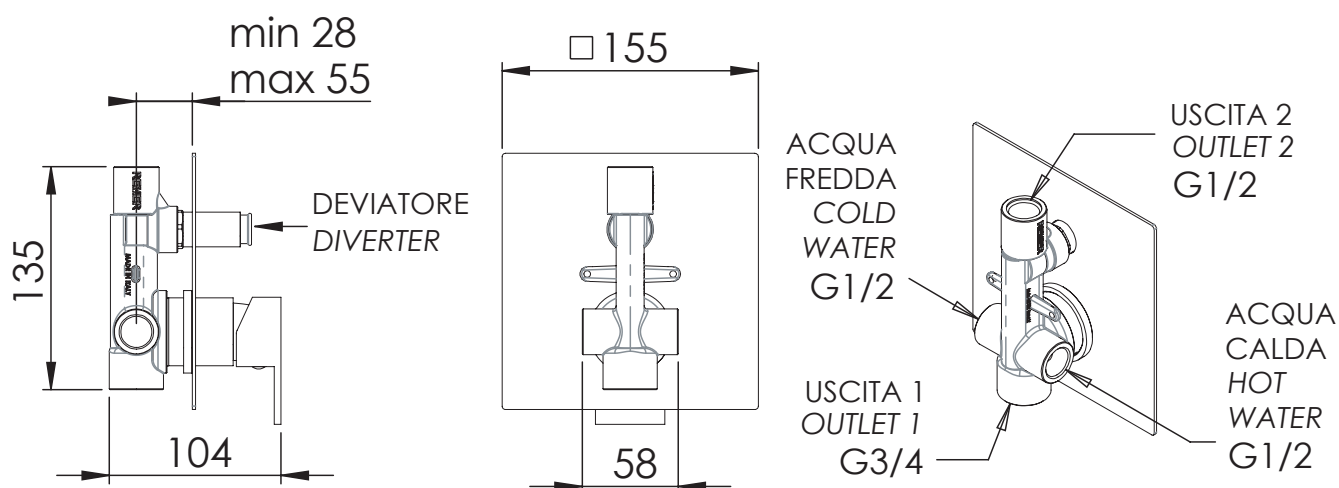

REMER

RUBINETTERIE

SERIE
SERIES

Q-DESIGN

CODICE
CODE

QD09

IMMAGINE - IMAGE

DESCRIZIONE - DESCRIPTION

Miscelatore monocomando vasca/doccia da incasso con deviatore.

Built-in bath/shower single-lever mixer with diverter.

SCHEDA TECNICA - TECHNICAL FEATURES

CARATTERISTICHE - FEATURES

Disponibile in Finitura
Available in Finishing

CR
Cromo
Chrome

COMPONENTI - COMPONENTS

Cartuccia R52
Cartridge R52

Deviatore DEVK9
Diverter DEVK9

REMER Rubinetterie S.p.A.

Via Leonardo Da Vinci, 83 - 20062 Cassano d'Adda (MI) - Italy - Tel. +39 0363 364211 - info@remer.eu - www.remer.eu