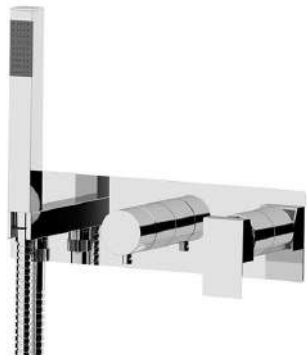

REMER

RUBINETTERIE

SERIE
SERIES

Q-DESIGN

CODICE
CODE

QD97D3

IMMAGINE - IMAGE

DESCRIZIONE - DESCRIPTION

Set miscelatore a incasso a 3 vie per vasca/doccia su piastra rettangolare ultra-piatta, include: miscelatore, deviatore a 3 uscite, presa acqua con supporto, doccetta in ottone e flessibile 150 cm. Da completare con la seconda uscita.

3-way built-in shower mixer set on ultra-flat rectangular plate, including: mixer, 3-way diverter, water connection with holder, brass hand shower and 150cm flexible hose. To be completed with the second water outlet.