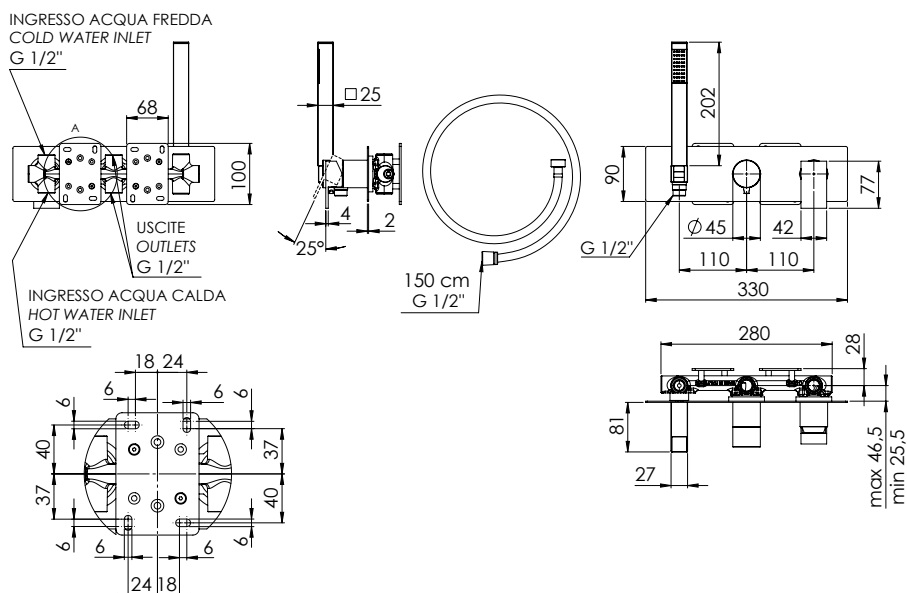

SCHEDA TECNICA - TECHNICAL FEATURES

CARATTERISTICHE - FEATURES

Disponibile in Finitura
Available in Finishing

Autopulente
Self-Cleaning

3 Vie
3 Ways

Getto vigoroso effetto pioggia
Vigorous rain effect jet

FINITURE - FINISHING

NO
Nero Opaco
Matt Black

BO
Bianco Opaco
Matt White

NP
Nichel Spazzolato
Brushed Nickel

XV
Visual Steel
Visual Steel

BG
Oro Spazzolato
Brushed Gold

CFP
Cromo Nero Spazzolato
Brushed Black Chrome

CR
Cromo
Chrome

COMPONENTI - COMPONENTS

REMER Rubinetterie S.p.A.

Via Leonardo Da Vinci, 83 - 20062 Cassano d'Adda (MI) - Italy - Tel. +39 0363 364211 - info@remer.eu - www.remer.eu