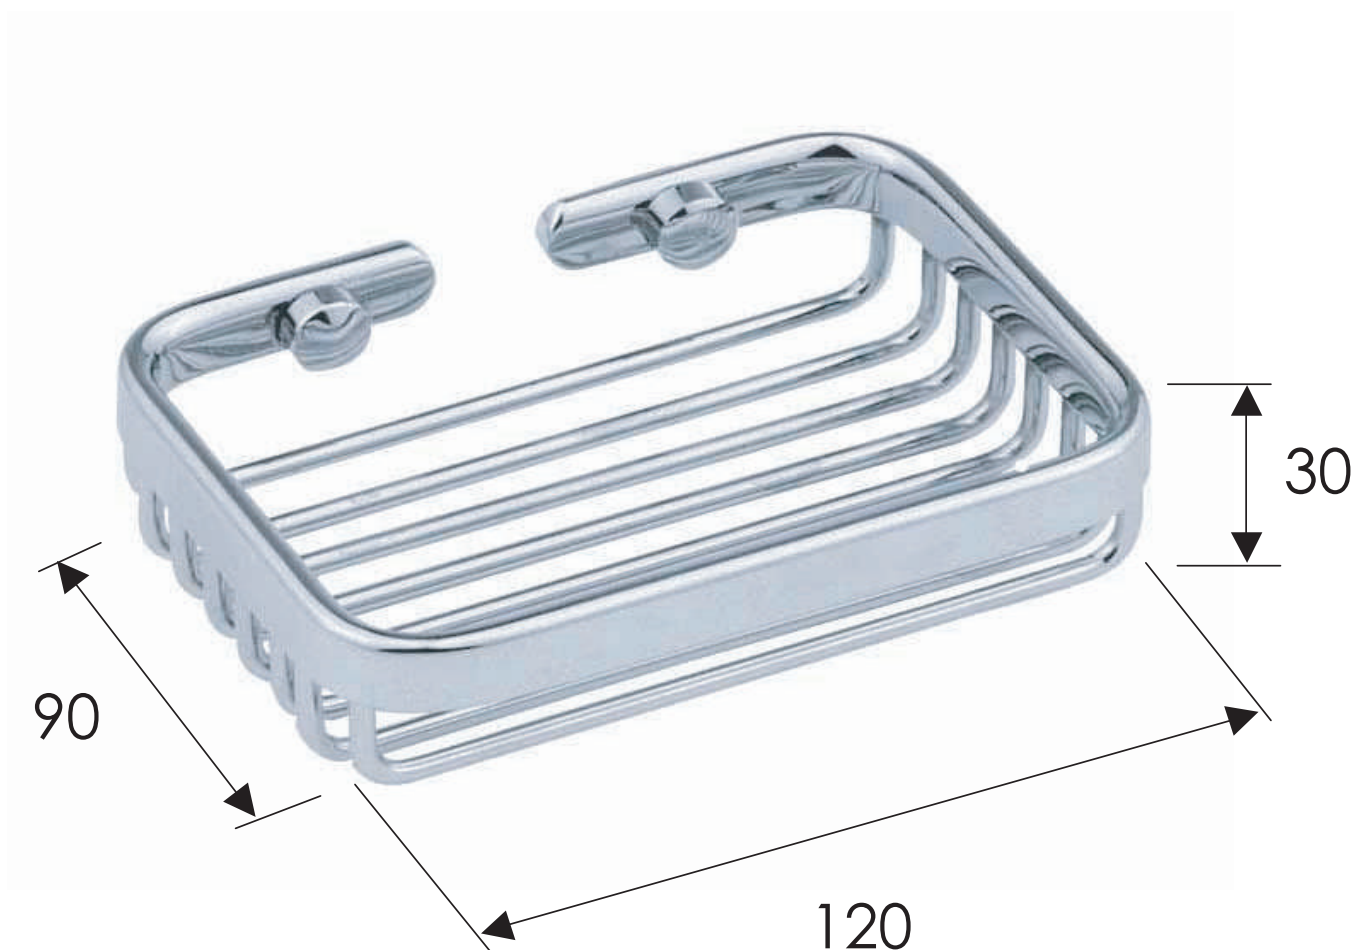

DESCRIZIONE - *DESCRIPTION*

Portasapone piccolo rettangolare in ottone cromato.

Rectangular small soap-holder in c.p. brass.

SCHEDA TECNICA - *TECHNICAL FEATURES*