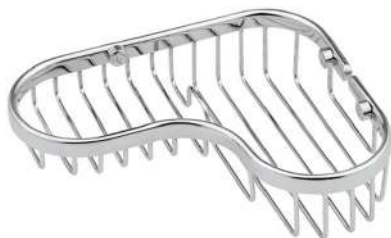

REMER
RUBINETTERIE

SERIE
SERIES

ACCESSORI VARI
VARIOUS ACCESSORIES
RB273CR

CODICE
CODE

IMMAGINE - *IMAGE*

DESCRIZIONE - *DESCRIPTION*

Portasapone angolare doppio in ottone cromato.

Angular double soap-holder in chrome plated brass.