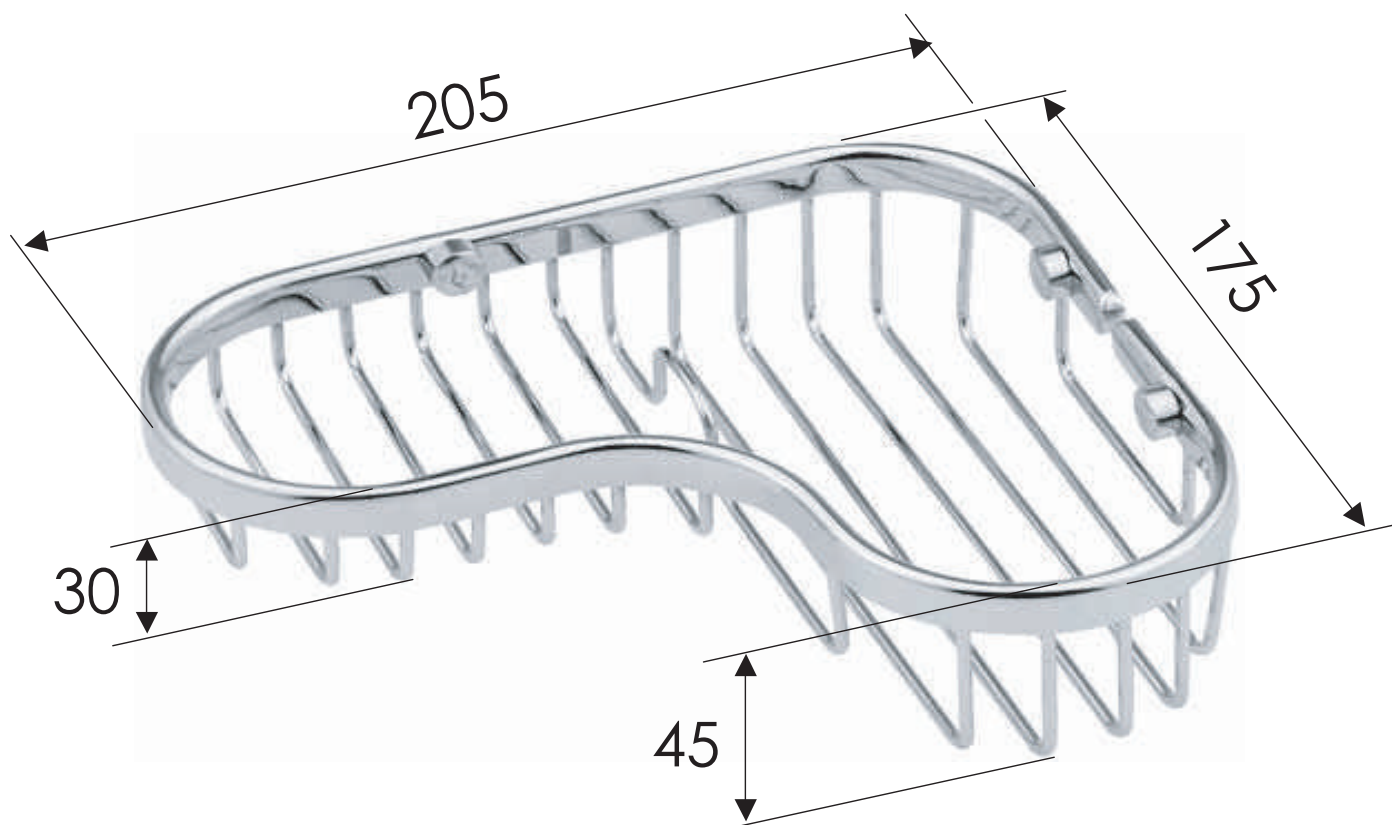

REMER
RUBINETTERIE

SERIE
SERIES

ACCESSORI VARI
VARIOUS ACCESSORIES
RB273CR

CODICE
CODE

IMMAGINE - *IMAGE*

DESCRIZIONE - *DESCRIPTION*

Portasapone angolare doppio in ottone cromato.

Angular double soap-holder in chrome plated brass.

SCHEDA TECNICA - *TECHNICAL FEATURES*

REMER Rubinetterie S.p.A.

Via Leonardo Da Vinci, 83 - 20062 Cassano d'Adda (MI) - Italy - Tel. +39 0363 364211 - info@remer.eu - www.remer.eu