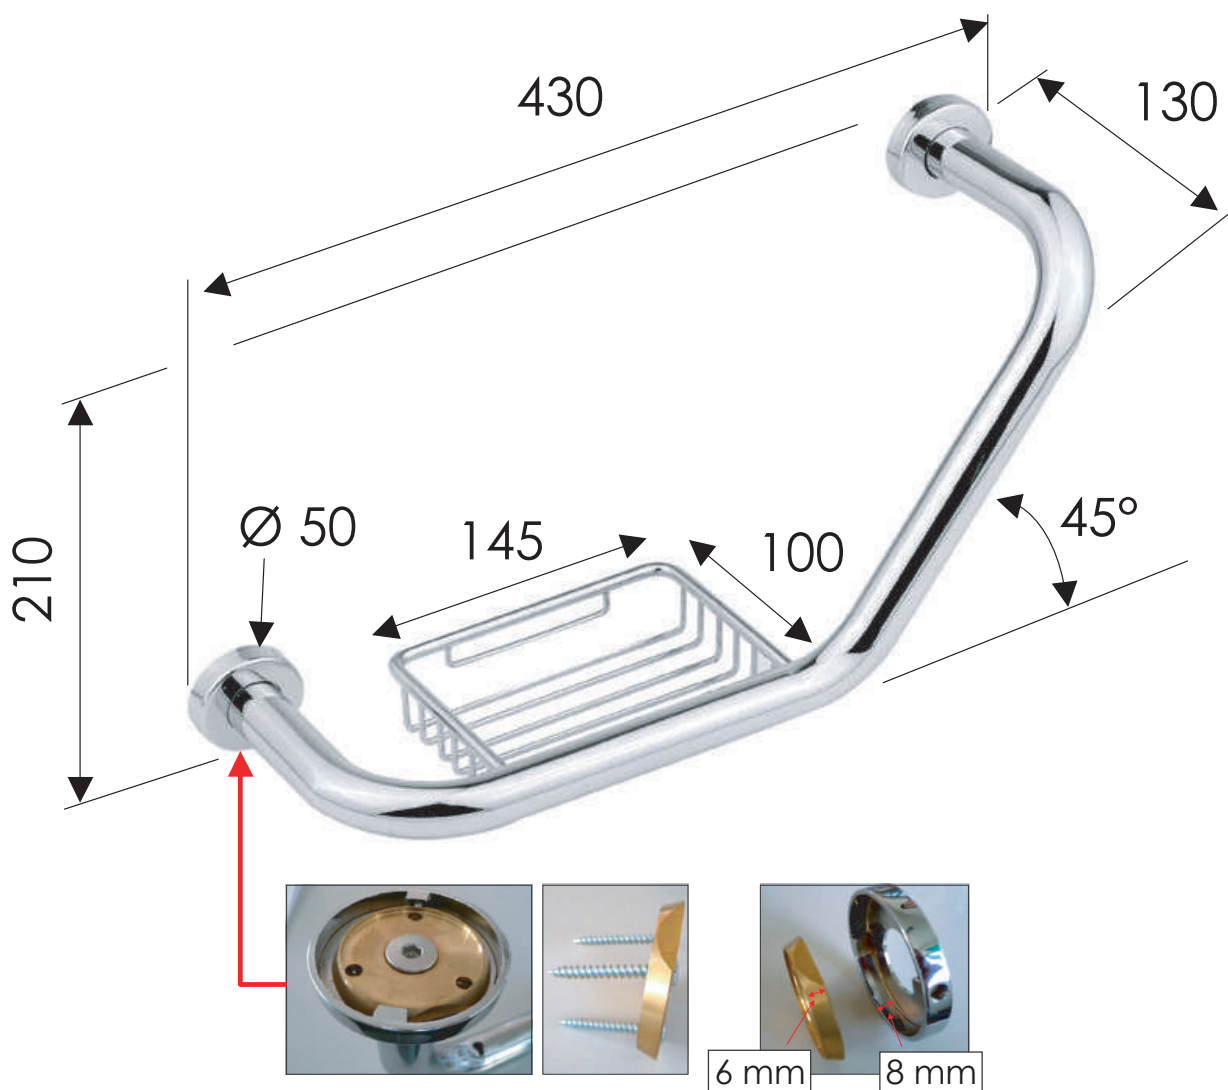

### RB480CR

IMMAGINE - IMAGE

DESCRIZIONE - DESCRIPTION

Maniglione vasca in ottone cromato con portasapone.

Bathtub wall handle in c.p. brass with soap-holder.

SCHEMA TECNICA - TECHNICAL FEATURES

REMER Rubinetterie S.p.A.