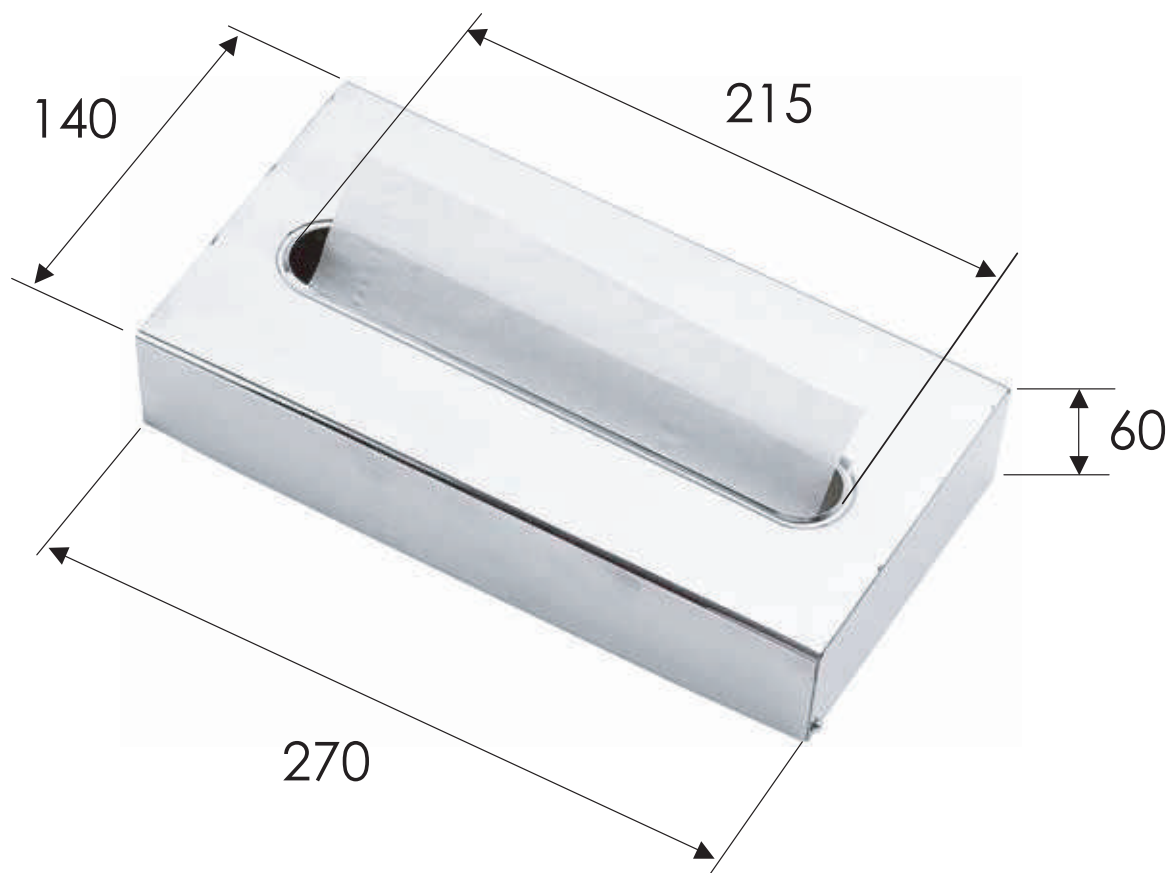

REMER
RUBINETTERIE

SERIE
SERIES

ACCESSORI VARI
VARIOUS ACCESSORIES
RB495CR

CODICE
CODE

IMMAGINE - *IMAGE*

DESCRIZIONE - *DESCRIPTION*

Porta fazzoletti in acciaio inox.

Small stainless steel tissue-holder box.

SCHEDA TECNICA - *TECHNICAL FEATURES*

CARATTERISTICHE - *FEATURES*

Acciaio INOX
Stainless Steel

REMER Rubinetterie S.p.A.

Via Leonardo Da Vinci, 83 - 20062 Cassano d'Adda (MI) - Italy - Tel. +39 0363 364211 - info@remer.eu - www.remer.eu