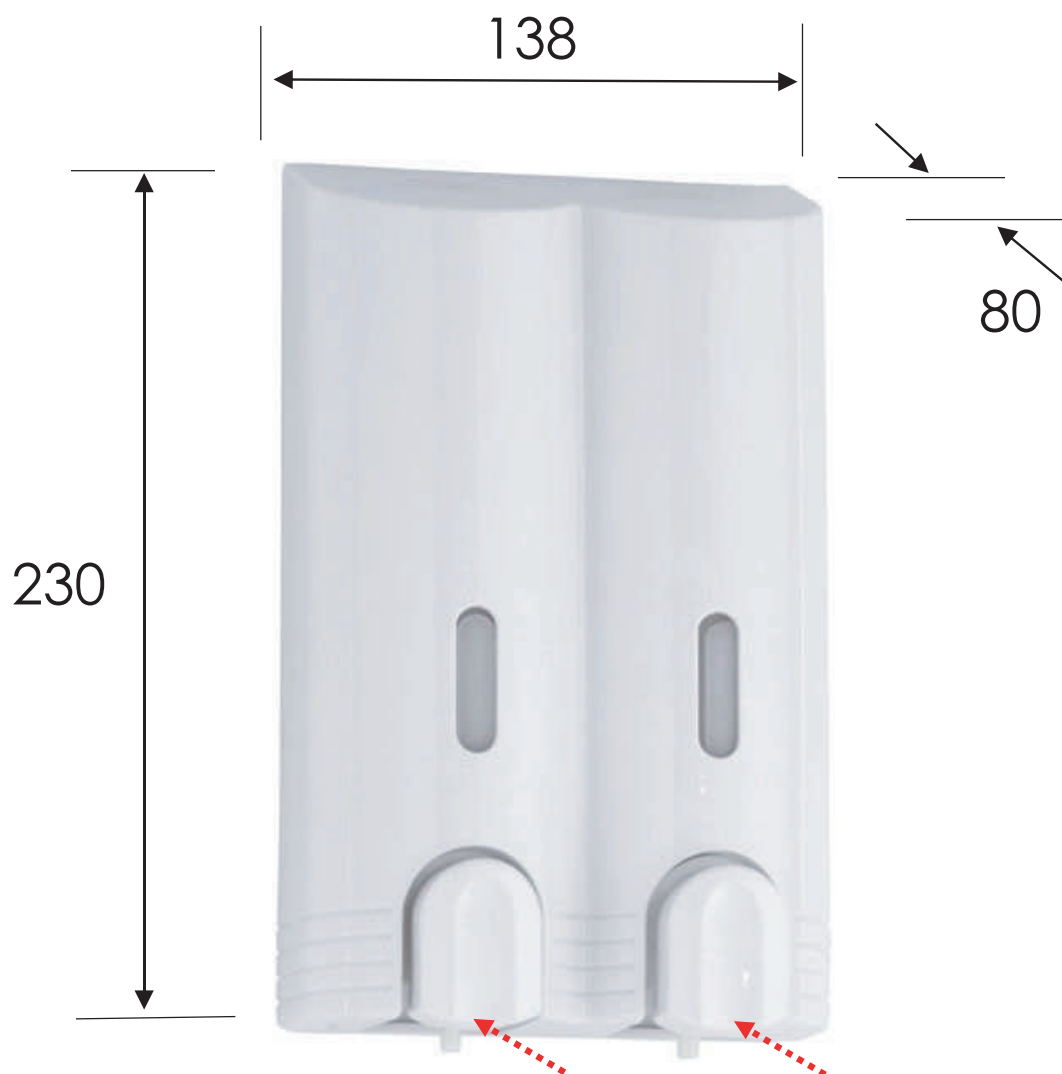

**REMER**  
RUBINETTERIE

SERIE  
*SERIES*

CODICE  
*CODE*

**ACCESSORI VARI**  
*VARIOUS ACCESSORIES*  
**RB605BI**

IMMAGINE - *IMAGE*

DESCRIZIONE - *DESCRIPTION*

Doppio dispenser per liquidi con sistema di chiusura di sicurezza, tutto bianco, in ABS.

Double dispenser for liquids with security lock system, all white, in ABS.

SCHEDA TECNICA - *TECHNICAL FEATURES*

**REMER Rubinetterie S.p.A.**

Via Leonardo Da Vinci, 83 - 20062 Cassano d'Adda (MI) - Italy - Tel. +39 0363 364211 - info@remer.eu - www.remer.eu