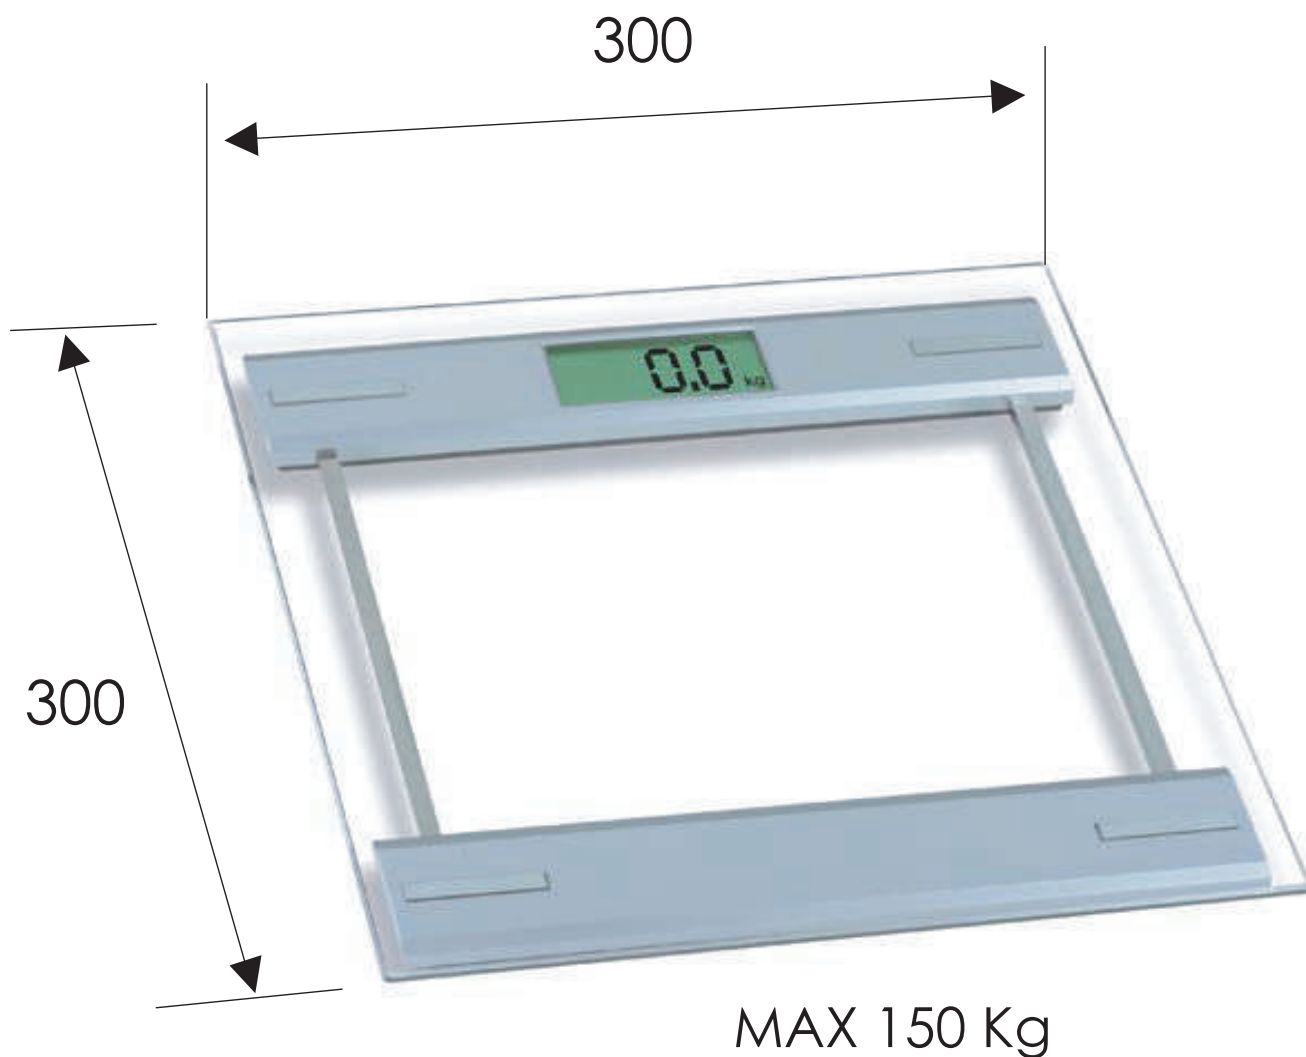

**REMER**  
RUBINETTERIE

SERIE  
SERIES

CODICE  
CODE

**ACCESSORI VARI**  
*VARIOUS ACCESSORIES*  
**RB711CR**

IMMAGINE - IMAGE

DESCRIZIONE - DESCRIPTION

Bilancia elettronica pesapersone da 0,1 fino a 150 kg con possibilità risultato in kg o lbs, pedana in cristallo temperato.

Electronic scale for family use sharp from 0,1 till 150 kgs, possibility results in Kgs or Lbs, with footplace in tempered crystal.

SCHEDA TECNICA - TECHNICAL FEATURES

REMER Rubinetterie S.p.A.

Via Leonardo Da Vinci, 83 - 20062 Cassano d'Adda (MI) - Italy - Tel. +39 0363 364211 - info@remer.eu - www.remer.eu