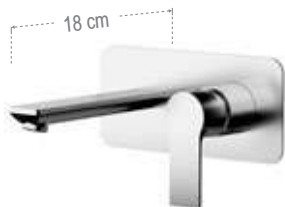

NO

nero opaco
matt black

LAVABI - WASHBASIN MIXERS 

Miscelatore monocomando lavabo.
Single-lever basin mixer.

EY 10

con scarico.
with pop-up waste.

EY 11

senza scarico.
without waste.

EY 12

senza scarico e senza foro sul corpo.
without waste and without body hole.

EY 72 C

Miscelatore monocomando lavabo senza scarico,
con canna corta a "U" girevole, tipo lusso.
*Single-lever basin mixer without waste, with short
"U" swivel spout, luxury type.*

EY 15

Miscelatore monocomando a incasso per lavabo,
con piastra orizzontale in ottone.
*Single-lever built-in basin mixer, with wall flange
in brass.*

EY 15 L

Lunghezza bocca 23 cm.
Length spout 23 cm.

91 EY