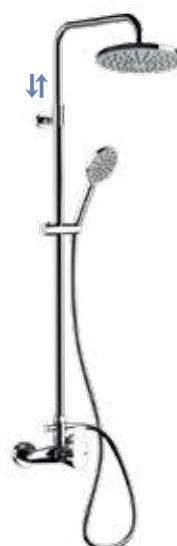

+

EY 92 KB
Set miscelatore doccia due vie da abbinare al box incasso.
Two ways shower mixer set to match with the built-in box.

RR BOX93
Box da incasso per miscelatore doccia tre vie.
Built-in box for three ways shower mixer.

+

EY 93 KB
Set miscelatore doccia tre vie da abbinare al box incasso.
Three ways shower mixer set to match with the built-in box.

COLONNE DOCCIA - SHOWER COLUMN

EY 34A EC20
Miscelatore vasca/doccia a 3 vie con deviatore integrato, attacco superiore da 3/4" ed attacco inferiore da 1/2", colonna doccia telescopica, doccetta anticalcare in ABS a 4 funzioni anticalcare, con pulsante cambio getti, flessibile 150 cm e soffione in ABS Ø 20 cm con getti anticalcare.
3 ways bath/shower mixer with integrated diverter with 3/4" upper connection and 1/2" lower connection, telescopic shower column, ABS handshower 4 functions antilimestone, with button to change jets, 150 cm flexible hose and ABS shower head Ø 20 cm with antilimestone jets.

Miscelatore vasca/doccia a 3 vie con deviatore integrato, attacco superiore da 3/4" ed attacco inferiore da 1/2", colonna doccia telescopica, doccetta anticalcare in ABS a 4 funzioni anticalcare, con pulsante cambio getti, flessibile 150 cm e soffione quadrato in ABS con getti anticalcare.
3 ways bath/shower mixer with integrated diverter with 3/4" upper connection and 1/2" lower connection, telescopic shower column, ABS handshower 4 functions antilimestone, with button to change jets, 150 cm flexible hose and ABS square shower head with antilimestone jets.

EY 34A SD20
Con soffione da 20x20 cm.
With shower head 20x20 cm.

EY 34A SD25
Con soffione da 25x25 cm.
With shower head 25x25 cm.

EY 34A SD30
Con soffione da 30x30 cm.
With shower head 30x30 cm.

EY 37A EC20