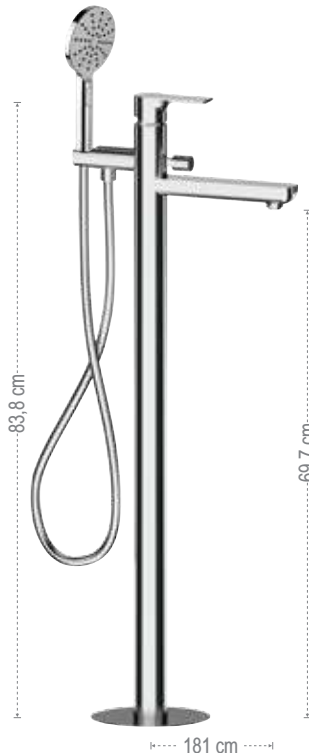

EY C31 DP

con doccetta shut-off e flessibile cm 120.
including shut-off and flexible hose cm 120.

**EY C 31**

senza kit doccia.
without shower kit.

VASCA - BATH MIXERS

Miscelatore vasca con deviatore integrato.
Wall mounted bath mixer with integrated diverter.

EY 02

con flessibile cm 150 e doccetta a 4 funzioni con pulsante cambio getti, anticalcare e supporto snodato.

with flexible hose cm 150 and 4 functions antilimestone handshower with button to change jets and movable shower holder.

EY 05

senza kit doccia.
without shower kit.

EY 08

Miscelatore bordo vasca da pavimento, con deviatore e kit doccia in ottone doccetta a 4 funzioni con pulsante cambio getti, anticalcare e flessibile 150 cm, senza scarico.

Single-lever bath mixer floor mounting, with diverter and brass shower kit, 4 functions antilimestone handshower with button to change jets and flexible hose 150 cm, without waste.

Miscelatore monocomando per vasca.
Single lever bath mixer with diverter.