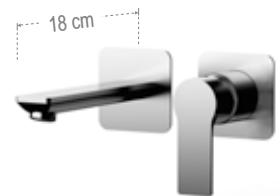

EY 15 P

Miscelatore monocomando a incasso per lavabo,
in ottone.
*Single-lever built-in basin mixer with double
flanges, in brass.*

EY 15 PL

Lunghezza bocca 23 cm.
Length spout 23 cm.