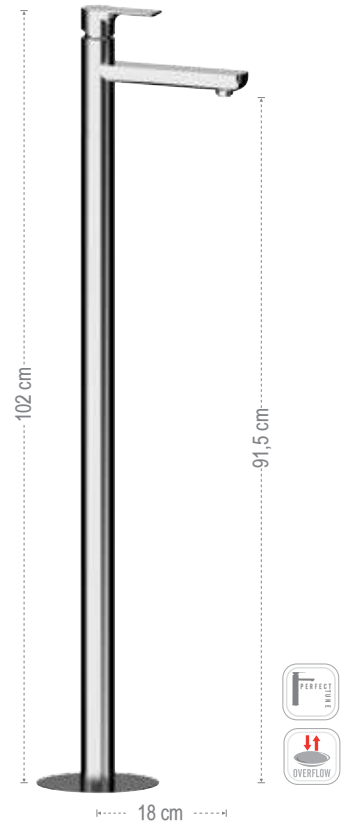

EY 18

Miscelatore monocomando lavabo da terra con
scarico click-clack con troppopieno.
*Single-lever mixer for floor mounting with click-clack
waste and overflow.*