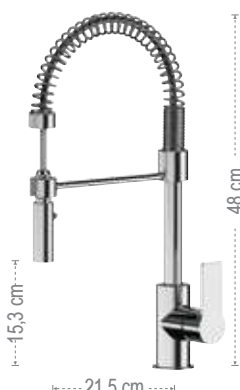

EY 42 B
 Miscelatore monocomando per lavello, con bocca alta girevole.
Single-lever one-hole sink mixer, with high swivel spout.

EY 42 BC
 Miscelatore monocomando per lavello, con bocca corta girevole.
Single-lever one-hole sink mixer, with short swivel spout.

EY 42 R
 Miscelatore monocomando monoforo 90° per lavello, con bocca alta girevole ed abbattibile, tipo lusso, modello sottofinestra.
Single-lever one-hole sink mixer, with high spout swivel and folding, luxury type, under window type.

EY 43 B
 Miscelatore monocomando per lavello a muro, con leva frontale e bocca alta a "U" girevole.
Single-lever wall mounted sink mixer, with frontal lever and high swivel "U" spout.

EY 41
 Miscelatore monocomando per lavello a muro.
Single-lever wall mounted sink mixer.

EY 541
 Miscelatore lavello con flessibile rivestito in tubo gomma soft-touch nero opaco.
Sink mixer with flexible hose coated in soft-touch matt black rubber pipe.

EY 77 E
 Miscelatore monocomando lavello a molla con doccetta estraibile dal supporto ed orientabile a due funzioni.
Spring single-lever sink mixer with detachable and adjustable 2-functions handshower.