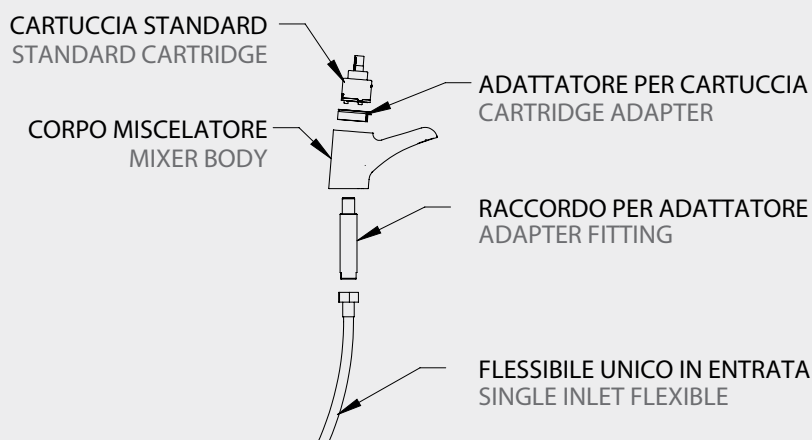

Linea Mono Acqua Single Water Line

I rubinetti della linea mono acqua usano gli stessi principi dei miscelatori monocomando ma gestiscono il flusso di una sola acqua (generalmente l'acqua fredda) e sono alimentati da un singolo flessibile.

Girando la leva a destra e sinistra riceverete sempre acqua della stessa tipologia di temperatura mentre alzando e abbassando la leva ne regolerete la quantità di flusso come nei normali monocomando

The single water line taps use the same principles of the single lever mixers but they flow only one water (generally cold water) and they're supplied by a single flexible hose.

Turning the handle on the right and on the left side you will always receive cold water while opening and closing the lever you regulate the flow as usual.