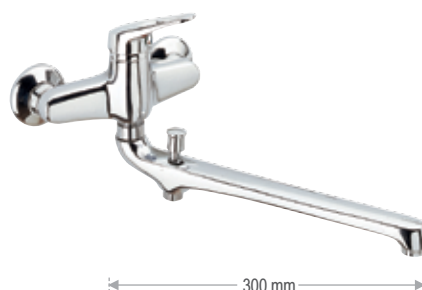

Vasca Bath Mixer

R 02
Miscelatore monocomando per vasca, esterno, con doccia duplex.

Single-lever bath mixer with duplex shower.

R 05
Miscelatore monocomando per vasca, esterno, senza doccia.

Single-lever bath mixer without shower.

R 07
Miscelatore monocomando bordo vasca serie Remix con deviatore, bocca fusa e doccia.

Single lever deck bath/shower mixer serie Remix with diverter, with casted spout and chrome plated hand shower.

R 49
Miscelatore lavabo/vasca con canna fusa lunga 30 cm e deviatore con kit doccia.

Wall basin/bath single lever mixer with 30 cm long casted spout with diverter with duplex shower.

R 46
Miscelatore lavabo/vasca con canna fusa lunga 30 cm e deviatore senza kit doccia.

Wall basin/bath single lever mixer with 30 cm long casted spout with diverter without duplex shower.