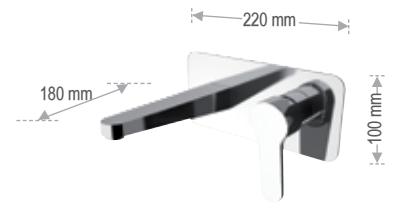

## Lavabi Washbasins

**W 10**  
Miscelatore monocomando lavabo.  
Single-lever basin mixer.

**W 11**  
Miscelatore monocomando lavabo.  
Single-lever basin mixer.

**W 15**  
Miscelatore monocomando a incasso per lavabo, con piastra rettangolare in ottone cromato.  
Single-lever built-it basin mixer, with rectangular wall flange in chrome plated brass.