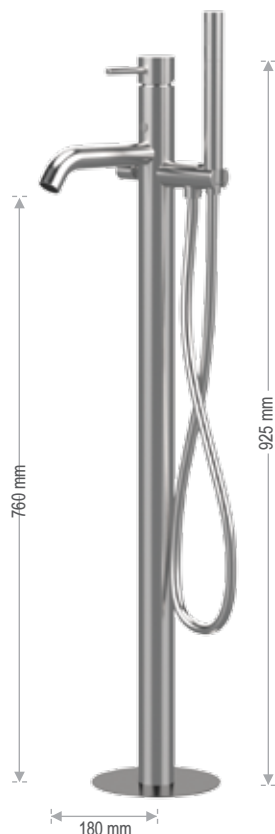

SSX 20 B

Monocomando bidet con scarico click-clack e senza foro sul corpo.
 Altezza: 12,9 cm - Interasse: 9,5 cm
 Single-lever bidet mixer with click-clack waste and without body hole.
 Height: 12,9 cm - Interaxis: 9,5 cm.

SSX 22

Monocomando bidet senza scarico e senza foro sul corpo.
 Altezza: 12,9 cm - Interasse: 9,5 cm
 Single-lever bidet mixer without waste and without body hole.
 Height: 12,9 cm - Interaxis: 9,5 cm.

Miscelatori Vasca Doccia Bath Shower Mixes

SS337M 317MM

Set doccia minimale in acciaio INOX spazzolato composto da: presa acqua con supporto lusso, doccetta ad 1 funzione e flessibile in pvc color grigio acciaio 150 cm.

Minimal brushed stainless steel shower set composed of: water punch shower holder, and 1 function handshower and 150 cm pvc steel grey colour flexible hose.

SSX 08

Miscelatore vasca da pavimento con deviatore e kit doccia.