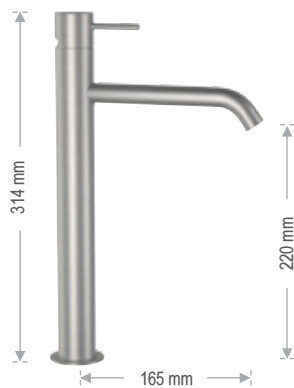

Lavabi e Bidet Washbasins and Bidet

SSX 10 B

Monocomando lavabo con scarico click-clack e senza foro sul corpo.

Altezza: 17,9 cm - Interasse: 11 cm

Single-lever basin mixer with click-clack waste and without body hole.

Height: 17,9 cm - Interaxis: 11 cm.

SSX 12

Monocomando lavabo senza scarico e senza foro sul corpo.

Altezza: 17,9 cm - Interasse: 11 cm

Single-lever basin mixer without waste and without body hole.

Height: 17,9 cm - Interaxis: 11 cm.

SSX 10 LXL B

Monocomando lavabo alto con scarico click-clack e senza foro sul corpo.

Altezza: 31,4 cm - Interasse: 16,5 cm

High basin mixer with click-clack waste and without body hole.

Height: 31,4 cm - Interaxis: 16,5 cm.

SSX 12 LXL

Monocomando lavabo alto senza scarico e senza foro sul corpo.

Altezza: 31,4 cm - Interasse: 16,5 cm

High basin mixer without waste and without body hole.

Height: 31,4 cm - Interaxis: 16,5 cm.

SSX 15 P