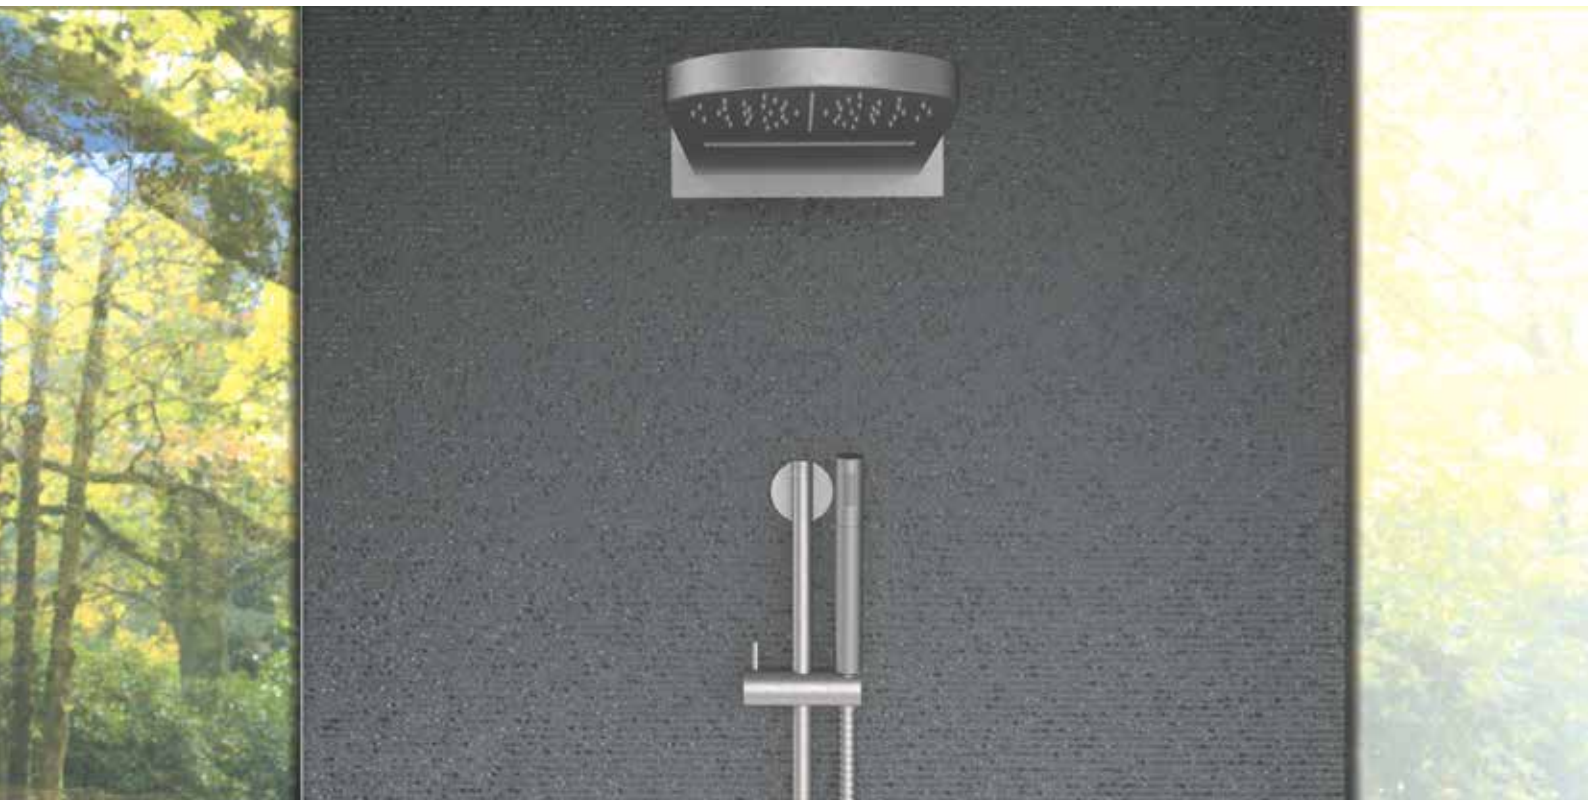

Wellness

Set doccia composto da:
Art. SS357UFM SS343L: Soffione doccia ultra piatto e braccio tutto in acciaio INOX spazzolato.
Art. SS317M 317MM: Saliscendi minimale con doccetta tutto in acciaio INOX spazzolato e flessibile conico in pvc color grigio acciaio.
Art. SS309: presa acqua tipo rotondo in acciaio INOX spazzolato.
Art. SSX92P: Miscelatore per doccia con deviatore a 2 posizioni in acciaio INOX spazzolato.

Shower set composed by:
Art. SS357UFM SS343L: ultra slim shower head with arm all in brushed stainless steel.
Art. SS317M 317MM: minimal sliding bar with minimal handshower, completely in brushed stainless steel with shower flexible hose in pvc steel grey colour cm 150.
Art. SS309: wall connector, round in brushed stainless steel.
Art. SSX92P: brushed stainless steel shower mixer, with 2 positions diverter.

SSX 92P S01 UFM20

Disponibile con soffione da cm Ø20 cm e braccio a parete 30 cm.
Available with head shower cm Ø20 cm and wall arm 30 cm.

SSX 92P S01 UFM25

Disponibile con soffione da cm Ø25 cm e braccio a parete 30 cm.
Available with head shower cm Ø25 cm and wall arm 30 cm.

SSX 92P S01 UFM30

Disponibile con soffione da cm Ø30 cm e braccio a parete 30 cm.
Available with head shower cm Ø30 cm and wall arm 30 cm.

SSX 92P S21 UFM20

Disponibile con soffione da cm Ø20 cm e braccio a soffitto da 30 cm.
Available with head shower cm Ø20 cm and ceiling arm 30 cm.