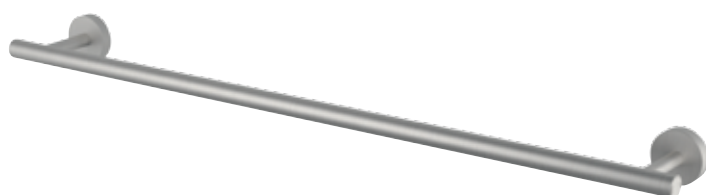

SSXI 66A
Portascopino in acciaio INOX spazzolato da pavimento.
Brushed stainless steel floor broom rack holder.

SSXI 66
Portascopino in acciaio INOX da parete spazzolato.
Wall brushed stainless steel broom rack holder.

SSXI 50
Appendino in acciaio INOX spazzolato.
Brushed stainless steel hook.

SSXI 40 L30
Portasalviette in acciaio INOX spazzolato,
lunghezza cm 30.
Brushed stainless steel towel holder, length cm 30.

SSXI 30
Portasalviette in acciaio INOX spazzolato, lunghezza cm 60.
Brushed stainless steel towel holder, length cm 60.