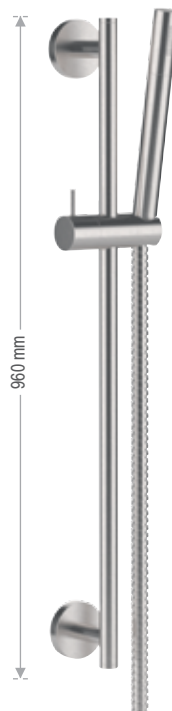

SSX 22

Monocomando bidet senza scarico e senza foro sul corpo.
 Altezza: 12,9 cm - Interasse: 9,5 cm
 Single-lever bidet mixer without waste and without body hole.
 Height: 12,9 cm - Interaxis: 9,5 cm.

Minimal brushed stainless steel shower set composed of: water punch shower holder, and 1 function handshower and 150 cm pvc steel grey colour flexible hose.

SSX 08

Miscelatore vasca da pavimento con deviatore e kit doccia.

Altezza bocca: 76 cm - Interasse: 18 cm

Free standing bath mixer floor mounting with inverter and shower kit.

Height spout: 76 cm - Interaxis: 18 cm.

SS317M 317MM

Saliscendi minimale con doccetta ad 1 funzione tutto in acciaio INOX spazzolato.

Altezza 96 cm.

Minimal sliding rail set with 1 function handshower all in brushed stainless steel.

Height 96 cm.

Bocche ed Incassi Doccia Spout and Built-in Mixers

SS 91 X

Bocca incasso.
Lunghezza bocca: 16,5 cm.
Built-in spout.
Length spout: 16,5 cm.