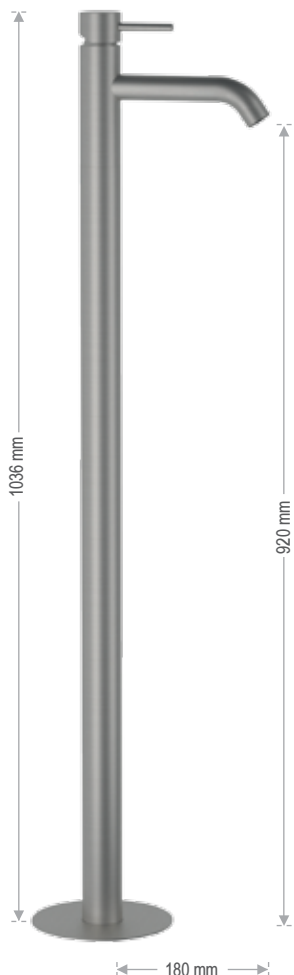

SSX 12 LXL

Monocomando lavabo alto senza scarico e senza foro sul corpo.

Altezza: 31,4 cm - Interasse: 16,5 cm

High basin mixer without waste and without body hole.

Height: 31,4 cm - Interaxis: 16,5 cm.

SSX 15 P

Miscelatore monocomando a incasso per lavabo, in ottone cromato.

Lunghezza bocca: 16 cm.

Single-lever built-in basin mixer, in chrome plated brass.

Length spout: 16 cm.

SIMBOLOGIE - SYMBOLS:

- 
Senza scarico
 Without waste
- 
Con Click-Clack con Troppo Pieno
 With Click-Clack with Overflow
- 
Proporzione perfetta.
 The right proportion.
- 
Con Kit Doccia e flessibile lungo 150 cm
 With Shower Kit and flexible length 150 cm
- 
Con getto a cascata.
 With waterfall jet.
- 
Soffione Anticalcare ed Autopulente
 Anti-limestone and Self-cleaning Shower Head
- 
Ampio getto pioggia a risparmio idrico
 Wide coverage rain reduced flow Water saving
- 
Wide coverage rain
 Getto ad ampia copertura effetto pioggia

SSX 18

Miscelatore monocomando lavabo da pavimento con scarico click-clack e troppo pieno.
 Altezza bocca: 92 cm - Interasse: 18 cm
 Single-lever mixer floor mounting with click-clack waste and overflow.
 Height spout: 92 cm - Interaxis: 18 cm.

SSX 20 B

Monocomando bidet con scarico click-clack e senza foro sul corpo.
 Altezza: 12,9 cm - Interasse: 9,5 cm
 Single-lever bidet mixer with click-clack waste and without body hole.
 Height: 12,9 cm - Interaxis: 9,5 cm.