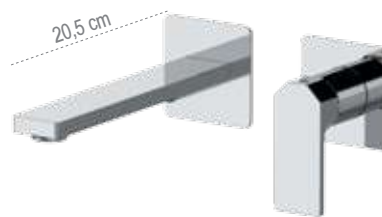

LAVABO A MURO CON BOX INCASSO - WALL WASHBASIN MIXER WITH BUILT-IN BOX

SOLO PARTE ESTERNA - EXPOSED COMPONENTS ONLY:

AY15WB

Parti esterne per miscelatore monocomando a incasso per lavabo da abbinare al box incasso (non incluso). Piastra ultra-piatta. Lunghezza bocca 20,5 cm. *Exposed components for single-lever built-in basin mixer, with ultra-flat wall plate. To match with the built-in box (not included). Spout length 20,5 cm.*

CR

FIN 1

FIN 2 / PVD

AY15LWB

Idem sopra, con lunghezza bocca 23,5 cm. *Same as above, with spout length 23,5 cm.*

CR

FIN 1

FIN 2 / PVD

SOLO PARTE ESTERNA - EXPOSED COMPONENTS ONLY:

AY15PWB

Parti esterne per miscelatore monocomando a incasso per lavabo da abbinare al box incasso (non incluso). Su due piastre quadrate separate. Lunghezza bocca 20,5 cm.

Exposed components for single-lever built-in basin mixer, with two separate square plates. To match with the built-in box (not included). Spout length 20,5 cm.

CR

FIN 1

FIN 2 / PVD

AY15PLWB

Idem sopra, con lunghezza bocca 23,5 cm. *Same as above, with spout length 23,5 cm.*