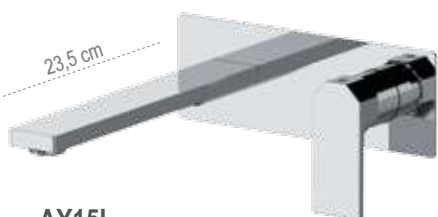

AY12A

Miscelatore monocomando per lavabo, modello "A" altezza media, senza scarico e senza foro sul corpo.
Single-lever basin mixer, model "A" medium height, without pop-up waste and with no rear hole.

AY11LXL

Miscelatore monocomando alto per lavabo, misura XL, scarico non incluso.
High single-lever washbasin mixer, XL size, waste not included.

AY15

Miscelatore monocomando a incasso per lavabo. Piastra ultra-piatta. Lunghezza bocca 20,5 cm.
Single-lever built-it basin mixer. Ultra-flat plate. Spout length 20,5 cm.

AY15P

Miscelatore monocomando a incasso per lavabo, su due piastre quadrate separate. Lunghezza bocca 20,5 cm.
Built-in single-lever basin mixer with two separate square plates. Spout length 20,5 cm.

AY15PL

Miscelatore monocomando a incasso per lavabo, su due piastre quadrate separate. Lunghezza bocca 23,5 cm.
Built-in single-lever basin mixer with two separate square plates. Spout length 23,5 cm.

AY15L

Miscelatore monocomando a incasso per lavabo. Piastra ultra-piatta. Lunghezza bocca 23,5 cm.
Single-lever built-it basin mixer. Ultra-flat plate. Spout length 23,5 cm.