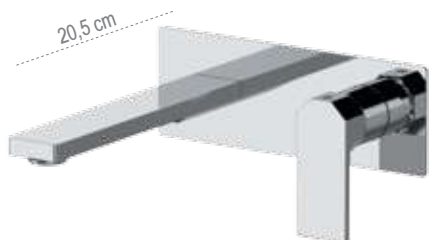

AY15P

Miscelatore monocomando a incasso per lavabo, su due piastre quadrate separate. Lunghezza bocca 20,5 cm.
Built-in single-lever basin mixer with two separate square plates. Spout length 20,5 cm.

AY15PL

Miscelatore monocomando a incasso per lavabo, su due piastre quadrate separate. Lunghezza bocca 23,5 cm.
Built-in single-lever basin mixer with two separate square plates. Spout length 23,5 cm.

AY15L

Miscelatore monocomando a incasso per lavabo. Piastra ultra-piatta. Lunghezza bocca 23,5 cm.
Single-lever built-it basin mixer. Ultra-flat plate. Spout length 23,5 cm.

LAVABO A MURO CON BOX INCASSO - WALL WASHBASIN MIXER WITH BUILT-IN BOX

SOLO PARTE ESTERNA - EXPOSED COMPONENTS ONLY:

AY15WB

Parti esterne per miscelatore monocomando a incasso per lavabo da abbinare al box incasso (non incluso). Piastra ultra-piatta. Lunghezza bocca 20,5 cm. *Exposed components for single-lever built-in basin mixer, with ultra-flat wall plate. To match with the built-in box (not included). Spout length 20,5 cm.*