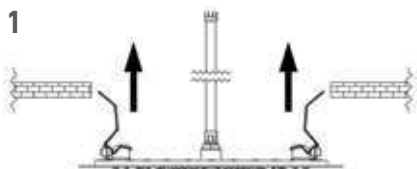

APPLICAZIONE A SOFFITTO "EASY FIX" - "EASY FIX" CEILING APPLICATION

Per questa tipologia di soffione e con questo specifico sistema di fissaggio sono previste quattro molle per ogni soffione.

Nell'immagine 1 si evidenzia il primo movimento necessario:

caricare due molle vicine tra loro mettendole quasi in posizione verticale rispetto al soffione ed inserirle all'interno del foro precedentemente preparato.

Rilasciare le stesse delicatamente.

For this specic shower-head with this specific mounting system, four springs are installed on each head.

In picture 1, you shall see the first needed movement to activate them:

Spring-load two springs next to each other placing them almost vertically and insert them in the hole in the ceiling;

Release them gently;