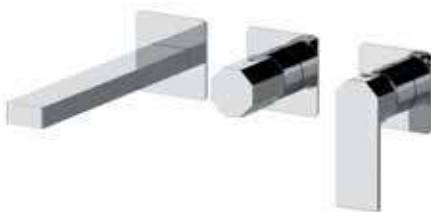

3 VIE
WAYS

SOLO PARTE ESTERNA - EXPOSED COMPONENTS ONLY:

AY54D3PWB

Solo parti esterne per set miscelatore a incasso a 3 vie per vasca/doccia su 3 piastre quadrate. Da completare con la seconda e la terza uscita acqua.

Only external parts for 3-way built-in mixer set for bathtub / shower on 3 separate square plates. To be completed with the second and the third water outlet.

CR

FIN 1

FIN 2 / PVD

SOLO PARTE INTERNA - BUILT-IN COMPONENTS ONLY:

WBOX97D3