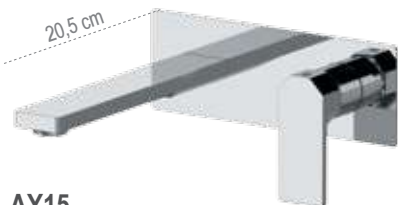

AY15

Miscelatore monocomando a incasso per lavabo. Piastra ultra-piatta. Lunghezza bocca 20,5 cm.
Single-lever built-it basin mixer. Ultra-flat plate. Spout length 20,5 cm.