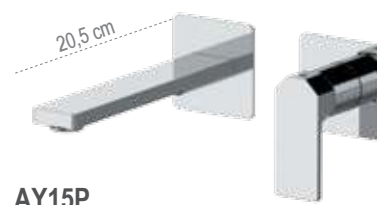

AY12A

Miscelatore monocomando per lavabo, modello "A" altezza media, senza scarico e senza foro sul corpo.
Single-lever basin mixer, model "A" medium height, without pop-up waste and with no rear hole.

AY11LXL

Miscelatore monocomando alto per lavabo, misura XL, scarico non incluso.
High single-lever washbasin mixer, XL size, waste not included.

AY15

Miscelatore monocomando a incasso per lavabo. Piastra ultra-piatta. Lunghezza bocca 20,5 cm.
Single-lever built-it basin mixer. Ultra-flat plate. Spout length 20,5 cm.