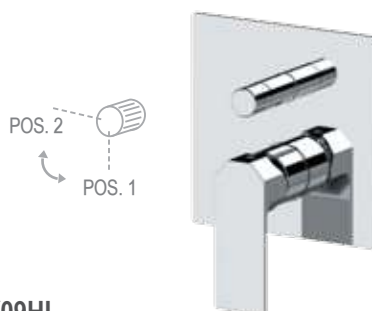

WBOX97D3

MISCELATORI A INCASSO PER DOCCIA - BUILT-IN MIXERS FOR SHOWER

1 VIA
WAY

AY30LP

Miscelatore a incasso per doccia, su piastra quadrata ultra-piatta.
Built-in shower mixer, ultra-flat square wall plate.

CR FIN 1 FIN 2 / PVD

2 VIE
WAYS

AY09HL

Miscelatore a incasso per vasca/doccia con deviatore a 2 vie a vitone ceramico. Per selezionare l'uscita desiderata, la manopola del deviatore deve essere ruotata da una posizione all'altra.
Built-in bath/shower mixer with 2-way diverter with ceramic head valve. To select the desired output, the diverter knob must be turned from one position to the other.