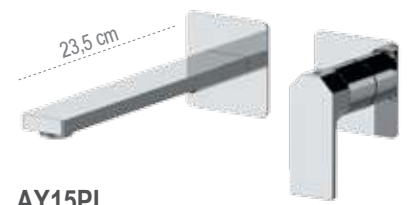

AY11LXL

Miscelatore monocomando alto per lavabo, misura XL, scarico non incluso.
High single-lever washbasin mixer, XL size, waste not included.

AY15

Miscelatore monocomando a incasso per lavabo. Piastra ultra-piatta. Lunghezza bocca 20,5 cm.
Single-lever built-it basin mixer. Ultra-flat plate. Spout length 20,5 cm.

AY15P

Miscelatore monocomando a incasso per lavabo, su due piastre quadrate separate. Lunghezza bocca 20,5 cm.
Built-in single-lever basin mixer with two separate square plates. Spout length 20,5 cm.

AY15PL

Miscelatore monocomando a incasso per lavabo, su due piastre quadrate separate. Lunghezza bocca 23,5 cm.
Built-in single-lever basin mixer with two separate square plates. Spout length 23,5 cm.

AY15L

Miscelatore monocomando a incasso per lavabo. Piastra ultra-piatta. Lunghezza bocca 23,5 cm.
Single-lever built-it basin mixer. Ultra-flat plate. Spout length 23,5 cm.