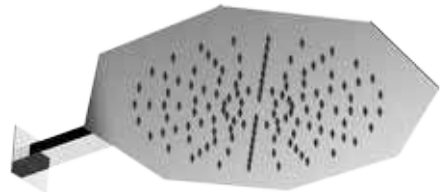

348Q30UFO30

Set composto da braccio doccia estetico a sezione rettangolare con rosetta quadrata e soffione doccia ultrapiatto in acciaio inox lucidato a specchio, di forma ottagonale, misura cm 30, getti in silicone.

Shower set including: designer shower arm with rectangular section and square escutcheon, and an ultra-flat octagonal shower head in mirror-polished stainless steel, size 30 cm, with silicone jets.

CR

FIN 1

FIN 2 / PVD