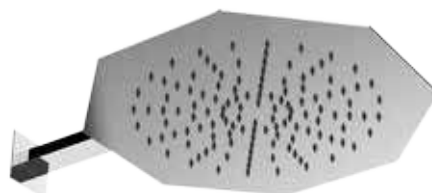

348Q30UFO30

Set composto da braccio doccia estetico a sezione rettangolare con rosetta quadrata e soffione doccia ultrapiatto in acciaio inox lucidato a specchio, di forma ottagonale, misura cm 30, getti in silicone.

Shower set including: designer shower arm with rectangular section and square escutcheon, and an ultra-flat octagonal shower head in mirror-polished stainless steel, size 30 cm, with silicone jets.

CR

FIN 1

FIN 2 / PVD