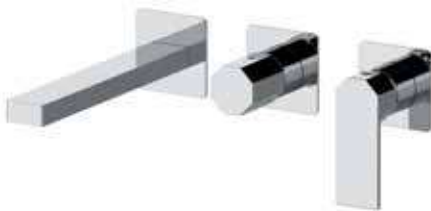

Only external parts for 2-way built-in set for bathtub on a single rectangular plate.

CR

FIN 1

FIN 2 / PVD

SOLO PARTE INTERNA - BUILT-IN COMPONENTS ONLY:

WBOX97D2

SOLO PARTE INTERNA - BUILT-IN COMPONENTS ONLY:

WBOX97D2

2 VIE
WAYS

SOLO PARTE ESTERNA - EXPOSED COMPONENTS ONLY:

AY54D2PWB

Solo parti esterne per set miscelatore a incasso a 2 vie per vasca/doccia su 3 piastre quadrate. Da completare con la seconda uscita acqua.