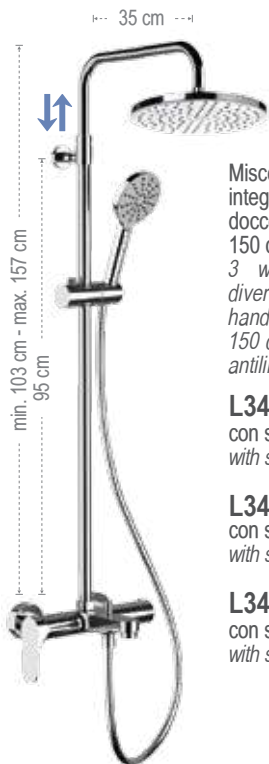

SALISCENDI E COLONNE DOCCIA - SLIDING RAILS AND SHOWER COLUMNS

Miscelatore vasca/doccia a 3 vie con deviatore integrato, colonna doccia telescopica (329A), doccetta in ABS anticalcare 3 funzioni, flessibile 150 cm e soffione in ABS con getti anticalcare.
3 ways bath/shower mixer with integrated diverter, telescopic shower column (329A), ABS handshower with antilimestone jets 3 functions, 150 cm flexible hose and ABS shower head, with antilimestone jets.

L34A8MPMD20

con soffione Ø 20 cm.
with shower head Ø 20 cm.

CR

L34A8MPMD25

con soffione Ø 25 cm.
with shower head Ø 25 cm.

CR

L34A8MPMD30

con soffione Ø 30 cm.
with shower head Ø 30 cm.

CR