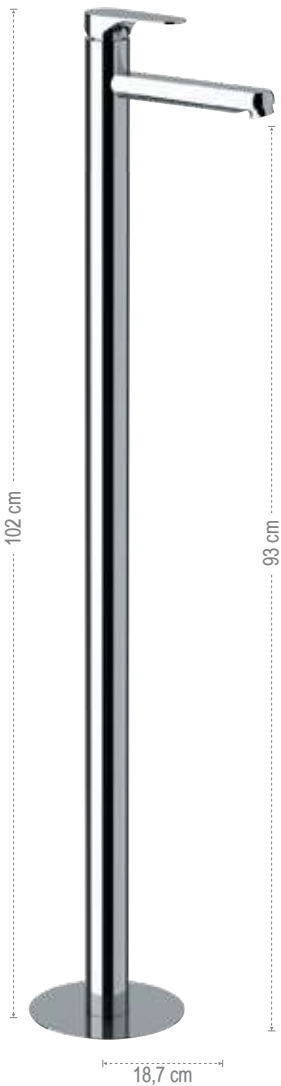

CR FIN 1

**L12LA**  
Miscelatore monocomando per lavabo, modello "A" altezza media, senza scarico e senza foro sul corpo.  
*Single-lever basin mixer, model "A" medium height, without pop-up waste and with no rear hole.*

CR FIN 1

**L72**  
Miscelatore monocomando monoforo 90°, con canna a "U" girevole.  
*Single-lever sink mixer 90°, high swivel "U" spout.*

CR FIN 1

**L10LXL**

Miscelatore monocomando lavabo alto XL, con scarico click-clack con troppo-pieno.  
*XL high basin mixer, with click-clack waste and overflow.*

CR FIN 1

**L11LXL**

Miscelatore monocomando lavabo alto XL, senza scarico.  
*XL high basin mixer, without waste.*

CR FIN 1

**L72C**

Miscelatore monocomando lavabo senza scarico, con canna corta a "U" girevole, tipo lusso.  
*Single-lever basin mixer without waste, with short "U" swivel spout, luxury type.*

CR FIN 1

**L18**

Miscelatore monocomando lavabo da terra con scarico click-clack, prodotto completo.  
*Single-lever mixer for floor mounting with click-clack waste, complete product.*

CR FIN 1

**Q08FIS2**