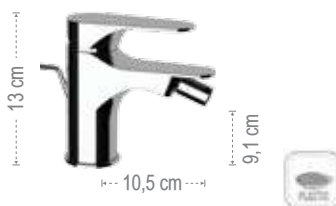

L20P

Miscelatore monocomando bidet con scarico in plastica.
Single-lever bidet mixer, with plastic waste.

CR