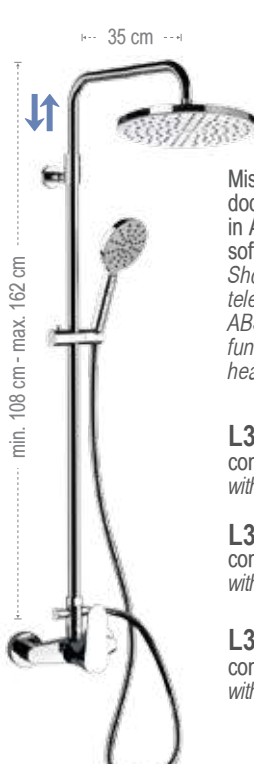

**L34A8MPMD20**

con soffione Ø 20 cm.  
with shower head Ø 20 cm.

CR

**L34A8MPMD25**

con soffione Ø 25 cm.  
with shower head Ø 25 cm.

CR

**L34A8MPMD30**

con soffione Ø 30 cm.  
with shower head Ø 30 cm.

CR

Miscelatore doccia con attacco da 3/4", colonna doccia telescopica con deviatore (330A), doccetta in ABS anticalcare 3 funzioni, flessibile 150 cm e soffione ABS con getti anticalcare.

Shower mixer with upper 3/4" connection, telescopic shower column with diverter (330A), ABS handshower with antilimestone jets 3 functions, 150 cm flexible hose and ABS shower head with antilimestone jets.