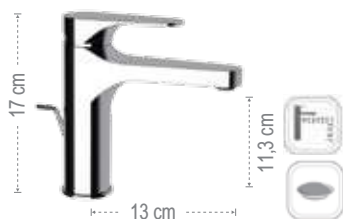

CR

**L11**  
Miscelatore monocomando lavabo, senza scarico.  
*Single-lever basin mixer, without waste.*

CR FIN 1

**L12**  
senza scarico e senza foro sul corpo.  
*without waste and without body hole.*

CR FIN 1

**L10L**  
Miscelatore monocomando lavabo alto L, con scarico.  
*L high single lever basin mixer, with pop-up waste.*

CR FIN 1

**L11L**  
Miscelatore monocomando lavabo alto L, senza scarico.  
*L high single lever basin mixer, without waste.*