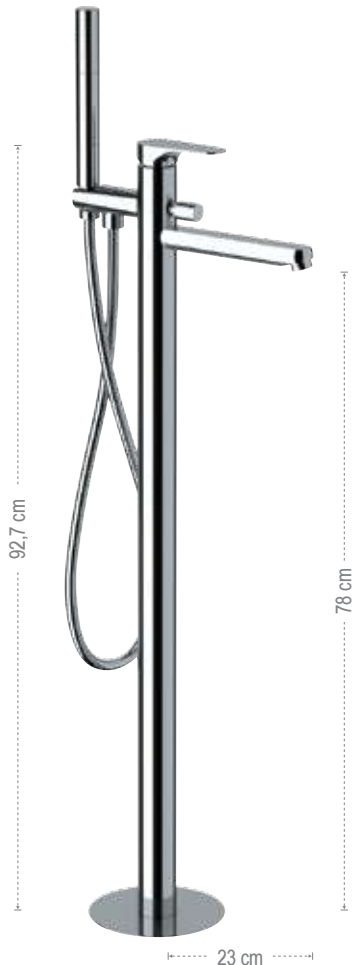

L08

Miscelatore bordo vasca da pavimento, con deviatore e kit doccia in ottone doccia a 1 funzione e flessibile 150 cm, senza scarico.
Single-lever bath mixer floor mounting, with diverter and brass shower kit, 1 function handshower and flexible hose 150 cm, without waste.

CR

FIN 1

Q08FIS2

Solo parte interna.
Built-in components only.

CR

L08E

Solo parti esterne.
Exposed components only.

CR

FIN 1