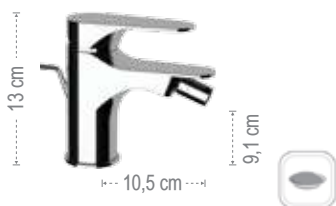

MISCELATORI BIDET - BIDET MIXERS

L20

Miscelatore monocomando bidet con scarico.
Single-lever bidet mixer, with pop-up waste.

CR

FIN 1