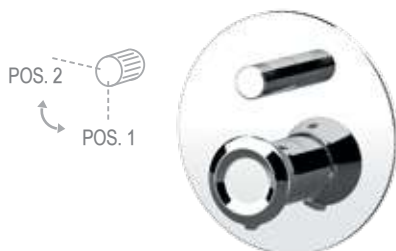

ET09L

Miscelatore a incasso per vasca/doccia con deviatore a pressione, su piastra tonda ultra-piatta.
Built-in bath/shower mixer with push button diverter, on ultra-flat round wall plate.

ET09Q

Miscelatore a incasso per vasca/doccia con deviatore a pressione, su piastra quadrata ultra-piatta.
Built-in bath/shower mixer with push button diverter, on ultra-flat square wall plate.

N09B

Solo parte interna.
Built-in components only.

ET09LE

Solo parte esterna.
Exposed components only.

N09B

Solo parte interna.
Built-in components only.

ET09QE

Solo parte esterna.
Exposed components only.

ET09HL

Miscelatore a incasso per vasca/doccia con deviatore a 2 vie a vitone ceramico. Per selezionare l'uscita desiderata, la manopola del deviatore deve essere ruotata da una posizione all'altra.
Built-in bath/shower mixer with 2-way diverter with ceramic head valve. To select the desired output, the diverter knob must be turned from one position to the other.

ET09HRG

Miscelatore a incasso per vasca/doccia con deviatore a 2 vie con vitone ceramico, su piastra rettangolare, montaggio orizzontale. Per selezionare l'uscita desiderata, la manopola del deviatore deve essere ruotata da una posizione all'altra.
Built-in bath/shower mixer with 2-way diverter with ceramic head valve, on rectangular plate, horizontal mounting. To select the desired output, the diverter knob must be turned from one position to the other.