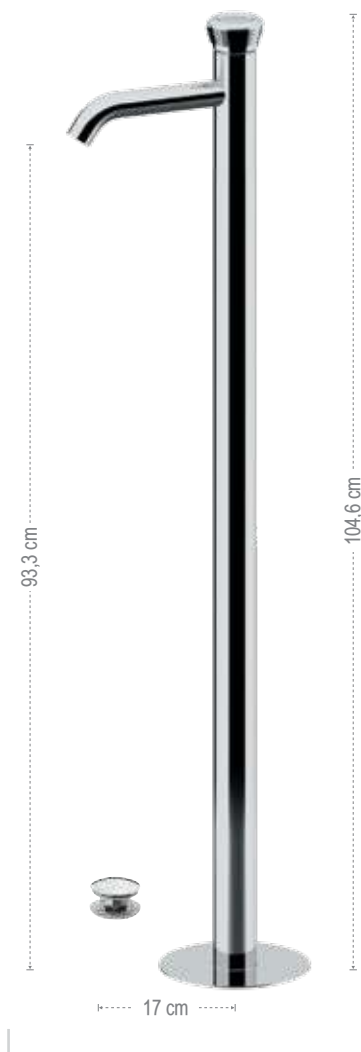

ET12A
Miscelatore monocomando per lavabo, modello "A" altezza media, senza scarico e senza foro sul corpo.
Single-lever basin mixer, model "A" medium height, without pop-up waste and with no rear hole.

ET11LXL
Miscelatore monocomando alto per lavabo, senza scarico.
High single-lever basin mixer, without waste.

BOCCE - SPOUTS

ET57
Miscelatore monocomando per lavabo a due fori. Scarico non incluso.
2-holes single-lever basin mixer. Waste not included.

ET57L
Miscelatore monocomando per lavabo a due fori, con bocca L. Scarico non incluso.
2-holes single-lever basin mixer, with L spout. Waste not included.

91ET
Bocca incasso per miscelatore vasca/doccia.
Built-in spout for bath/shower mixer.

ET10ACCBG

ET18

Miscelatore monocomando da pavimento per lavabo, scarico click-clack con troppo-pieno incluso. Prodotto completo.
Floor mounting single-lever basin mixer, click-clack waste with overflow included. Complete product.