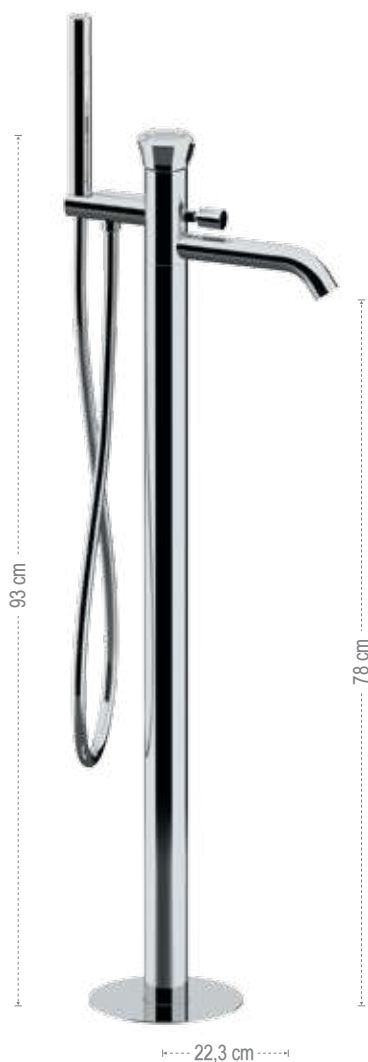

MISCELATORI ESTERNI PER VASCA E DOCCIA - *EXPOSED MIXERS FOR BATH AND SHOWER*

CR	FIN 1	FIN 2

CR

ET08E
Solo parti esterne.
Exposed components only.

CR	FIN 1	FIN 2