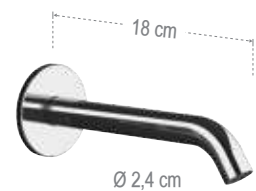

ET12A
Miscelatore monocomando per lavabo, modello "A" altezza media, senza scarico e senza foro sul corpo.
Single-lever basin mixer, model "A" medium height, without pop-up waste and with no rear hole.

ET11LXL
Miscelatore monocomando alto per lavabo, senza scarico.
High single-lever basin mixer, without waste.

BOCCE - SPOUTS

ET57
Miscelatore monocomando per lavabo a due fori. Scarico non incluso.
2-holes single-lever basin mixer. Waste not included.

ET57L
Miscelatore monocomando per lavabo a due fori, con bocca L. Scarico non incluso.
2-holes single-lever basin mixer, with L spout. Waste not included.

91ET
Bocca incasso per miscelatore vasca/doccia.
Built-in spout for bath/shower mixer.