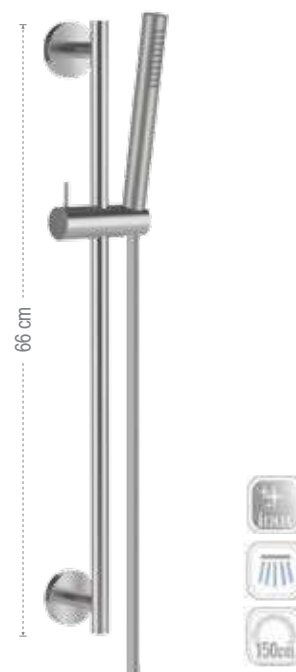

SS317M317MM

Saliscendi minimale con doccetta ad 1 funzione tutto in acciaio INOX spazzolato e flessibile in pvc color grigio acciaio 150 cm.
Minimal sliding rail set with 1 function handshower all in brushed stainless steel and 150 cm pvc steel grey colour flexible hose.

INOX

SSXT05

Termostatico vasca esterno senza kit doccia.
Exposed bath thermostatic without shower kit.

INOX

SSXT31

Termostatico doccia esterno senza kit doccia.
Exposed shower thermostatic without shower kit.

INOX