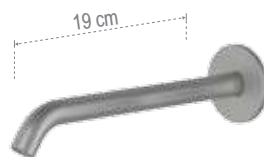

INOX

SSX08FIS

Solo parte interna.
Built-in components only.

INOX

SSX08E

Solo parti esterne.
Exposed components only.

INOX

BOCCHIE - SPOUTS

SS91X

Bocca incasso per miscelatore vasca/doccia in acciaio inox.

Built-in spout for bath/shower mixer in stainless steel.

INOX

SS91XL

Bocca incasso per miscelatore vasca/doccia in acciaio inox. Lunghezza bocca 19 cm.

Built-in spout for bath/shower mixer in stainless steel. Spout length 19 cm.

INOX

MISCELATORI A INCASSO PER DOCCIA - BUILT-IN MIXERS FOR SHOWER

SSX30L

Miscelatore doccia incasso.
Built-in shower mixer.

INOX