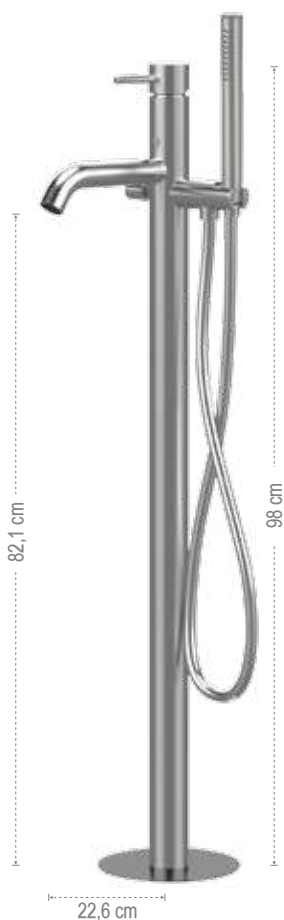

Saliscendi minimale con doccetta ad 1 funzione tutto in acciaio INOX spazzolato e flessibile in pvc color grigio acciaio 150 cm.
Minimal sliding rail set with 1 function handshower all in brushed stainless steel and 150 cm pvc steel grey colour flexible hose.

INOX

SSX08

Miscelatore vasca da pavimento con deviatore, doccia ad 1 funzione tutto in acciaio INOX spazzolato e flessibile in pvc color grigio acciaio 150 cm. Articolo completo.

Free standing bath mixer floor mounting with diverter, 1 function handshower all in brushed stainless steel and and 150 cm pvc steel grey colour flexible hose. Complete product.