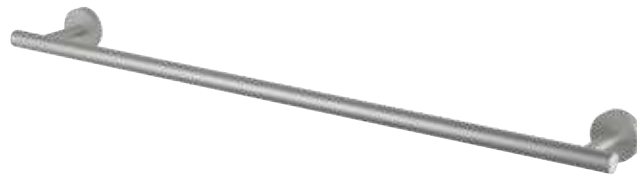

INOX

SSXI15
Portabicchiere da parete con bicchiere in acciaio INOX spazzolato.
Wall mounted cup holder with glass all in brushed stainless steel.

INOX

SSXI30
Portasalviette in acciaio INOX spazzolato, lunghezza cm 60.
Brushed stainless steel towel holder, length cm 60.