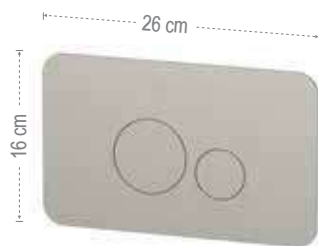

SSRB810

Piastra WC con pulsanti tondi.

Toilet flush plate with rounded buttons.

INOX