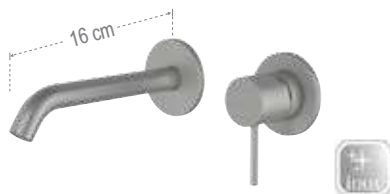

INOX

SSX12LXL

Miscelatore monocomando lavabo alto L, senza scarico e senza foro sul corpo.
Single-lever basin mixer L high neck, without waste and without body hole.

INOX

SSX12

Monocomando lavabo, senza scarico e senza foro sul corpo.
Single-lever basin mixer, without waste and without body hole.

INOX

SSX15P

Miscelatore monocomando a incasso per lavabo, in ottone.
Single-lever built-it basin mixer, in chrome plated brass.

INOX

SSX15PL

Miscelatore monocomando a incasso per lavabo, in ottone. Lunghezza bocca 19 cm.
Single-lever built-it basin mixer, in chrome plated brass. Spout length 19 cm.