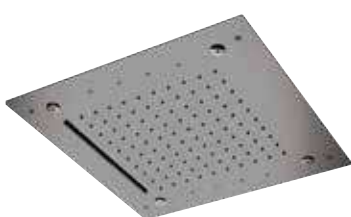

SS357RS50

INOX

SS357RS50W

con pulsantiera
with remote control

INOX

Soffione a soffitto in Acciaio INOX spazzolato 43x43 cm, con 3 funzioni: getto a pioggia anticalcare, nebulizzazione (4 uscite) e getto a cascata. Luce LED a 7 colori con 40 sfumature, alimentazione dalla rete elettrica con trasformatore a basso voltaggio incluso (12V). Pulsantiera a parete inclusa.