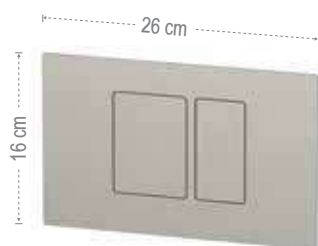

SSRB820

Piastra WC con pulsanti rettangolari.

Toilet flush plate with rectangular buttons.

INOX