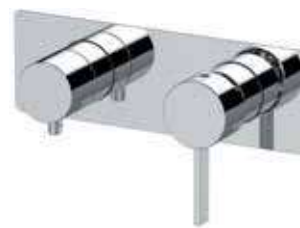

MC09HRG

Miscelatore a incasso per vasca/doccia con deviatore a 2 vie con vitone ceramico, su piastra rettangolare, installazione orizzontale. Per selezionare l'uscita desiderata, la manopola del deviatore deve essere ruotata da una posizione all'altra.
Built-in bath/shower mixer with 2-way diverter with ceramic head valve, on rectangular plate, horizontal mounting. To select the desired output, the diverter knob must be turned from one position to the other.

N09HB

Solo parte interna.
Built-in components only.

MC09GE

Solo parte esterna.
Exposed components only.

N09HRB

Solo parte interna.
Built-in components only.

MC09GE

Solo parte esterna.
Exposed components only.

2 VIE WAYS

2 VIE WAYS

SOLO PARTE ESTERNA - EXPOSED COMPONENTS ONLY:

MC92ZPWB

Miscelatore a incasso per vasca/doccia con deviatore a 2 vie di tipo meccanico, su due piastre tonde.
Built-in bath/shower mixer with 2-way mechanical diverter, on two round plates.