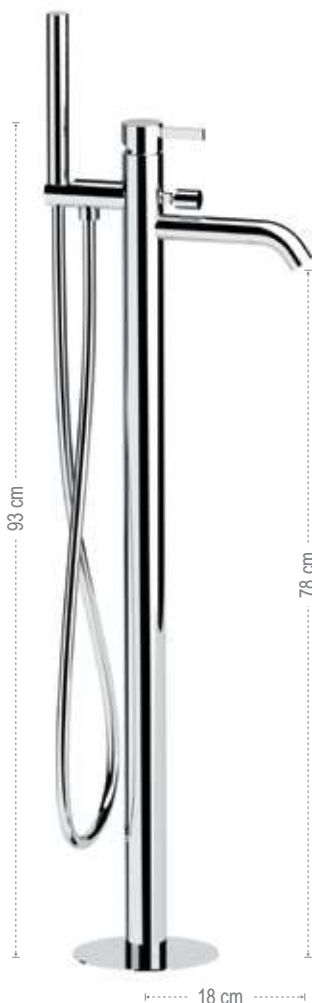

CR

FIN 1

FIN 2

MC65W

Set shut-off comprensivo di: miscelatore a incasso con supporto doccia/presa acqua, doccetta a pulsante (332OW), tutto in ottone. Flessibile doccia cm 120.

Shut-off set including: built-in mixer with shower holder/water punch on flange, shut-off hand shower (332OW), all in brass. Flexible hose cm 120.

CR

FIN 1

FIN 2

MISCELATORI ESTERNI PER VASCA E DOCCIA - EXPOSED MIXERS FOR BATH AND SHOWER

MC02

Miscelatore monocomando per vasca, con kit doccetta in ottone ad 1 funzione. Flessibile 150cm.
Wall mounted single-lever bath mixer with 1-function brass hand shower kit. 150cm flexible hose.

CR FIN 1 FIN 2

MC05

Miscelatore monocomando per vasca, senza kit doccia.
Wall mounted single-lever bath mixer, without shower kit.

CR FIN 1 FIN 2

MC08

Miscelatore bordo vasca da pavimento, con deviatore e kit doccetta in ottone. Prodotto completo.

Floor mounting single-lever bath mixer, with diverter and brass hand shower kit. Complete product.

CR FIN 1 FIN 2

Q08FIS2

Solo parte interna.
Built-in components only.

CR

MC08E

Solo parti esterne.
Exposed components only.