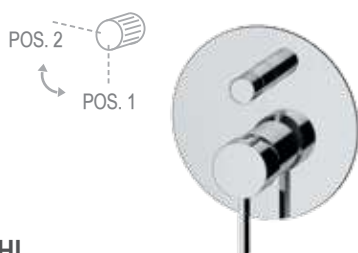

Solo parte interna.
Built-in components only.

CR FIN 1 FIN 2

MC09QE

Solo parte esterna.
Exposed components only.

CR FIN 1 FIN 2

MC09HL

Miscelatore a incasso per vasca/doccia con deviatore a 2 vie a vitone ceramico. Per selezionare l'uscita desiderata, la manopola del deviatore deve essere ruotata da una posizione all'altra.
Built-in bath/shower mixer with 2-way diverter with ceramic head valve. To select the desired output, the diverter knob must be turned from one position to the other.

CR FIN 1 FIN 2

MC09H

Miscelatore a incasso per vasca/doccia con deviatore a 2 vie a vitone ceramico, su piastra tonda. Per selezionare l'uscita desiderata, la manopola del deviatore deve essere ruotata da una posizione all'altra.
Built-in bath/shower mixer with 2-way diverter with ceramic head valve, on round wall plate. To select the desired output, the diverter knob must be turned from one position to the other.