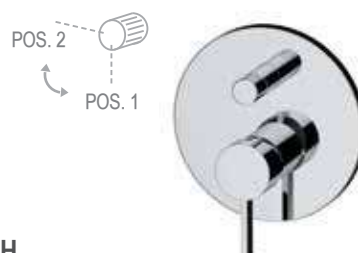

Solo parte interna.
Built-in components only.

CR FIN 1 FIN 2

MC09QE

Solo parte esterna.
Exposed components only.

CR FIN 1 FIN 2

MC09HL

Miscelatore a incasso per vasca/doccia con deviatore a 2 vie a vitone ceramico. Per selezionare l'uscita desiderata, la manopola del deviatore deve essere ruotata da una posizione all'altra.
Built-in bath/shower mixer with 2-way diverter with ceramic head valve. To select the desired output, the diverter knob must be turned from one position to the other.

CR FIN 1 FIN 2

MC09H

Miscelatore a incasso per vasca/doccia con deviatore a 2 vie a vitone ceramico, su piastra tonda. Per selezionare l'uscita desiderata, la manopola del deviatore deve essere ruotata da una posizione all'altra.
Built-in bath/shower mixer with 2-way diverter with ceramic head valve, on round wall plate. To select the desired output, the diverter knob must be turned from one position to the other.