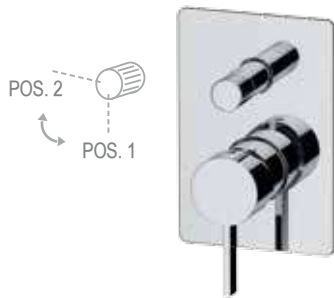

CR FIN 1 FIN 2

MC09H

Miscelatore a incasso per vasca/doccia con deviatore a 2 vie a vitone ceramico, su piastra tonda. Per selezionare l'uscita desiderata, la manopola del deviatore deve essere ruotata da una posizione all'altra.
Built-in bath/shower mixer with 2-way diverter with ceramic head valve, on round wall plate. To select the desired output, the diverter knob must be turned from one position to the other.

Solo parte interna.
Built-in components only.

CR FIN 1 FIN 2

MC09E

Solo parte esterna.
Exposed components only.

CR FIN 1 FIN 2

2 VIE WAYS

2 VIE WAYS

MC09HG

Miscelatore a incasso per vasca/doccia con deviatore a 2 vie a vitone ceramico. Per selezionare l'uscita desiderata, la manopola del deviatore deve essere ruotata da una posizione all'altra.
Built-in bath/shower mixer with 2-way diverter with ceramic head valve. To select the desired output, the diverter knob must be turned from one position to the other.

MC09HRG

Miscelatore a incasso per vasca/doccia con deviatore a 2 vie con vitone ceramico, su piastra rettangolare, installazione orizzontale. Per selezionare l'uscita desiderata, la manopola del deviatore deve essere ruotata da una posizione all'altra.
Built-in bath/shower mixer with 2-way diverter with ceramic head valve, on rectangular plate, horizontal mounting. To select the desired output, the diverter knob must be turned from one position to the other.