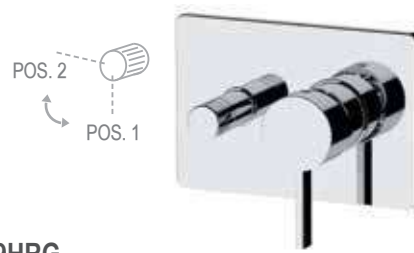

Solo parte interna.
Built-in components only.

CR FIN 1 FIN 2

MC09E

Solo parte esterna.
Exposed components only.

CR FIN 1 FIN 2

2 VIE WAYS

2 VIE WAYS

MC09HG

Miscelatore a incasso per vasca/doccia con deviatore a 2 vie a vitone ceramico. Per selezionare l'uscita desiderata, la manopola del deviatore deve essere ruotata da una posizione all'altra.
Built-in bath/shower mixer with 2-way diverter with ceramic head valve. To select the desired output, the diverter knob must be turned from one position to the other.