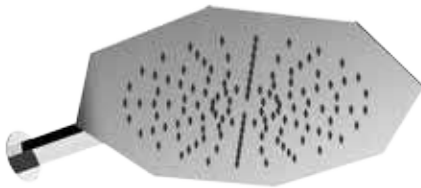

SDW02T7MCUF030

Set doccia composto da: braccio doccia estetico a sezione rettangolare con rosetta tonda, soffione ultrapiatto di forma ottagonale cm 30 in acciaio inox lucidato a specchio con getti in silicone, presa acqua e doccetta modelli tondi in ottone cromato e flessibile doccia cm 150.

Shower set including: designer shower arm with rectangular section and round escutcheon, an ultra-flat octagonal shower head 30 cm in mirror-polished stainless steel with silicone jets, water outlet and hand shower with round design in chrome-plated brass, and a 150 cm shower hose.

CR

FIN 1

FIN 2 / PVD