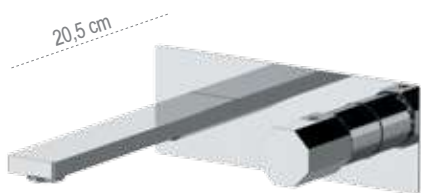

LAVABO A MURO CON BOX INCASSO - WALL WASHBASIN MIXER WITH BUILT-IN BOX

SOLO PARTE ESTERNA - EXPOSED COMPONENTS ONLY:

ON15WB

Parti esterne per miscelatore monocomando a incasso per lavabo da abbinare al box incasso (non incluso). Piastra ultra-piatta. Lunghezza bocca 20,5 cm.
Exposed components for single-lever built-in basin mixer, with ultra-flat wall plate. To match with the built-in box (not included). Spout length 20,5 cm.

CR

FIN 1

FIN 2 / PVD

ON15LWB

Idem sopra, con lunghezza bocca 23 cm.
Same as above, with spout length 23 cm.

CR

FIN 1

FIN 2 / PVD