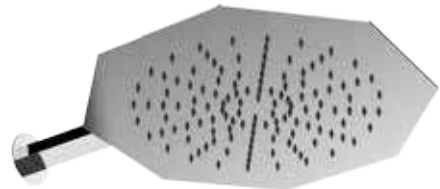

348ON30UF030

Set composto da braccio doccia estetico a sezione rettangolare con rosetta tonda e soffione doccia ultrapiatto in acciaio inox lucidato a specchio, di forma ottagonale, misura cm 30, getti in silicone.

Shower set including: designer shower arm with rectangular section and round escutcheon, and an ultra-flat octagonal shower head in mirror-polished stainless steel, size 30 cm, with silicone jets.

CR

FIN 1

FIN 2 / PVD