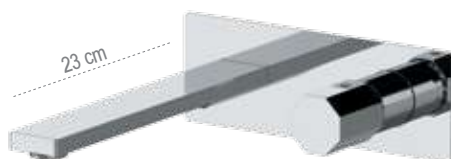

ON15L

Miscelatore monocomando a incasso per lavabo. Piastra ultra-piatta. Lunghezza bocca 23 cm.
Single-lever built-it basin mixer. Ultra-flat plate. Spout length 23 cm.

CR