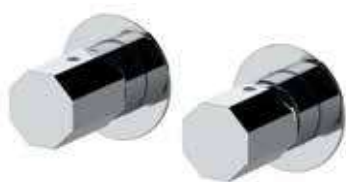

MISCELATORI A INCASSO PER DOCCIA - BUILT-IN MIXERS FOR SHOWER

1 VIA WAY

ON30LP

Miscelatore a incasso per doccia, su piastra tonda ultra-piatta.
Built-in shower mixer, ultra-flat round wall plate.

2 VIE WAYS

2 VIE WAYS

ON09HL

Miscelatore a incasso per vasca/doccia con deviatore a 2 vie a vitone ceramico. Per selezionare l'uscita desiderata, la manopola del deviatore deve essere ruotata da una posizione all'altra.
Built-in bath/shower mixer with 2-way diverter with ceramic head valve. To select the desired output, the diverter knob must be turned from one position to the other.

2 VIE WAYS

2 VIE WAYS

SOLO PARTE ESTERNA - EXPOSED COMPONENTS ONLY:

ON92ZPWB

Solo parti esterne per miscelatore a incasso per vasca/doccia con deviatore a 2 vie di tipo meccanico, su due piastre quadrate.
Only external parts for built-in bath/shower mixer with 2-way mechanical diverter, on two square plates.

2 VIE WAYS

SOLO PARTE ESTERNA - EXPOSED COMPONENTS ONLY:

ON92ZWB

Solo parti esterne per miscelatore a incasso per vasca/doccia con deviatore a 2 vie di tipo meccanico, su piastra rettangolare.
Only external parts for built-in bath/shower mixer with 2-way mechanical diverter, on rectangular plate.

SOLO PARTE INTERNA - BUILT-IN COMPONENTS ONLY:

WBOX92Z

SOLO PARTE INTERNA - BUILT-IN COMPONENTS ONLY:

WBOX92Z