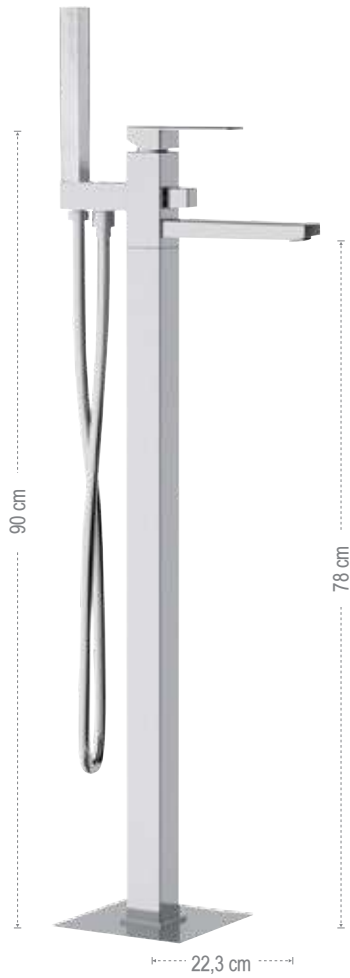

**QD22**

Miscelatore monocomando bidet senza scarico e senza foro sul corpo.
Single-lever bidet mixer without waste and without body hole.

CR

FIN 1

FIN 2

QD20

MISCELATORI ESTERNI PER VASCA E DOCCIA - EXPOSED MIXERS FOR BATH AND SHOWER

QD08

Miscelatore vasca da pavimento con deviatore, doccia ad 1 funzione in ottone e flessibile 150 cm. Prodotto completo.

Free standing bath mixer floor mounting with diverter, 1 function handshower and flexible hose 150 cm. Complete product.