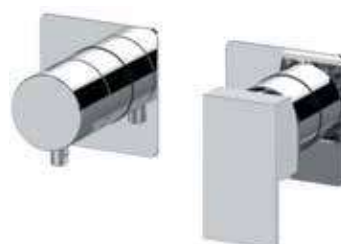

SOLO PARTE ESTERNA - EXPOSED COMPONENTS ONLY:

QD93ZPWB

Miscelatore a incasso per vasca/doccia con deviatore a 3 vie di tipo meccanico, su due piastre quadrate.
Built-in bath/shower mixer with 3-way mechanical diverter, on two square plates.

CR FIN 1 FIN 2

SOLO PARTE INTERNA - BUILT-IN COMPONENTS ONLY:

WBOX93Z

> pag 302