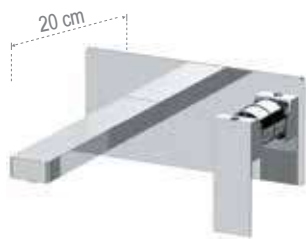

QD15P

Miscelatore monocomando a incasso per lavabo, su due piastre quadrate separate. Lunghezza bocca 20 cm.

Built-in single-lever basin mixer with two separate square plates. Spout length 20 cm.

QD15C

Miscelatore lavabo da incasso. *Single-lever built-in basin mixer, in chrome plated brass.*

QD15L

Miscelatore monocomando a incasso per lavabo, con piastra rettangolare. Lunghezza bocca 23 cm.

Single-lever built-in basin mixer, with rectangular wall plate. Spout length 23 cm.

QD15PL

Miscelatore monocomando a incasso per lavabo, su due piastre quadrate separate. Lunghezza bocca 23 cm.

Built-in single-lever basin mixer with two separate square plates. Spout length 23 cm.

LAVABO A MURO CON BOX INCASSO - WALL WASHBASIN MIXER WITH BUILT-IN BOX

SOLO PARTE ESTERNA - EXPOSED COMPONENTS ONLY: