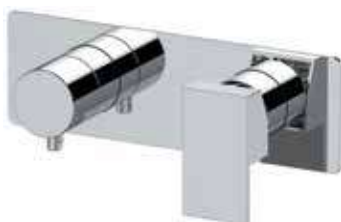

WBOX97D3

> pag 308

SOLO PARTE ESTERNA - EXPOSED COMPONENTS ONLY:

QD93ZWB

Miscelatore a incasso per vasca/doccia con deviatore a 3 vie di tipo meccanico, su piastra rettangolare.
Built-in bath/shower mixer with 3-way mechanical diverter, on rectangular plate.

CR FIN 1 FIN 2

SOLO PARTE INTERNA - BUILT-IN COMPONENTS ONLY:

WBOX93Z

> pag 302