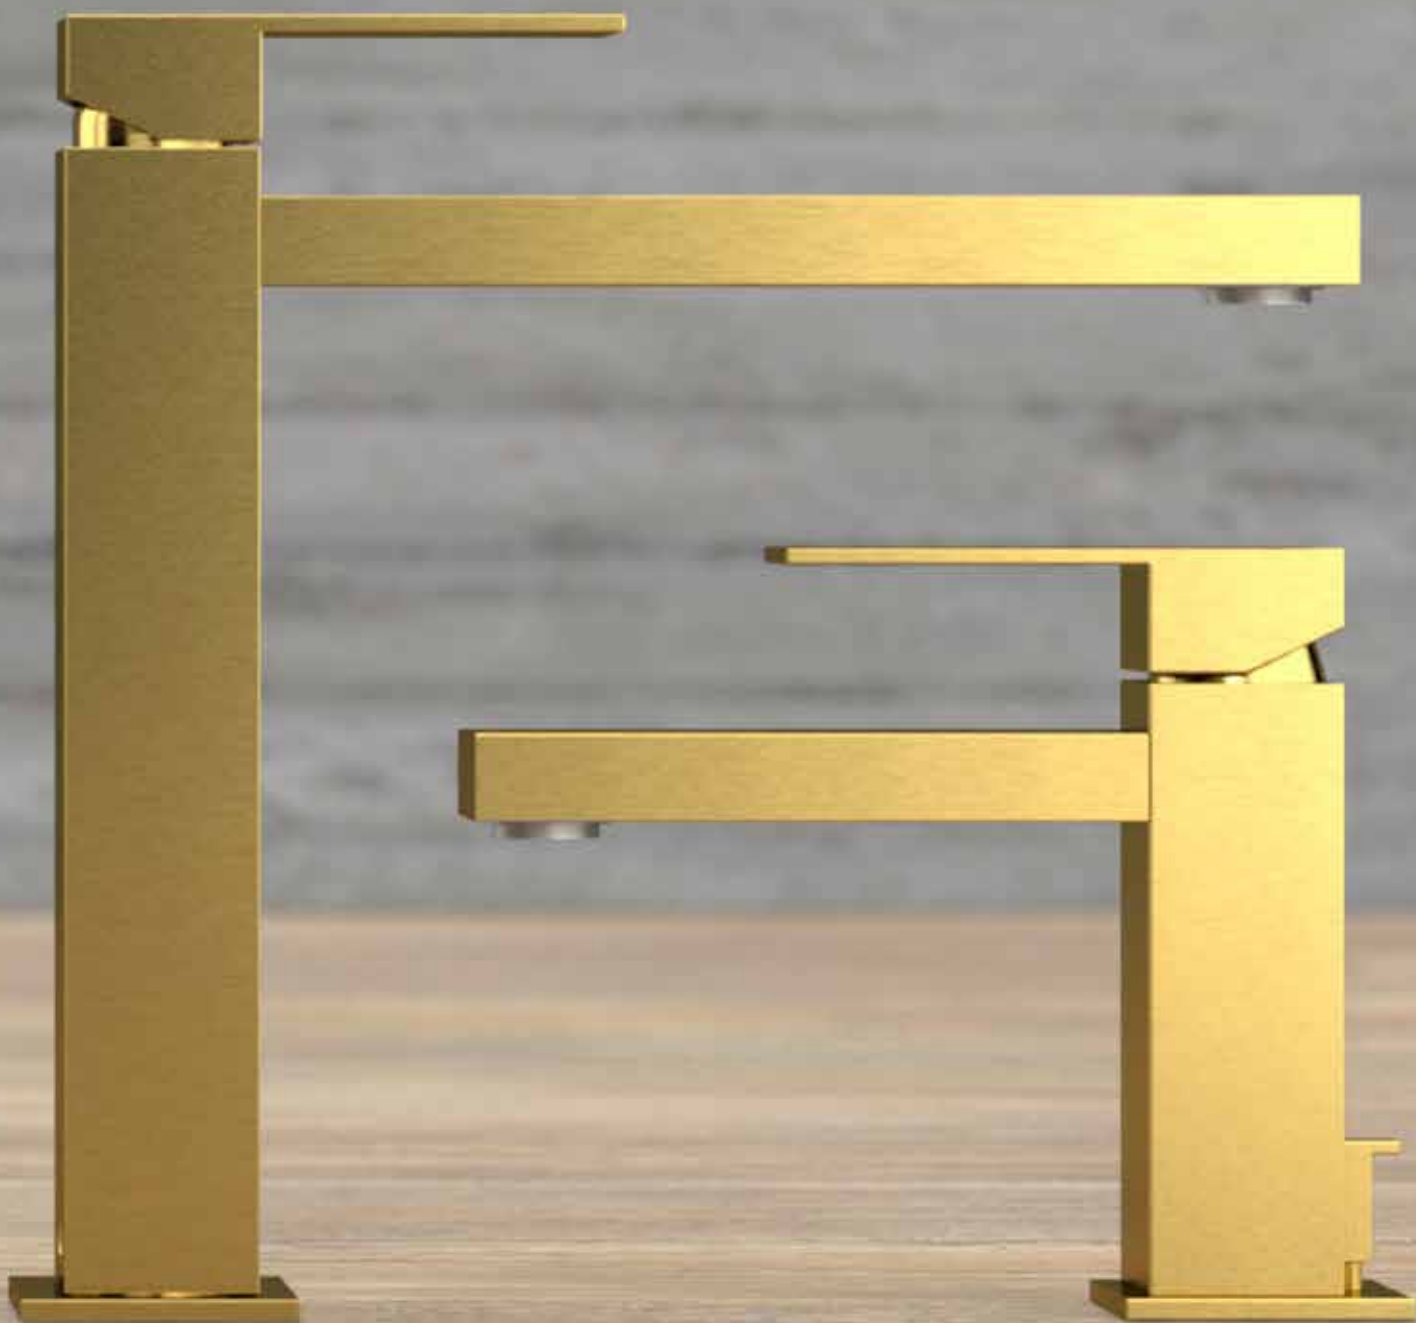

REMER

Q DESIGN
COLLECTION

Q DESIGN

MINIMALISMO GEOMETRICO E POTENZA VISIVA
GEOMETRIC MINIMALISM AND VISUAL POWER

Q-DESIGN è una collezione di rubinetteria monocomando caratterizzata da un design totalmente squadrato e da un forte impatto moderno. La base quadrata del miscelatore si sviluppa intorno a una cartuccia dal diametro di 25 mm e si interseca a bocca e leva rettangolari di spessore minimo. La collezione dispone di numerose soluzioni sia da appoggio che da parete per inserirsi con naturale eleganza in ogni progetto d'arredo.

Q-DESIGN is a single-lever faucet collection characterized by a totally squared design and by a strong modern impact. The square base of the mixer is developed on a cartridge with a diameter of 25 mm and is intersected by rectangular spout and lever of minimum thickness. The collection has numerous solutions both as stand and built-in to naturally fit into any furnishing project.