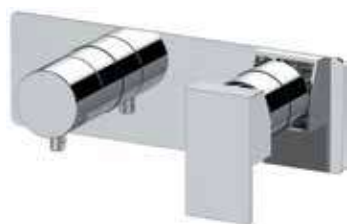

SOLO PARTE ESTERNA - EXPOSED COMPONENTS ONLY:

QD92ZWB

Miscelatore a incasso per vasca/doccia con deviatore a 2 vie di tipo meccanico, su piastra rettangolare.
Built-in bath/shower mixer with 2-way mechanical diverter, on rectangular plate.

CR FIN 1 FIN 2

SOLO PARTE INTERNA - BUILT-IN COMPONENTS ONLY:

WBOX92Z

pag 300