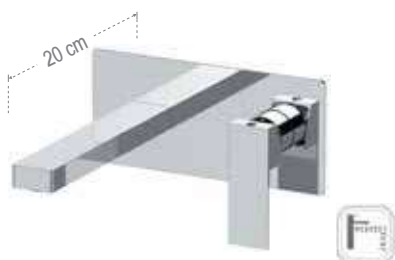

QD15

Miscelatore monocomando a incasso per lavabo, con piastra rettangolare.

Single-lever built-in basin mixer, with rectangular wall plate.