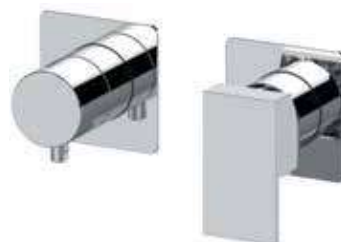

CR FIN 1 FIN 2

SOLO PARTE INTERNA - BUILT-IN COMPONENTS ONLY:

WBOX97D2

pag 304

SOLO PARTE ESTERNA - EXPOSED COMPONENTS ONLY:

QD92ZWB

Miscelatore a incasso per vasca/doccia con deviatore a 2 vie di tipo meccanico, su piastra rettangolare.
Built-in bath/shower mixer with 2-way mechanical diverter, on rectangular plate.

CR FIN 1 FIN 2

SOLO PARTE INTERNA - BUILT-IN COMPONENTS ONLY:

WBOX92Z

pag 300

SOLO PARTE ESTERNA - EXPOSED COMPONENTS ONLY:

QD92ZPWB

Miscelatore a incasso per vasca/doccia con deviatore a 2 vie di tipo meccanico, su due piastre quadrate.
Built-in bath/shower mixer with 2-way mechanical diverter, on two square plates.