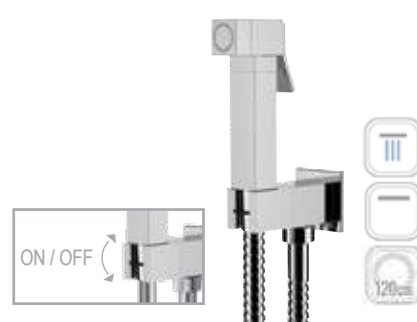

CR

338M332OL

Set composto da: doccetta a pulsante, flessibile con attacco conico cm 120, rubinetto ad angolo Minimal con vitone ceramico e supporto doccia "Lux" in ottone.
Set composed of: shut-off handshower, cm 120 flexible hose with one conical nut, angle valve serie "Minimal" with ceramic headwork and "Lux" brass shower holder.

CR

338M332OW

Set composto da: doccetta a pulsante, flessibile con attacco conico cm 120, rubinetto ad angolo Minimal con vitone ceramico e supporto doccia "Lux" in ottone.
Set composed of: shut-off handshower, cm 120 flexible hose with one conical nut, angle valve serie "Minimal" with ceramic headwork and "Lux" brass shower holder.

CR

338Q332OS

Set composto da: doccetta a pulsante, flessibile con attacco conico cm 120, rubinetto ad angolo SQ con vitone ceramico e supporto doccia "Lux" in ottone.
Set composed of: shut-off handshower, cm 120 flexible hose with one conical nut, angle valve serie "SQ" with ceramic headwork and "Lux" brass shower holder.