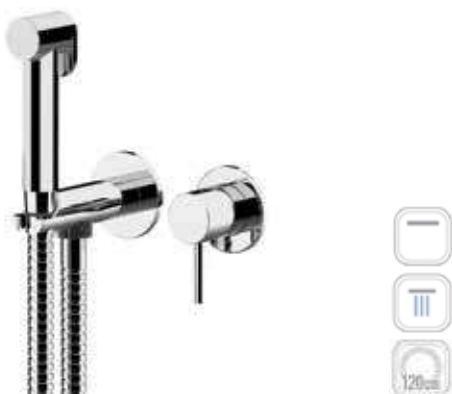

X63REWMVA

Miscelatore incasso per shut-off su piastre separate, comprensivo di doccetta shut-off art. 332OW, supporto doccia-presa acqua con valvola di sicurezza e flessibile doccia cm 120. NB: Le due parti a incasso sono indipendenti tra loro e permettono di posizionare i singoli elementi liberamente in base alle esigenze del progetto.

Built-in shower mixer set on double flange, including shut-off art. 332OW, shower holder water punch with safety valve and shower flexible cm 120. NB: The two built-in parts are independent of each other and allow the individual elements to be positioned freely according to each project needs.

CR