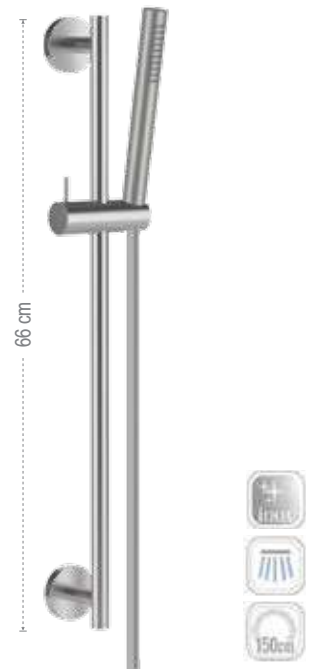

SS317M317MM

Saliscendi minimale con doccetta ad 1 funzione tutto in acciaio INOX spazzolato e flessibile in pvc color grigio acciaio 150 cm.
Minimal sliding rail set with 1 function handshower all in brushed stainless steel and 150 cm pvc steel grey colour flexible hose.

INOX

SSXT05

Termostatico vasca esterno senza kit doccia.
Exposed bath thermostatic without shower kit.

INOX

SSXT31

Termostatico doccia esterno senza kit doccia.
Exposed shower thermostatic without shower kit.

INOX