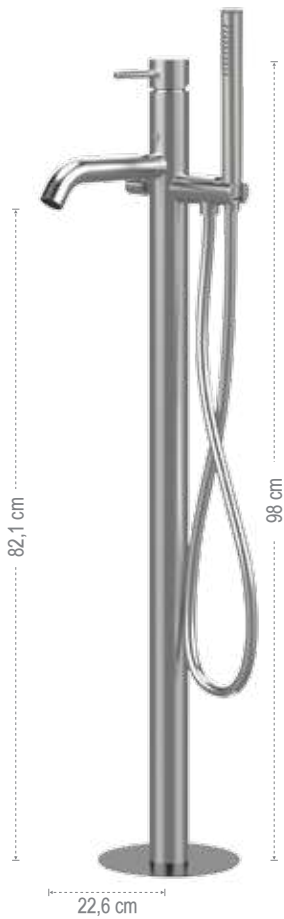

### SSXT05

Termostatico vasca esterno senza kit doccia.  
Exposed bath thermostatic without shower kit.

INOX

### SSX08

Miscelatore vasca da pavimento con deviatore, doccia ad 1 funzione tutto in acciaio INOX spazzolato e flessibile in pvc color grigio acciaio 150 cm. Articolo completo.

*Free standing bath mixer floor mounting with diverter, 1 function handshower all in brushed stainless steel and and 150 cm pvc steel grey colour flexible hose. Complete product.*