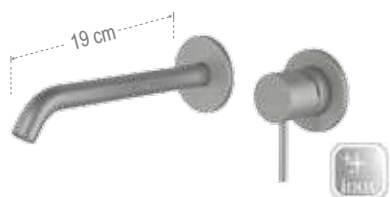

### SSX15PL

Miscelatore monocomando a incasso per lavabo, in ottone. Lunghezza bocca 19 cm.  
*Single-lever built-it basin mixer, in chrome plated brass. Spout length 19 cm.*

INOX