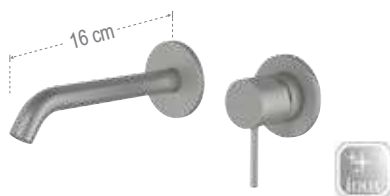

SSX15P

Miscelatore monocomando a incasso per lavabo, in ottone.
Single-lever built-it basin mixer, in chrome plated brass.

INOX